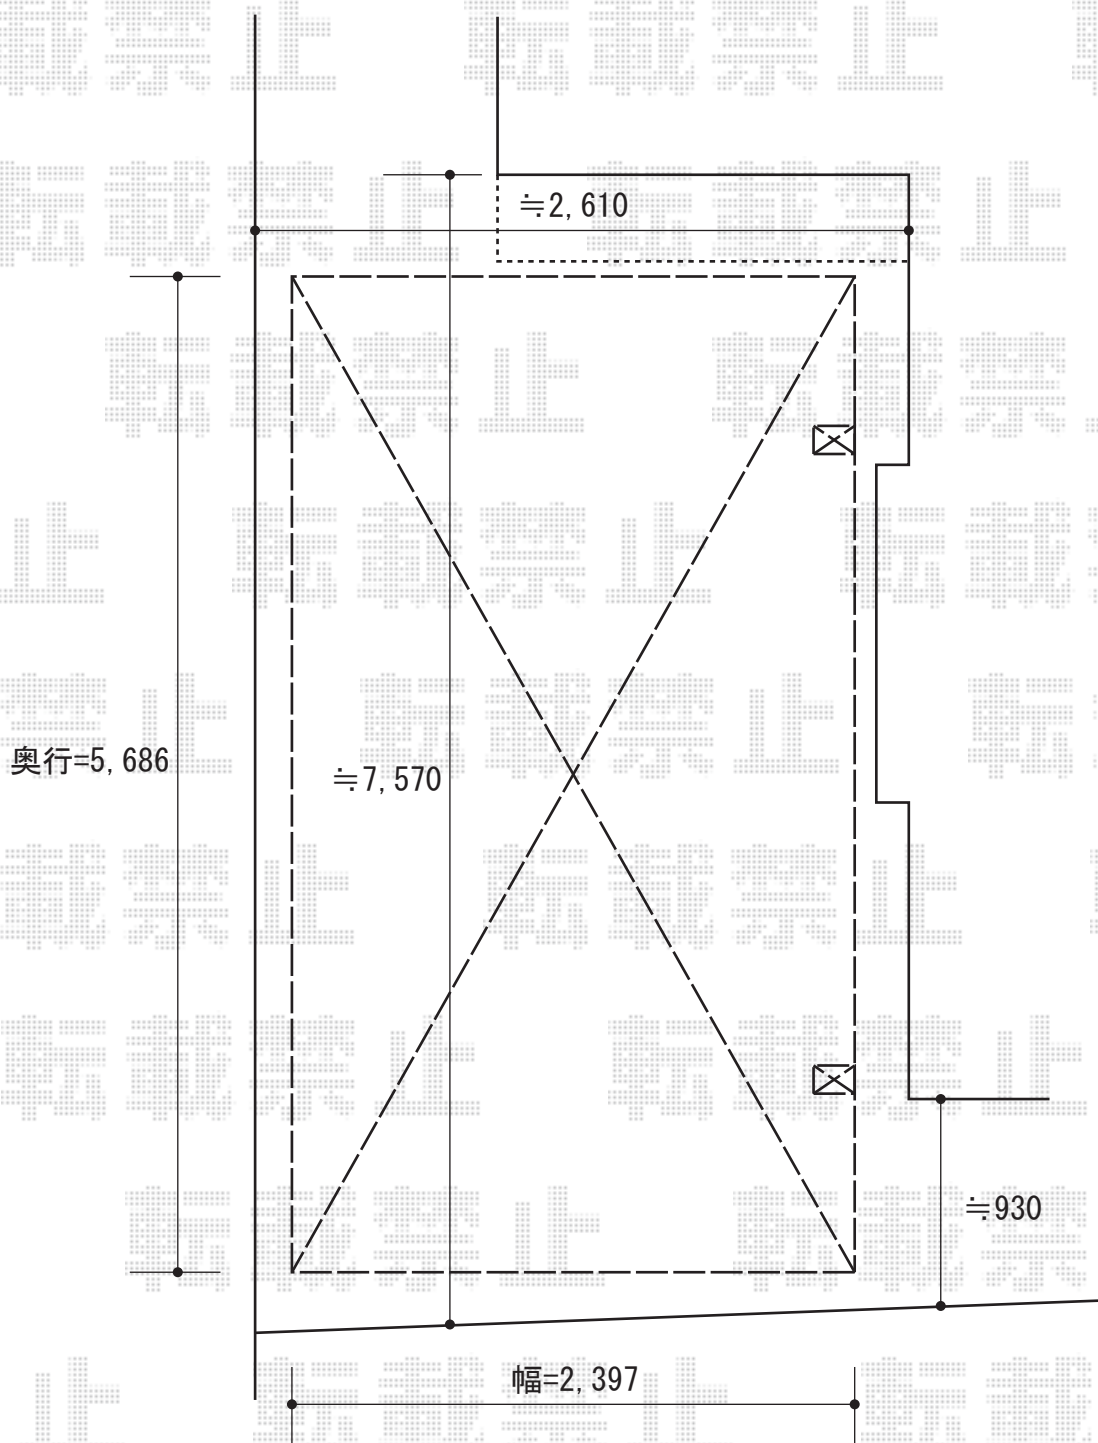

レガーナポートシグマIII 積雪～30cm対応

トステム レガーナポートシグマIII 積雪～30cm対応
幅=2,397mm
奥行=5,686mm
色：オータムブラウン
屋根材：ポリカーボネート（ブラウン）
柱仕様：ロング柱23仕様（有効高 約2,774mm）

現場状況や作図制限により概略図の内容と多少の違いが生じることがございます。
施工時は、現場優先とさせていただきますので、お立会い頂き、
最終のご指示のほど、何卒、宜しくお願い致します。