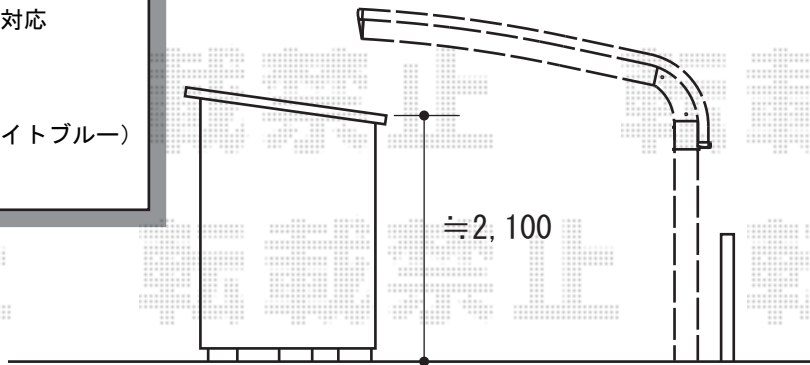

テールポートシグマIII 積雪～30cm対応

トステム テールポートシグマIII 積雪～30cm対応

幅=3,000mm

奥行=5,686mm

色：オータムブラウン

屋根材：熱線吸収アクアポリカーボネート（ライトブルー）

柱仕様：ロング柱23仕様（有効高 約2,300mm）

現場状況や作図制限により概略図の内容と多少の違いが生じることがございます。  
 施工時は、現場優先とさせていただきますので、お立会い頂き、  
 最終のご指示のほど、何卒、宜しくお願い致します。