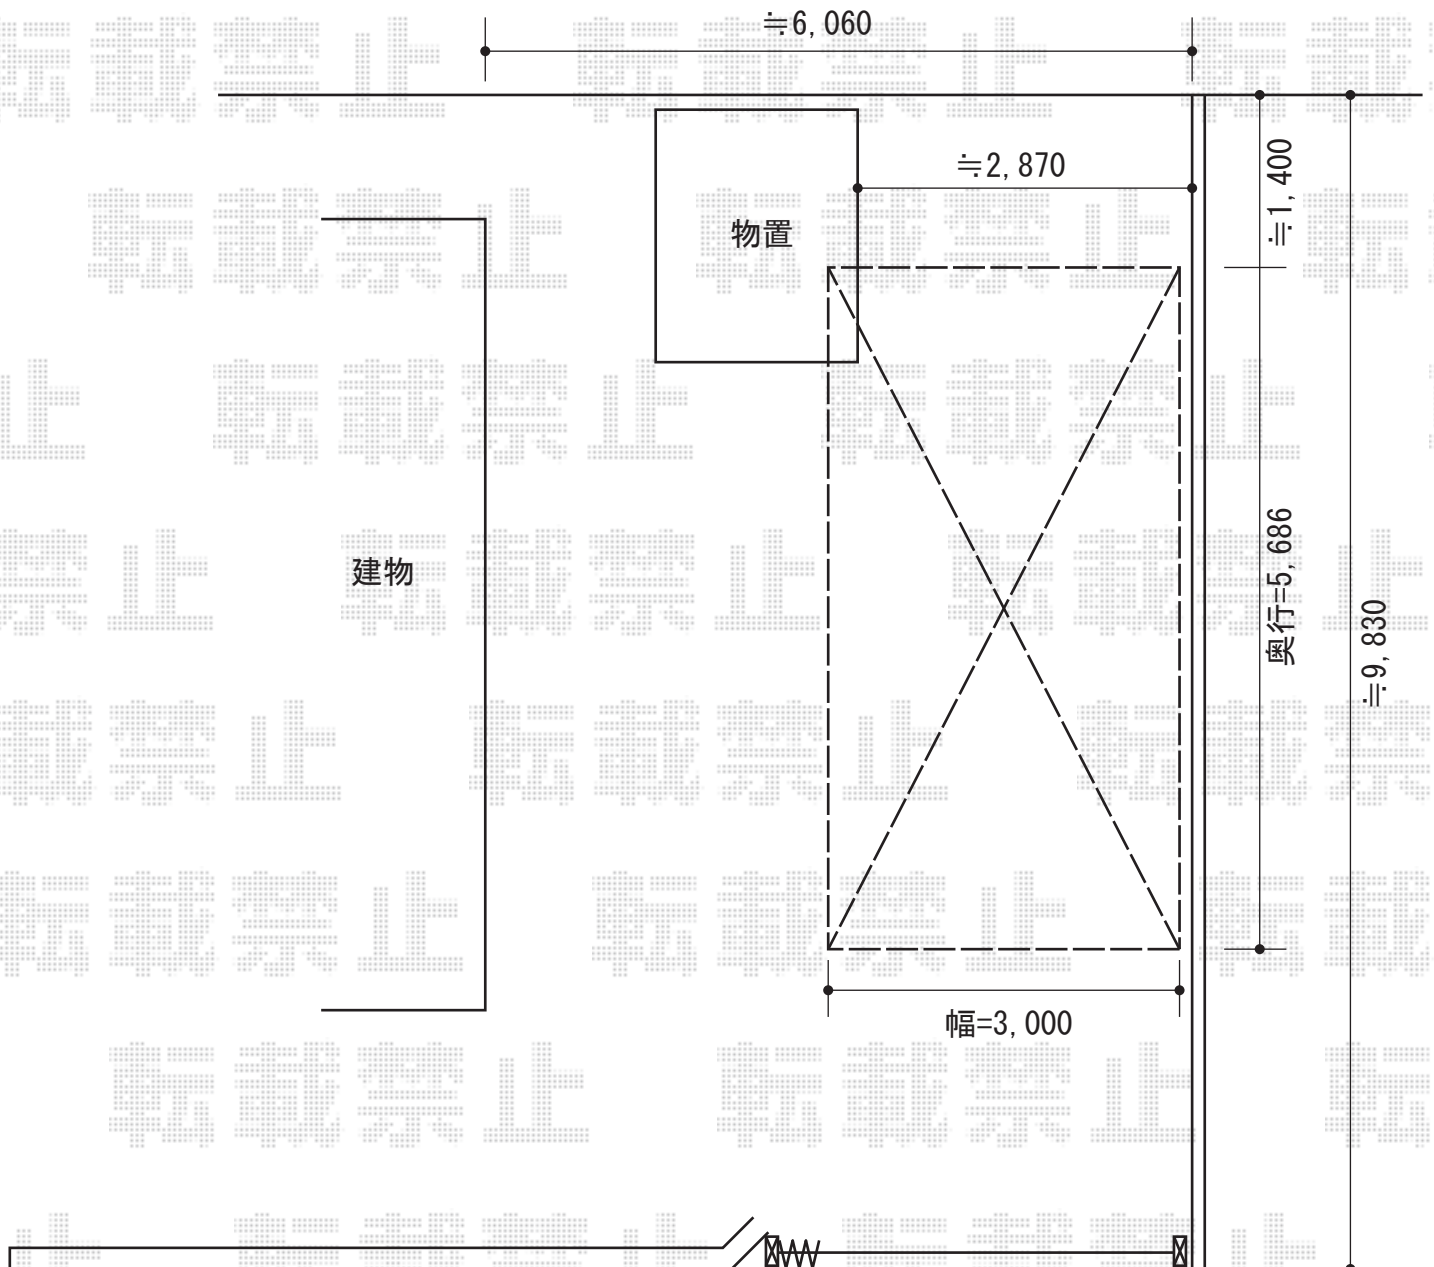

テールポートシグマIII 積雪～30cm対応

トステム テールポートシグマIII 積雪～30cm対応

幅=3,000mm

奥行=5,686mm

色：オータムブラウン

屋根材：熱線吸収アクアポリカーボネート（ライトブルー）

柱仕様：ロング柱23仕様（有効高 約2,300mm）

現場状況や作図制限により概略図の内容と多少の違いが生じることがございます。  
 施工時は、現場優先とさせていただきますので、お立会い頂き、  
 最終のご指示のほど、何卒、宜しくお願い致します。