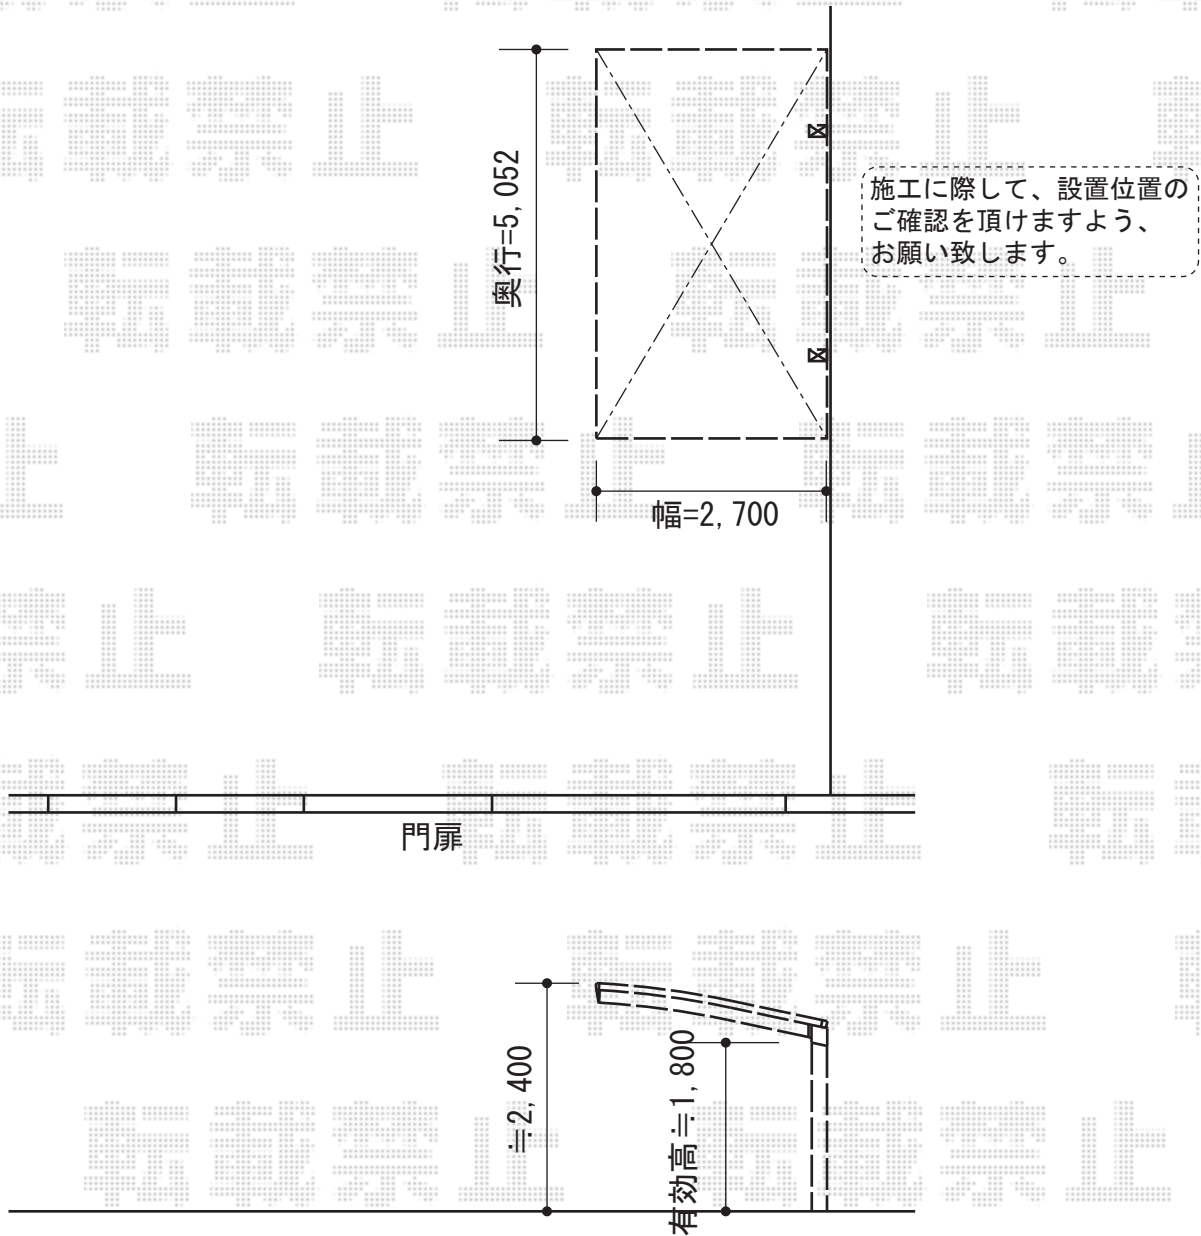

プレシオSPORT 積雪～20cm対応

Value Select プレシオSPORT 積雪～20cm対応

幅=2,700mm

奥行=5,052mm

色：グレースブラウン

屋根材：熱線遮断ポリカーボネート（スカイブルーマット調）

柱仕様：標準柱仕様（有効高 約1,800mm）

現場状況や作図制限により概略図の内容と多少の違いが生じることがございます。
施工時は、現場優先とさせて頂きたく思いますので、お立会い頂き、
最終のご指示のほど、何卒、宜しくお願い致します。