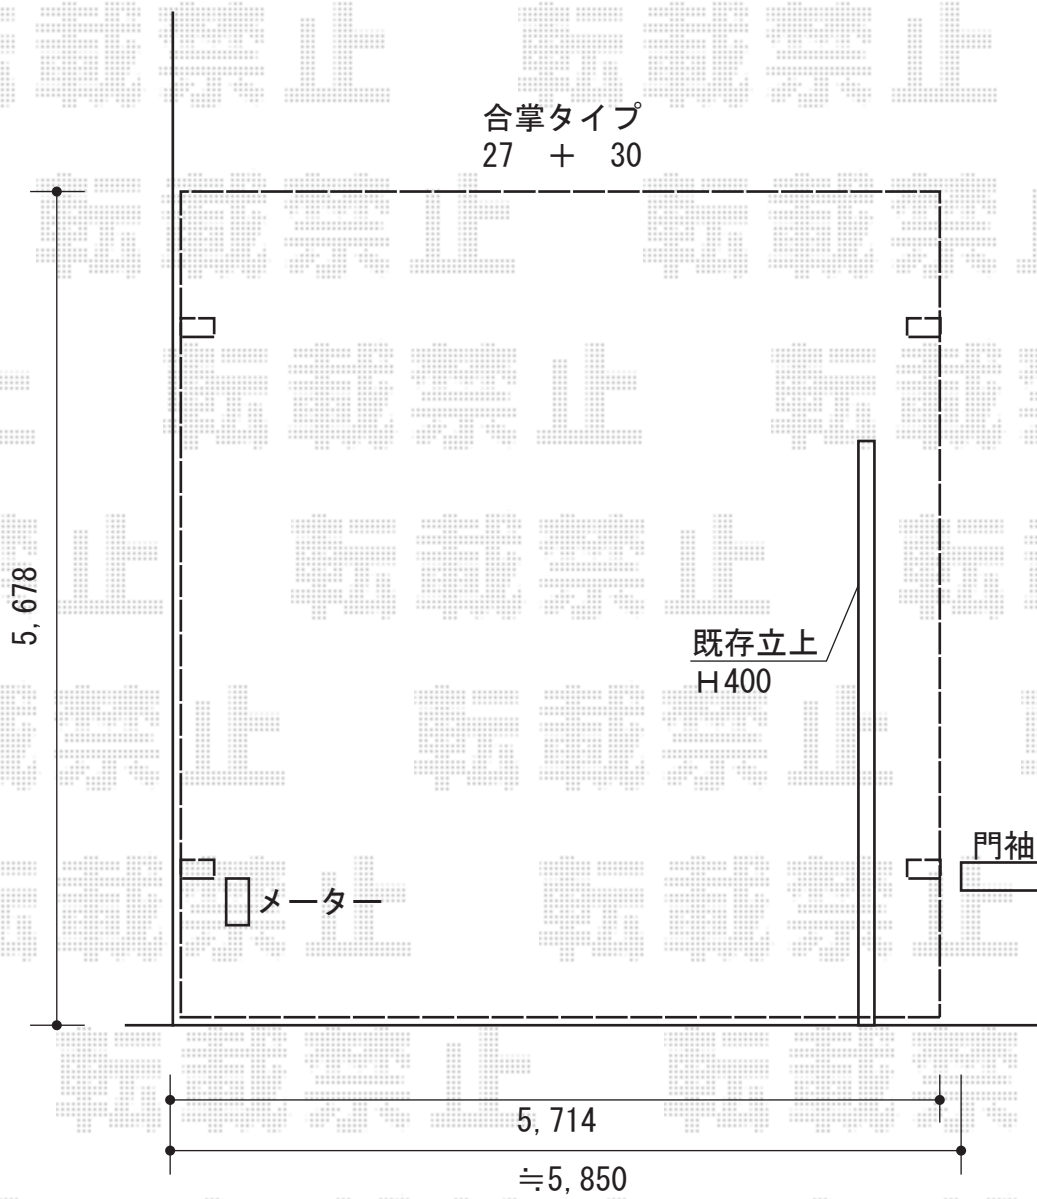

レイナポート M合掌 積雪~20cm対応

YKK AP レイナポート M合掌 積雪~20cm対応  
幅=5,714mm  
奥行=5,768mm  
色：プラチナステン  
屋根材：ポリカーボネート（アースブルー）  
柱仕様：ハイルーフ仕様（有効高 約2,355mm）

現場状況や作図制限により概略図の内容と多少の違いが生じることがございます。  
施工時は、現場優先とさせて頂きたく思いますので、お立会い頂き、  
最終のご指示のほど、何卒、宜しくお願い致します。