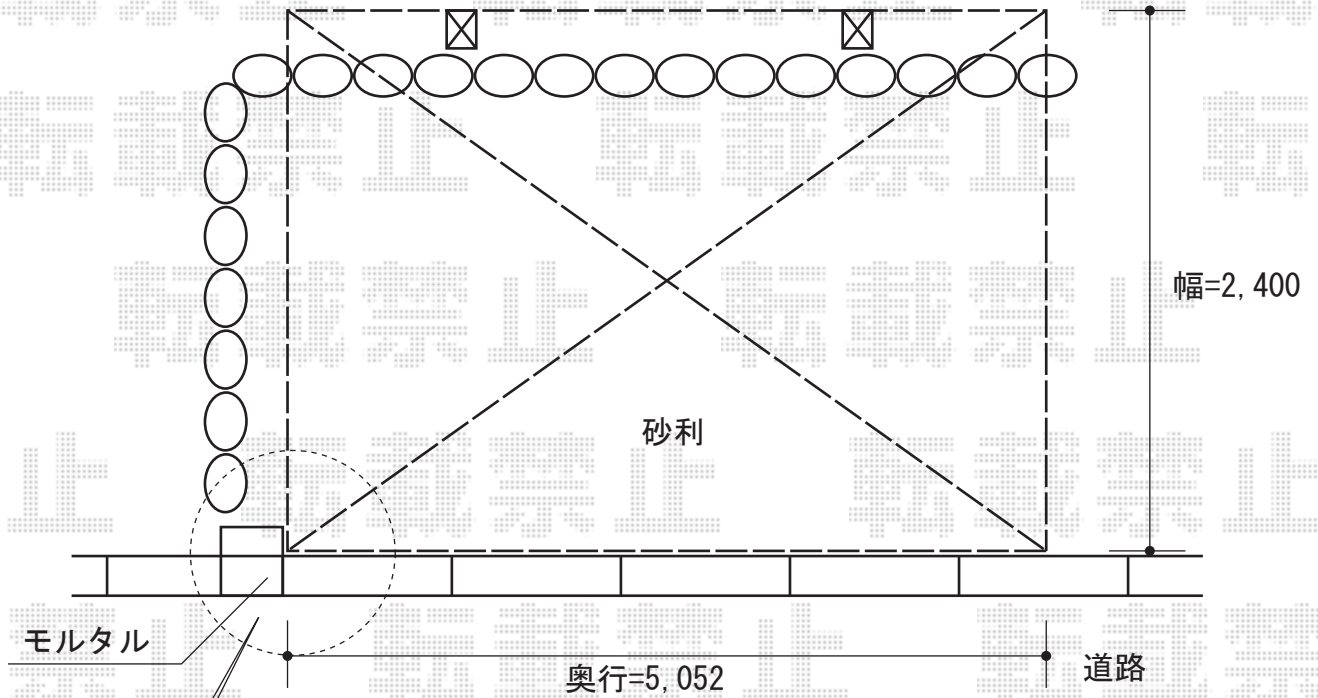

プレシオスポート 積雪～20cm対応

こちらにカーポート屋根を合わせます

Value Select プレシオスポート 積雪～20cm対応
幅=2,400mm
奥行=5,052mm
色：グレースブラウン
屋根材：ポリカーボネート（スカイブルー）
柱仕様：ハイルーフ仕様（有効高 約2,355mm）

現場状況や作図制限により概略図の内容と多少の違いが生じることがございます。
施工時は、現場優先とさせて頂きたく思いますので、お立会い頂き、
最終のご指示のほど、何卒、宜しくお願い致します。