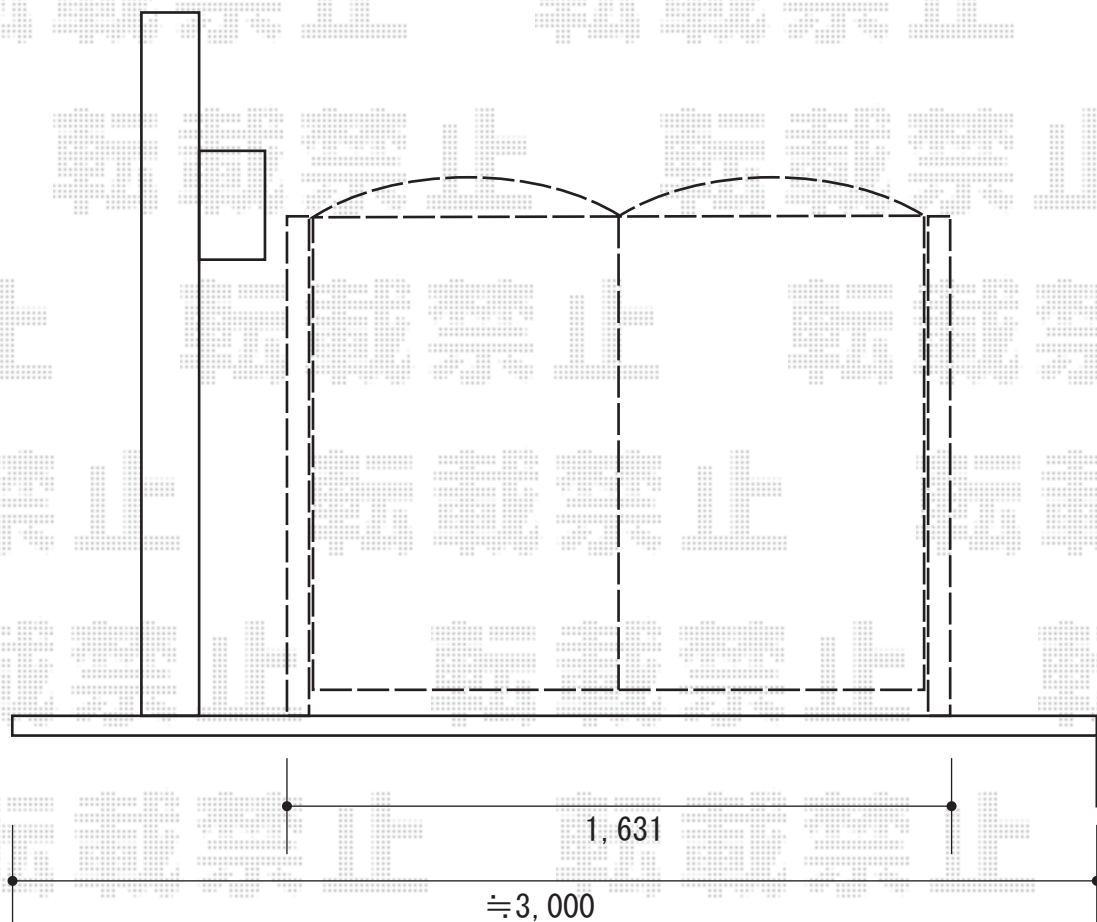

フェスタB型 両開き 柱仕様

TOEX フェスタB型 両開き 柱仕様
扉1枚 (W×H) = (700×1,000mm) × 2
色 : オータムブラウン
錠 : 鋳物アームA錠
開き : 内開き

現場状況や作図制限により概略図の内容と多少の違いが生じることがございます。
施工時は、現場優先とさせて頂きたく思いますので、お立会い頂き、
最終のご指示のほど、何卒、宜しくお願い致します。

EX-SHOP
HTTP://WWW.EX-SHOP.NET