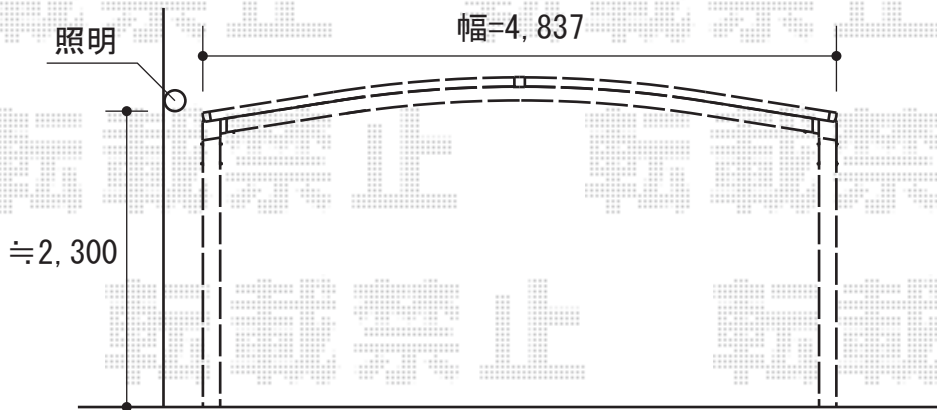

カーブポートシグマIII ワイド 積雪～30cm対応

トステム カーブポートシグマIII ワイド 積雪～30cm対応
幅=4,837mm
奥行=4,980mm
色：シャイングレー
屋根材：ポリカーボネート（クリアマット）
柱仕様：ロング柱23仕様（有効高 約2,300mm）

現場状況や作図制限により概略図の内容と多少の違いが生じることがございます。
施工時は、現場優先とさせて頂きたく思いますので、お立会い頂き、
最終のご指示のほど、何卒、宜しくお願い致します。