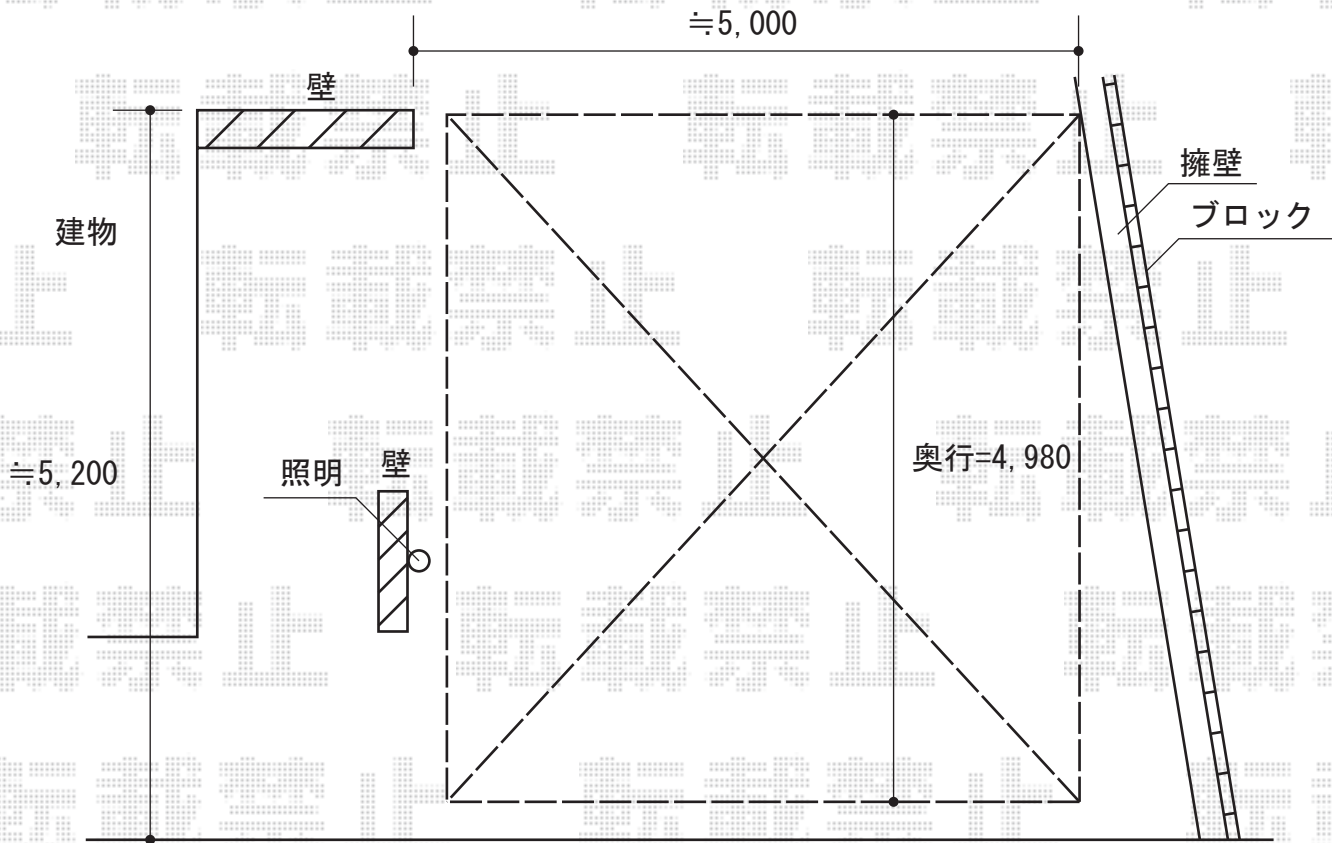

カーブポートシグマIII ワイド 積雪～30cm対応

トステム カーブポートシグマIII ワイド 積雪～30cm対応
幅=4,837mm
奥行=4,980mm
色：シャイングレー
屋根材：ポリカーボネート（クリアマット）
柱仕様：ロング柱23仕様（有効高 約2,300mm）

現場状況や作図制限により概略図の内容と多少の違いが生じることがございます。
施工時は、現場優先とさせて頂きたく思いますので、お立会い頂き、
最終のご指示のほど、何卒、宜しくお願い致します。