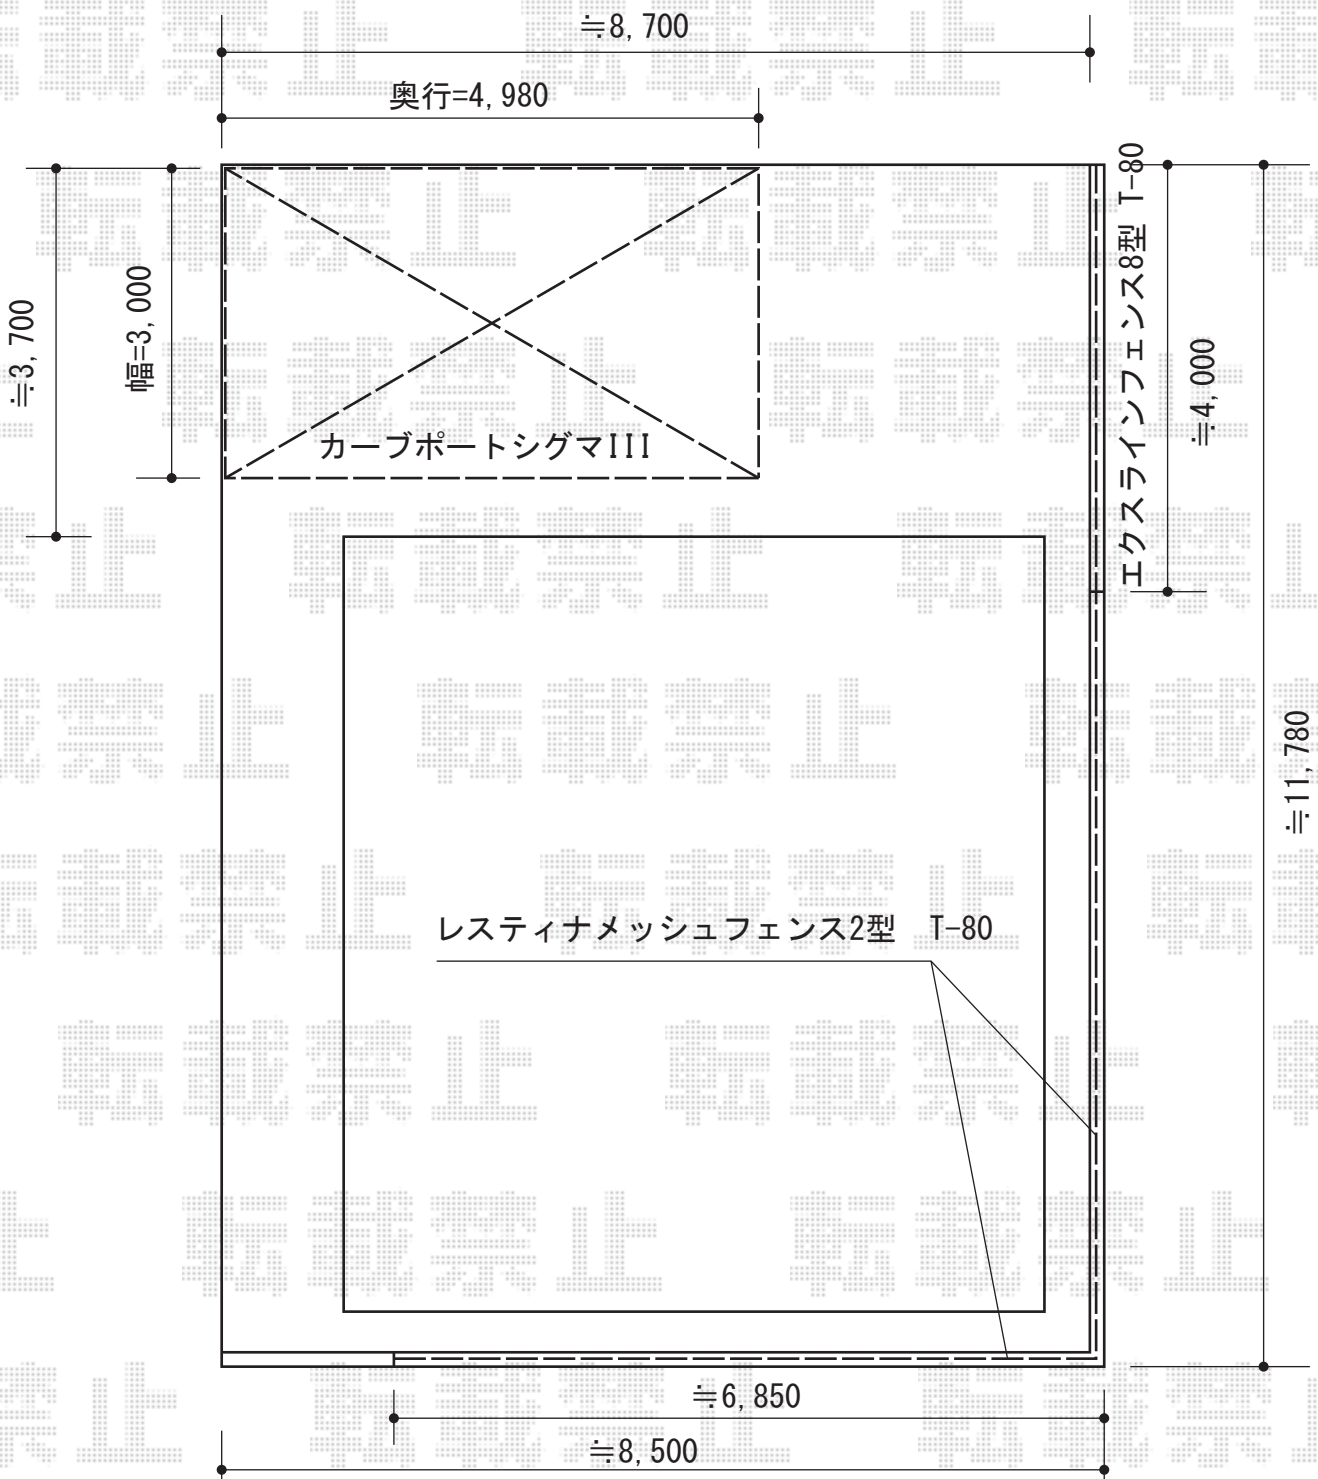

# フェンス・カーポート

トステム カーブポートシグマIII 積雪~30cm対応  
 幅=3,000mm  
 奥行=4,980mm  
 色：シャイングレー  
 屋根材：ポリカーボネート  
 (クリアマット/すりガラス調)  
 柱仕様：ロング柱23仕様 (有効高 約2,300mm)

YKK AP エクスラインフェンス8型 自由柱  
 本体1枚 (W×H) = (1,975×800mm) × 2  
 柱：自由柱1型 (一般仕様) T80用×3  
 エンドキャップ：4個入り×1  
 色：プラチナステン

YKK AP レスティナメッシュフェンス2型 自由柱  
 本体1枚 (W×H) = (1,975×800mm) × 8  
 柱：自由柱2型 (強風仕様) T100×10  
 エンドキャップ：4個入り×1  
 コーナー継ぎ手：2個入り×1  
 色：プラチナステン

現場状況や作図制限により概略図の内容と多少の違いが生じることがございます。  
 施工時は、現場優先とさせて頂きたく思いますので、お立会い頂き、  
 最終のご指示のほど、何卒、宜しくお願い致します。