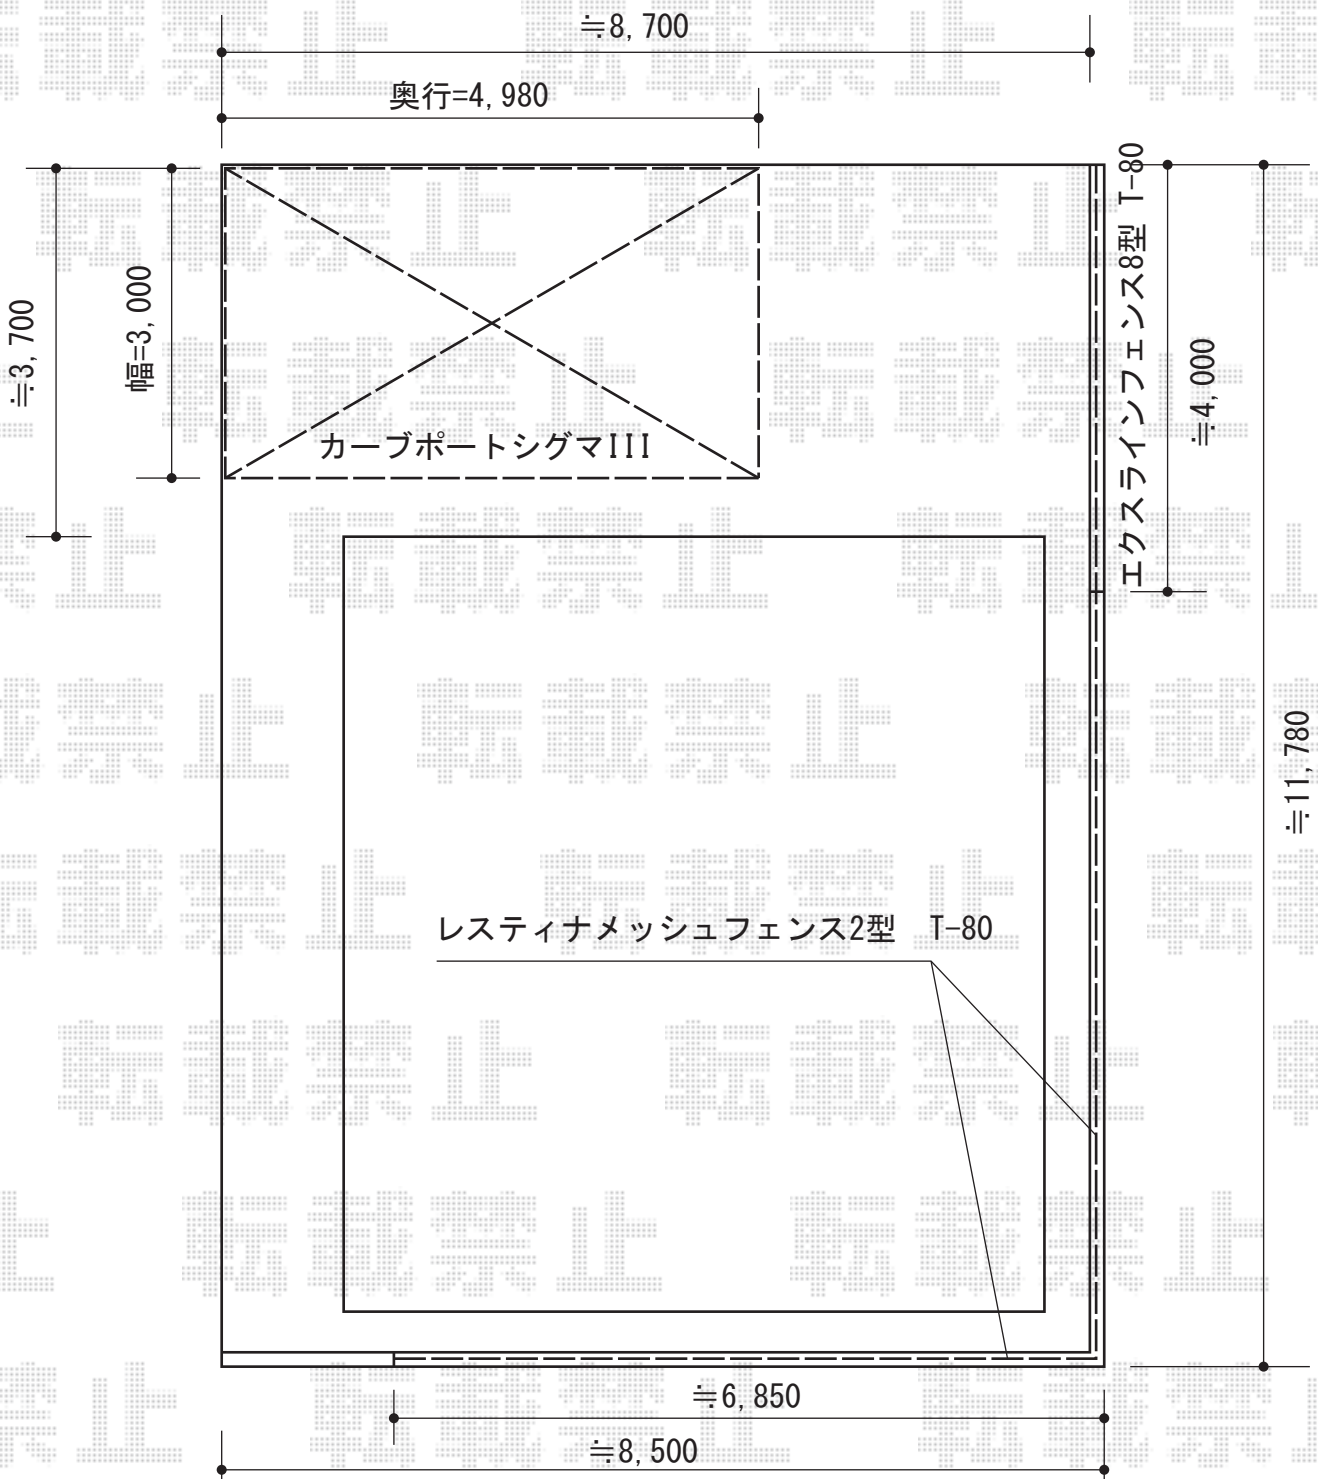

フェンス・カーポート

トステム カーブポートシグマIII 積雪~30cm対応
 幅=3,000mm
 奥行=4,980mm
 色：シャイングレー
 屋根材：ポリカーボネート
 (クリアマット/すりガラス調)
 柱仕様：ロング柱23仕様 (有効高 約2,300mm)

YKK AP エクスラインフェンス8型 自由柱
 本体1枚 (W×H) = (1,975×800mm) × 2
 柱：自由柱1型 (一般仕様) T80用×3
 エンドキャップ：4個入り×1
 色：プラチナステン

YKK AP レスティナメッシュフェンス2型 自由柱
 本体1枚 (W×H) = (1,975×800mm) × 8
 柱：自由柱2型 (強風仕様) T100×10
 エンドキャップ：4個入り×1
 コーナー継ぎ手：2個入り×1
 色：プラチナステン

現場状況や作図制限により概略図の内容と多少の違いが生じることがございます。
 施工時は、現場優先とさせて頂きたく思いますので、お立会い頂き、
 最終のご指示のほど、何卒、宜しくお願い致します。