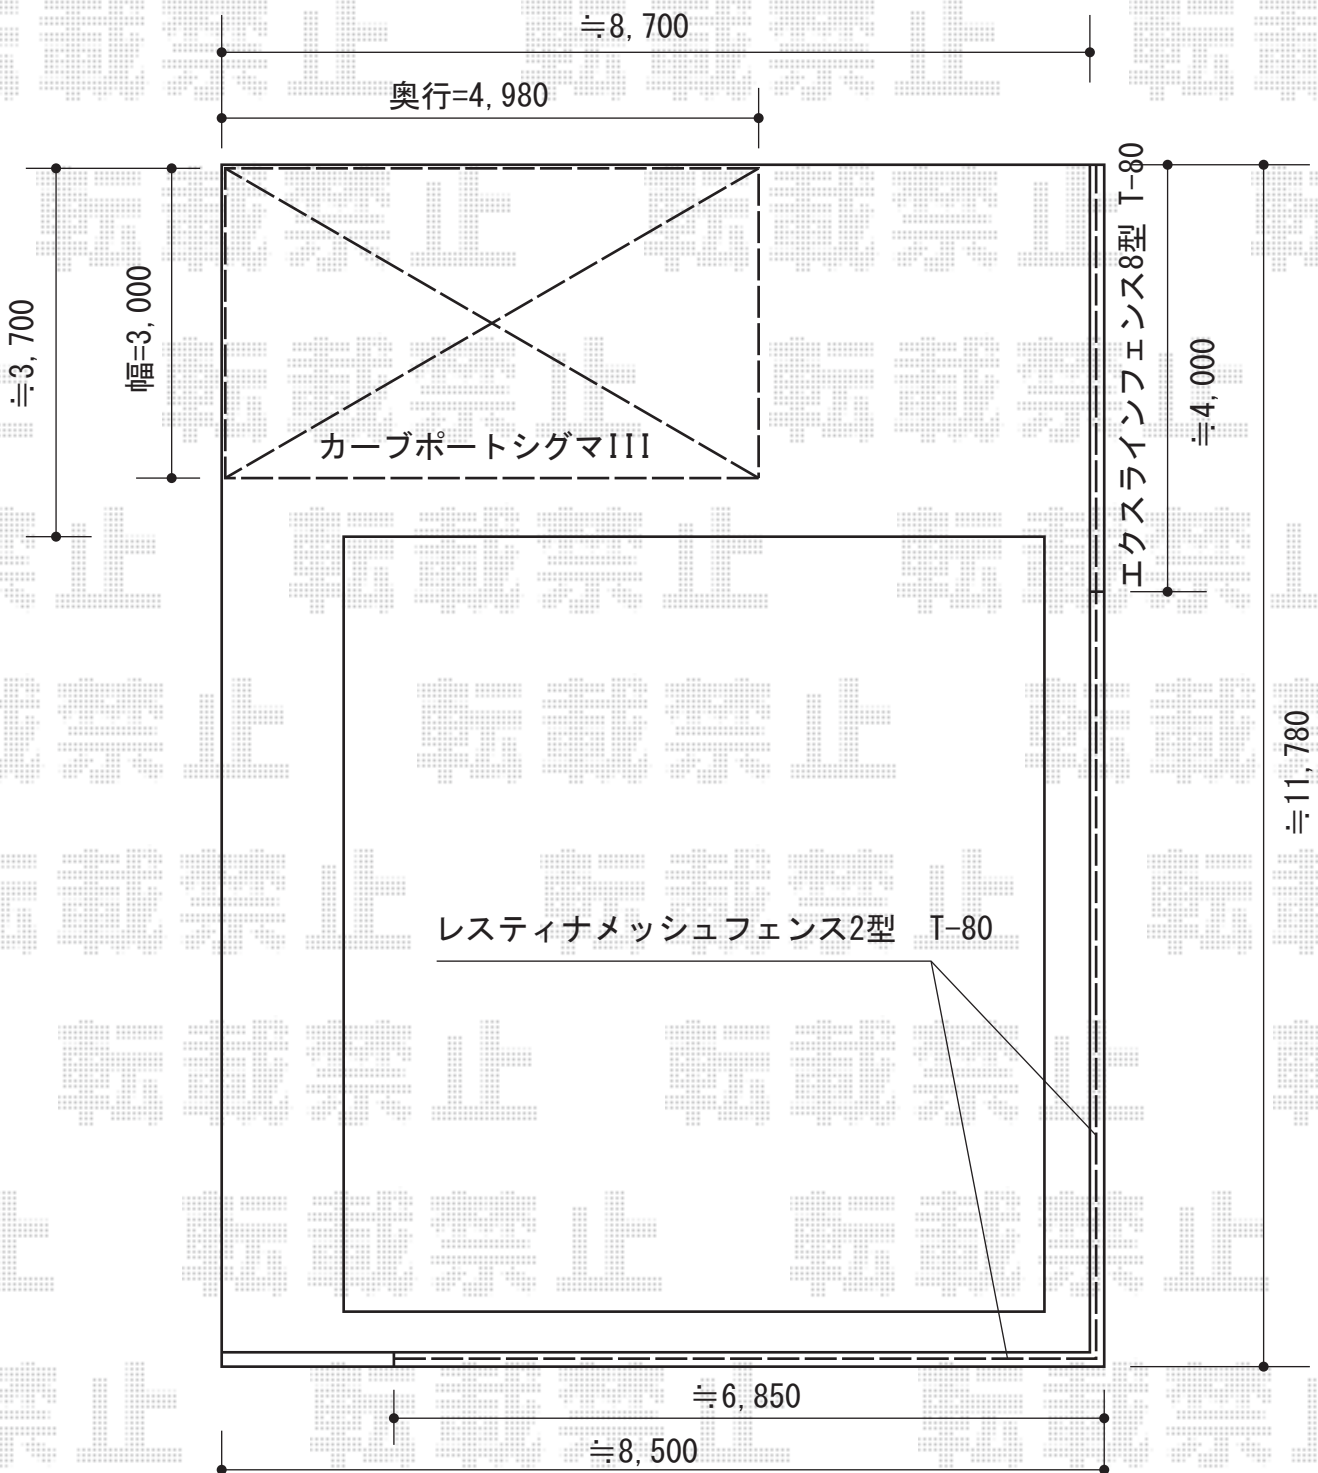

フェンス・カーポート

トステム カーブポートシグマIII 積雪~30cm対応
 幅=3,000mm
 奥行=4,980mm
 色：シャイングレー
 屋根材：ポリカーボネート
 (クリアマット/すりガラス調)
 柱仕様：ロング柱23仕様 (有効高 約2,300mm)

YKK AP エクスラインフェンス8型 自由柱
 本体1枚 (W×H) = (1,975×800mm) × 2
 柱：自由柱1型 (一般仕様) T80用×3
 エンドキャップ：4個入り×1
 色：プラチナステン

YKK AP レスティナメッシュフェンス2型 自由柱
 本体1枚 (W×H) = (1,975×800mm) × 8
 柱：自由柱2型 (強風仕様) T100×10
 エンドキャップ：4個入り×1
 コーナー継ぎ手：2個入り×1
 色：プラチナステン

現場状況や作図制限により概略図の内容と多少の違いが生じることがございます。
 施工時は、現場優先とさせて頂きたく思いますので、お立会い頂き、
 最終のご指示のほど、何卒、宜しくお願い致します。