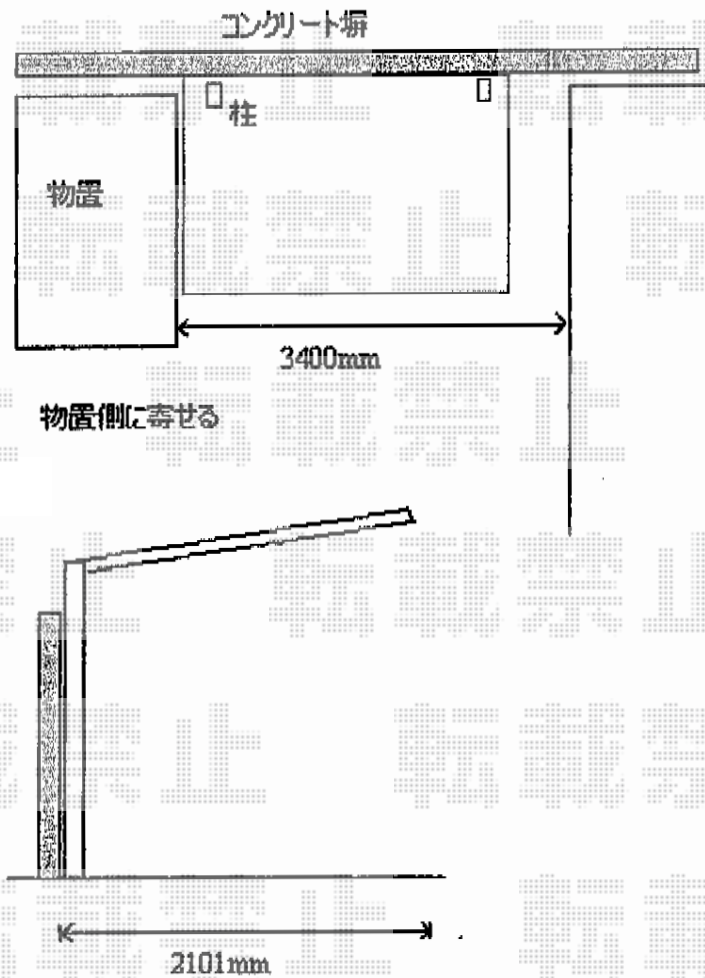

カーブポートシグマIII ミニ 積雪～30cm対応

トステム カーブポートシグマIII ミニ 積雪～30cm対応
幅=2,101mm
奥行=2,862mm
色：シャイングレー
屋根材：ポリカーボネート（ブラウン）
柱仕様：標準柱仕様（有効高 約1,812mm）

現場状況や作図制限により概略図の内容と多少の違いが生じることがございます。
施工時は、現場優先とさせて頂きたく思いますので、お立会い頂き、
最終のご指示のほど、何卒、宜しくお願い致します。