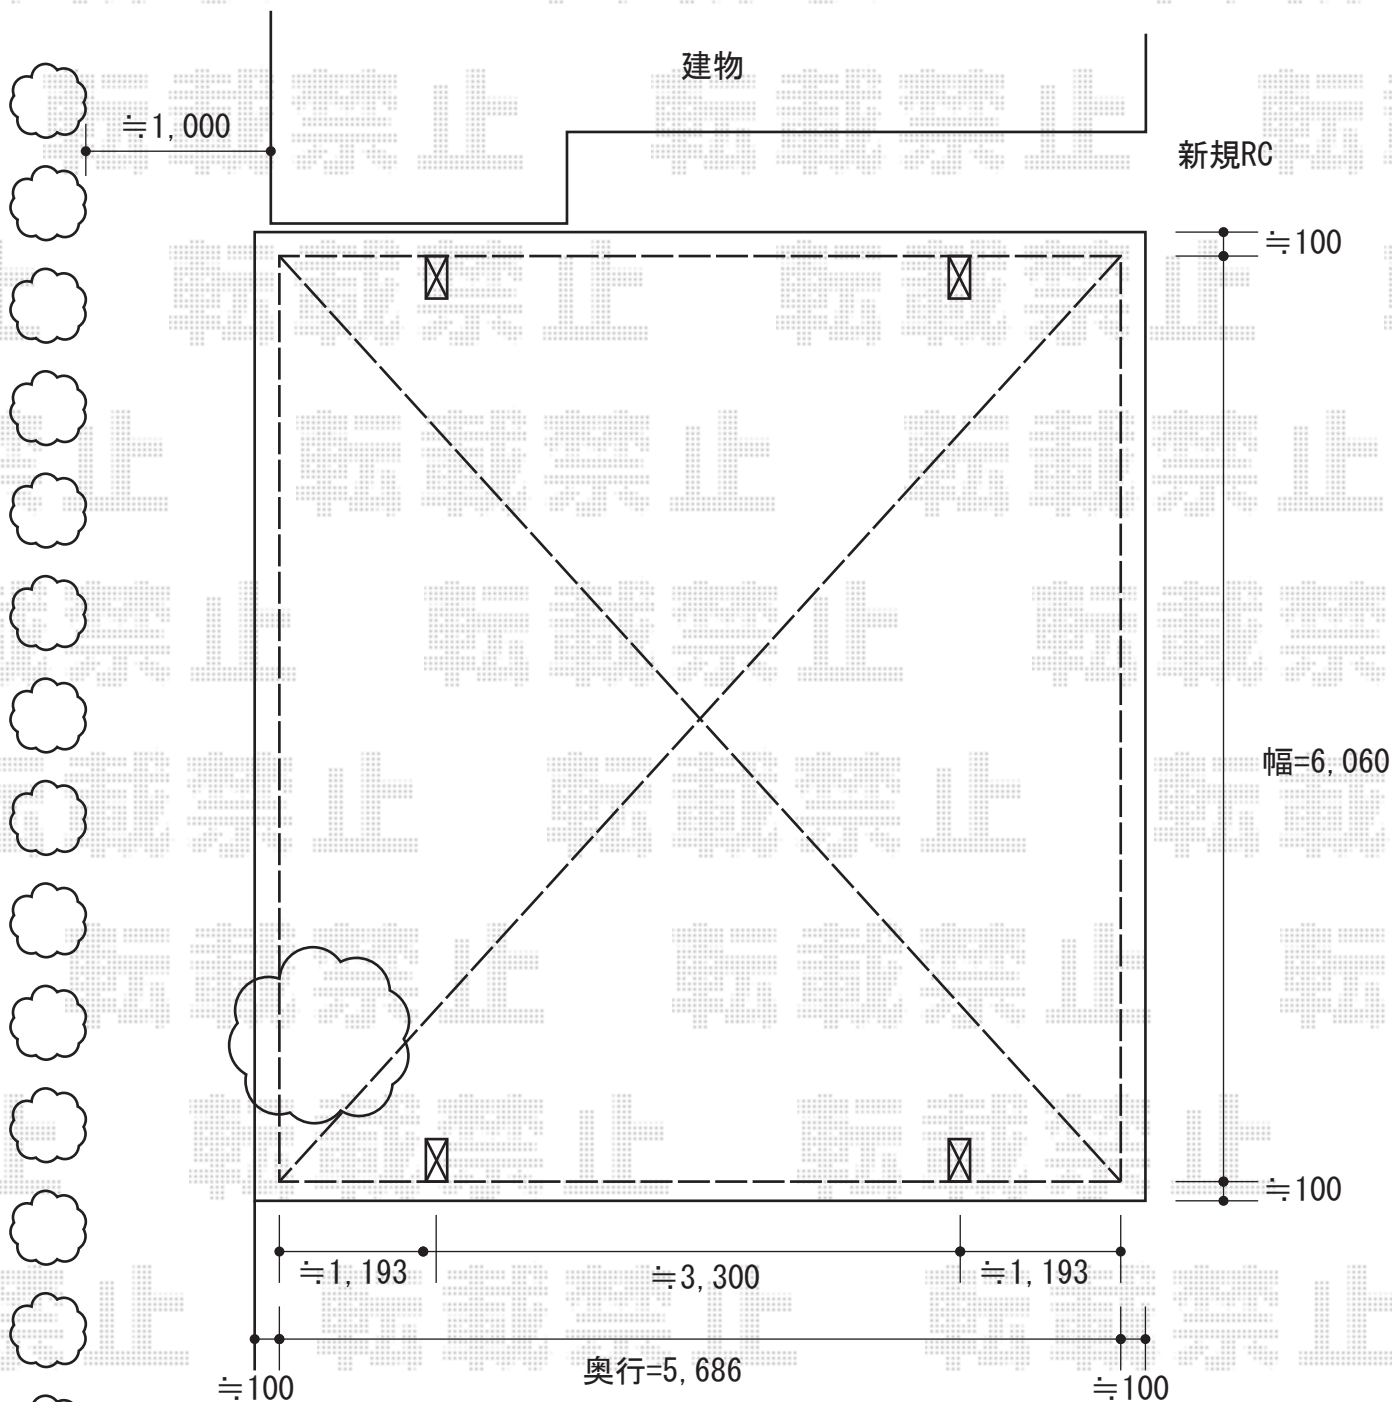

カーブポートシグマIII ワイド 積雪～30cm対応

トステム カーブポートシグマIII ワイド 積雪～30cm対応
幅=6,060mm
奥行=5,686mm
色：シャイングレー
屋根材：熱線吸収ポリカーボネート（ライトブルーマット調）
柱仕様：ロング柱23仕様（有効高 約2,300mm）

現場状況や作図制限により概略図の内容と多少の違いが生じることがございます。
施工時は、現場優先とさせて頂きたく思いますので、お立会い頂き、
最終のご指示のほど、何卒、宜しくお願い致します。