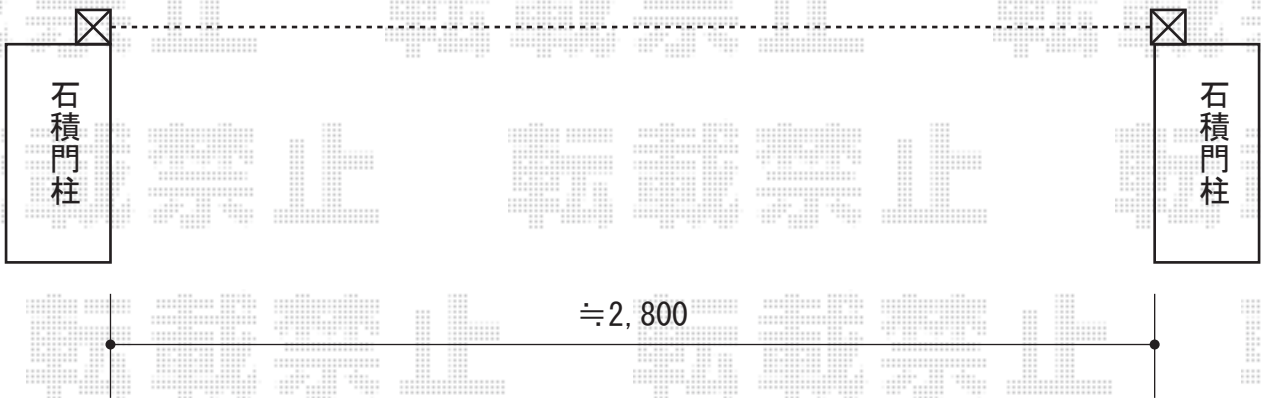

エクスライン門扉10型 4枚折戸仕様 内開き 柱使用タイプ

建物側

YKK AP エクスライン門扉10型 4枚折戸仕様
内開き 柱使用タイプ
本体1枚 (W×H) = (W700×1,400mm)
色 : ブラウン
錠 : ハンドル錠E8型
開き : 内-外-内-外

現場状況や作図制限により概略図の内容と多少の違いが生じることがございます。
施工時は、現場優先とさせて頂きたく思いますので、お立会い頂き、
最終のご指示のほど、何卒、宜しくお願い致します。