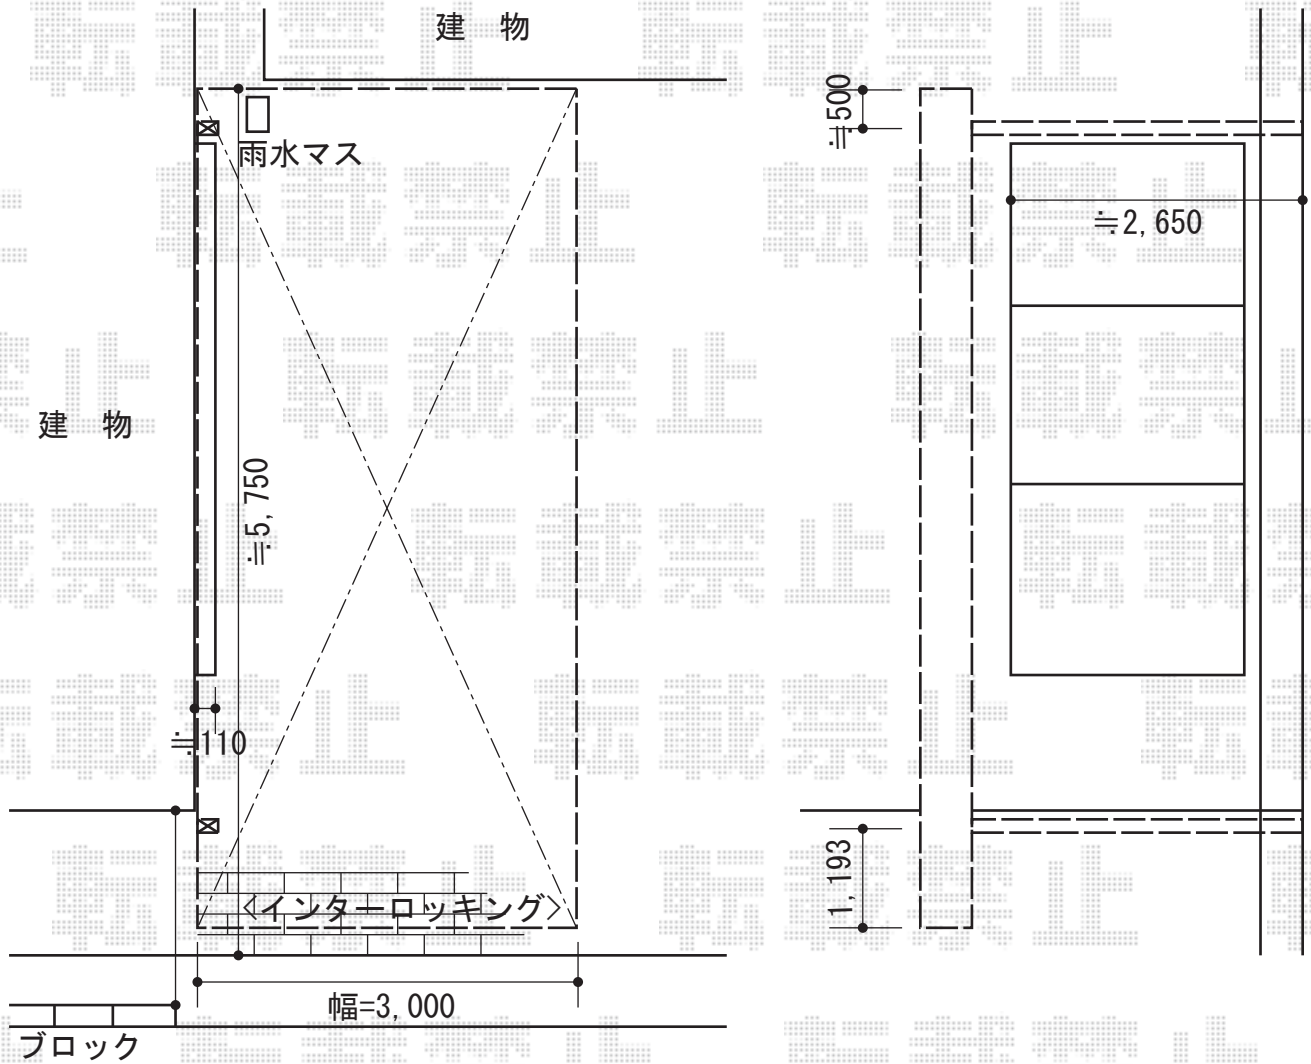

カーブポートシグマIII 積雪～30cm対応

トステム カーブポートシグマIII 積雪～30cm対応

幅=3,000mm

奥行=5,686mm

色：オータムブラウン

屋根材：ポリカーボネート（クリアマット/すりガラス調）

柱仕様：ロング柱28仕様（有効高 約2,800mm）

現場状況や作図制限により概略図の内容と多少の違いが生じることがございます。  
施工時は、現場優先とさせて頂きたく思いますので、お立会い頂き、  
最終のご指示のほど、何卒、宜しくお願い致します。