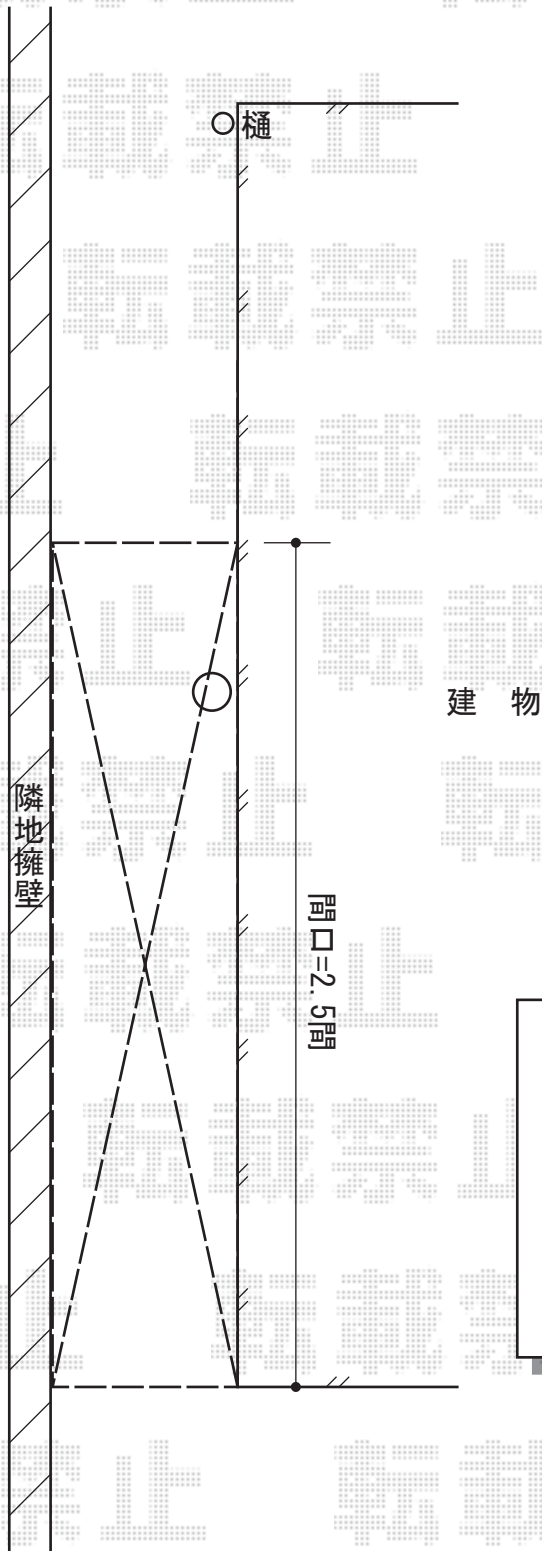

ライザーテラスⅡF型 テラスタイプ 単体 積雪～20cm対応

ライザーテラスⅡF型 テラスタイプ 単体 積雪～20cm対応
間口=関東間2.5間通し (柱芯々4,350mm 屋根幅4,570mm)
出幅=4尺 (1,185mm)
色: シャイングレー
屋根材: ポリカーボネート (ブルースモーク)
柱仕様: 柱位置固定タイプ
施工方法: 上止め
オプション: 前面スクリーン 1段仕様
/パネル材: ポリカーボネート (ブルースモーク)

現場状況や作図制限により概略図の内容と多少の違いが生じることがございます。
施工時は、現場優先とさせて頂きたく思いますので、お立会い頂き、
最終のご指示のほど、何卒、宜しくお願い致します。

EX-SHOP
HTTP://WWW.EX-SHOP.NET

担当: 越智

全ての著作権は、エクスショップに帰属します。当社とのお取引目的外の使用・複製・転載禁止となっております。