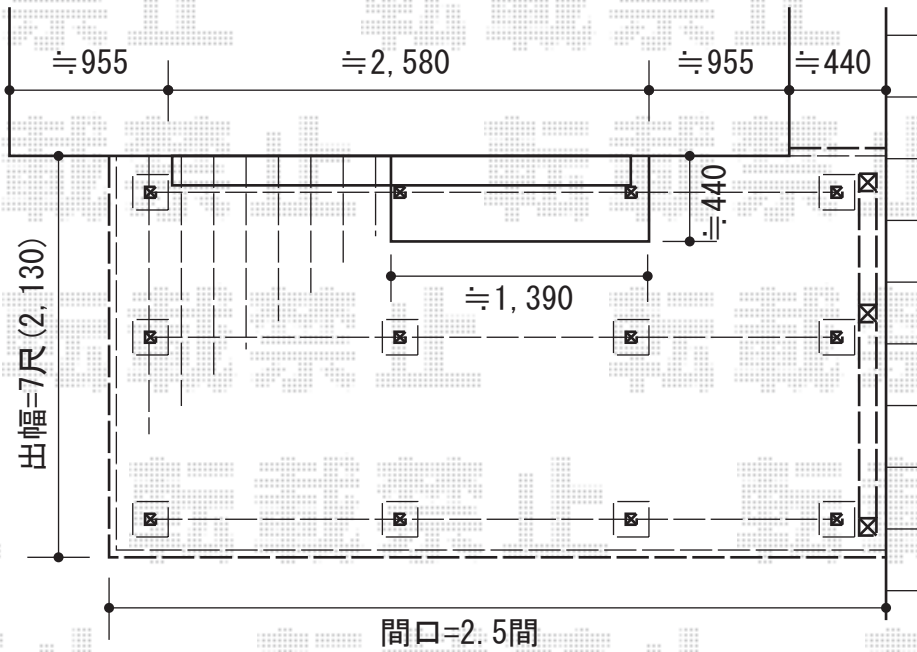

リコステージII 単体

トステム リコステージII 単体

間口=2.5間 (4,380mm)

出幅=7尺 (2,133mm)

色：ソフトブラウン

床板：縦貼り

幕板：幕板A (厚タイプ)

束柱：束柱B (400~550mm)

追加部材：幕板取付材

トステム デッキフェンス フラットラチス[密目]

本体：2スパン

柱：3本

色：ソフトブラウン

現場状況や作図制限により概略図の内容と多少の違いが生じることがございます。
 施工時は、現場優先とさせて頂きたく思いますので、お立会い頂き、
 最終のご指示のほど、何卒、宜しくお願い致します。

EX-SHOP
[HTTP://WWW.EX-SHOP.NET](http://www.ex-shop.net)