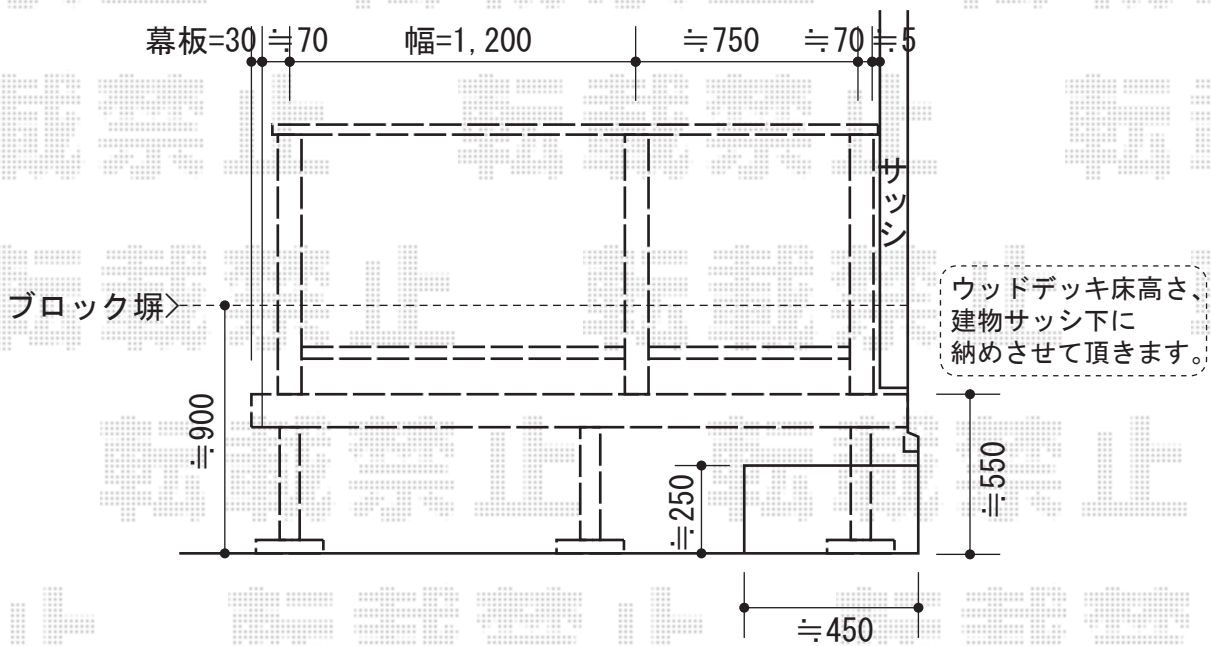

リコステージII 単体

トステム リコステージII 単体

間口=2.5間 (4,380mm)

出幅=7尺 (2,133mm)

色：ソフトブラウン

床板：縦貼り

幕板：幕板A (厚タイプ)

束柱：束柱B (400~550mm)

追加部材：幕板取付材

トステム デッキフェンス フラットラチス[密目]

本体：2スパン

柱：3本

色：ソフトブラウン

現場状況や作図制限により概略図の内容と多少の違いが生じることがございます。
 施工時は、現場優先とさせて頂きたく思いますので、お立会い頂き、
 最終のご指示のほど、何卒、宜しくお願い致します。

EX-SHOP
[HTTP://WWW.EX-SHOP.NET](http://www.ex-shop.net)