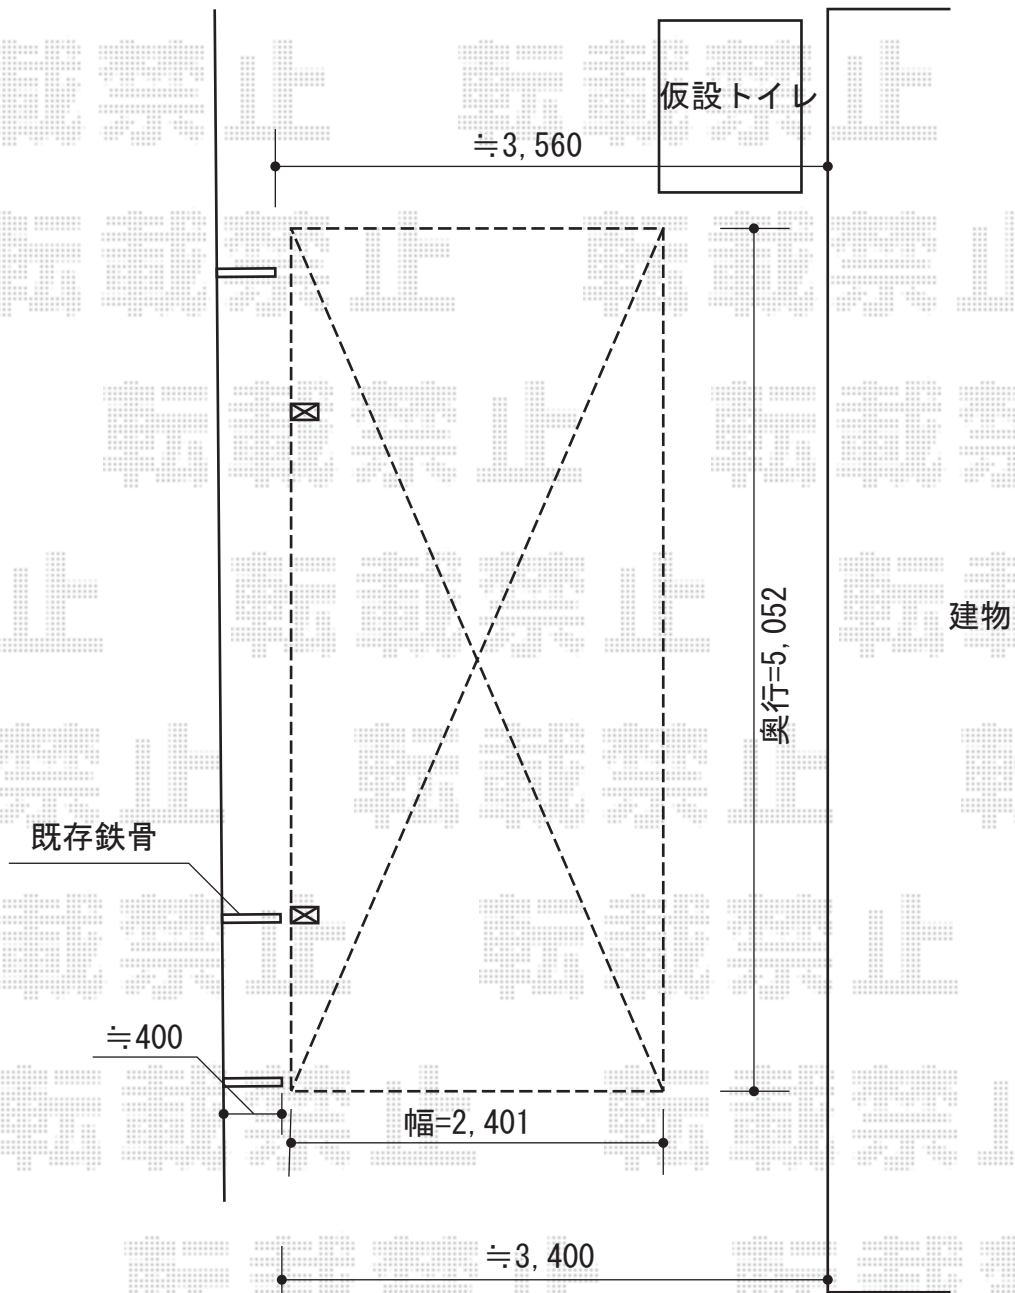

プレシオスポート 積雪~20cm対応

Value Select プレシオスポート 積雪~20cm対応
幅=2,400mm
奥行=5,052mm
色：ノーブルステン
屋根材：ポリカーボネート（スカイブルー）
柱仕様：ハイルーフ仕様（有効高 約2,355mm）

現場状況や作図制限により概略図の内容と多少の違いが生じることがございます。
施工時は、現場優先とさせて頂きたく思いますので、お立会い頂き、
最終のご指示のほど、何卒、宜しくお願い致します。