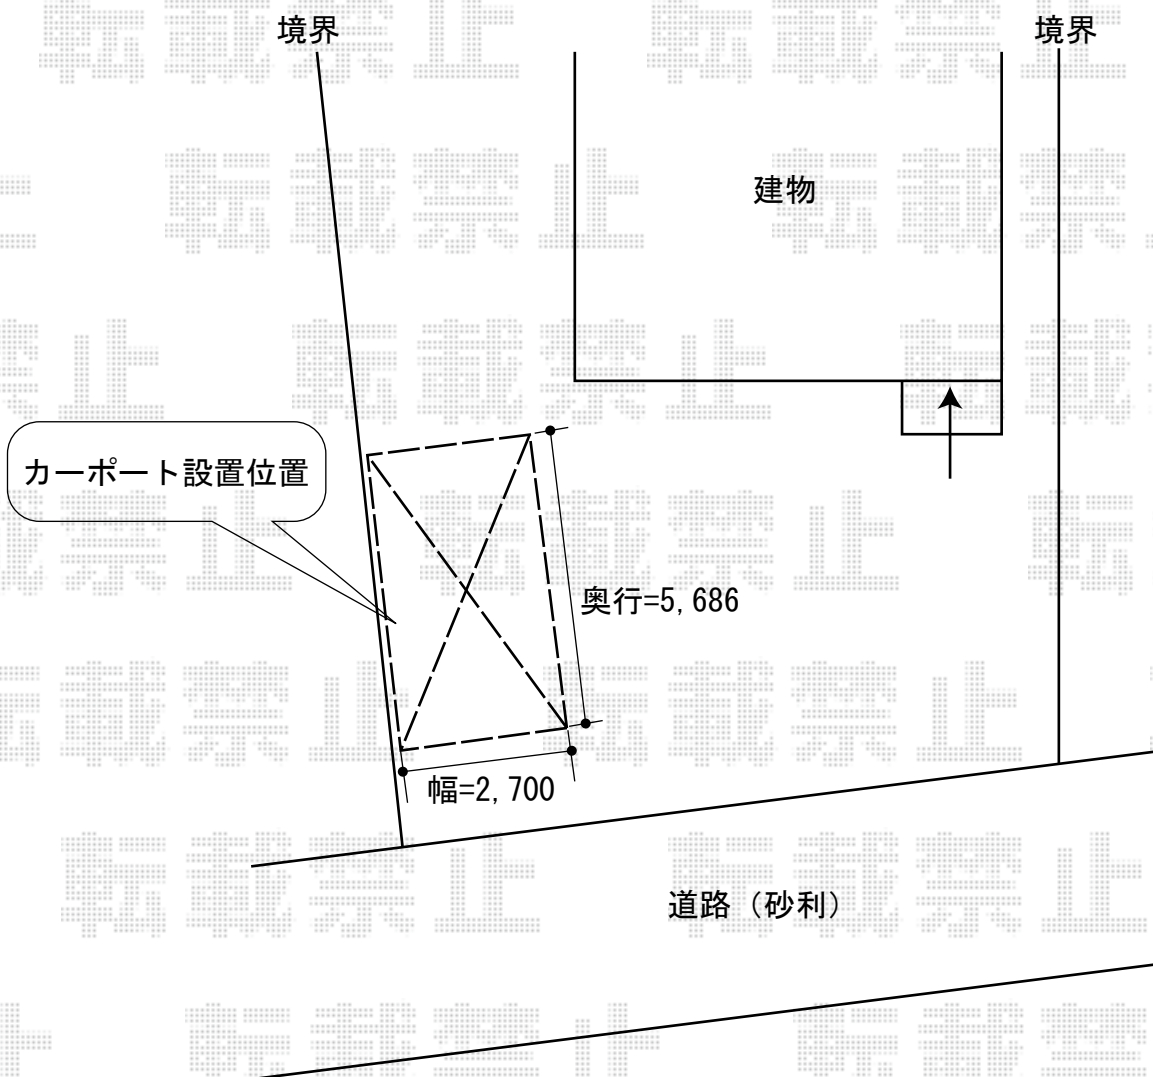

テールポートシグマIII 積雪～30cm対応

トステム テールポートシグマIII 積雪～30cm対応
幅=2,700mm
奥行=5,686mm
色：ナチュラルシルバー
屋根材：ポリカーボネート（ブルースモーク）
柱仕様：ロング柱23仕様（有効高 約2,300mm）

現場状況や作図制限により概略図の内容と多少の違いが生じることがございます。
施工時は、現場優先とさせて頂きたく思いますので、お立会い頂き、
最終のご指示のほど、何卒、宜しくお願い致します。