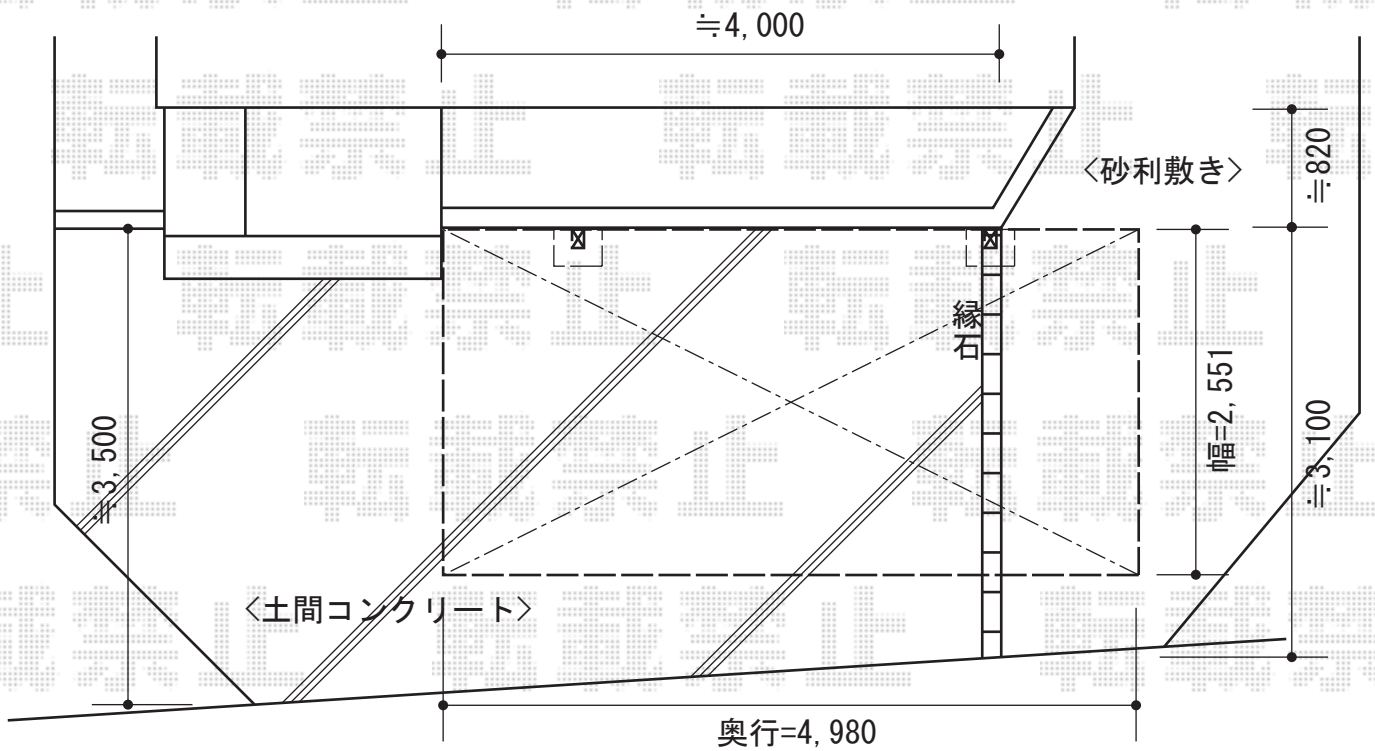

カーブポートシグマIII 積雪～30cm対応

トステム カーブポートシグマIII 積雪～30cm対応
幅=2,551mm
奥行=4,980mm
色：オータムブラウン
屋根材：ポリカーボネート（ブラウン）
柱仕様：標準柱仕様（有効高 約1,800mm）

現場状況や作図制限により概略図の内容と多少の違いが生じることがございます。
施工時は、現場優先とさせて頂きたく思いますので、お立会い頂き、
最終のご指示のほど、何卒、宜しくお願い致します。