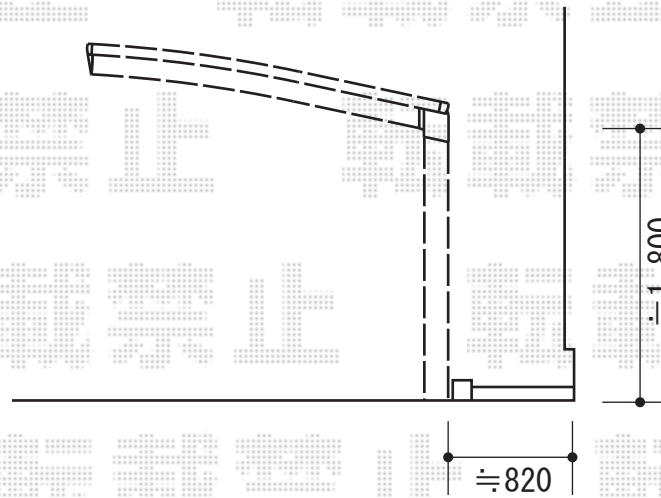

カーブポートシグマIII 積雪～30cm対応

トステム カーブポートシグマIII 積雪～30cm対応
幅=2,551mm
奥行=4,980mm
色：オータムブラウン
屋根材：ポリカーボネート（ブラウン）
柱仕様：標準柱仕様（有効高 約1,800mm）

現場状況や作図制限により概略図の内容と多少の違いが生じることがございます。
施工時は、現場優先とさせて頂きたく思いますので、お立会い頂き、
最終のご指示のほど、何卒、宜しくお願い致します。