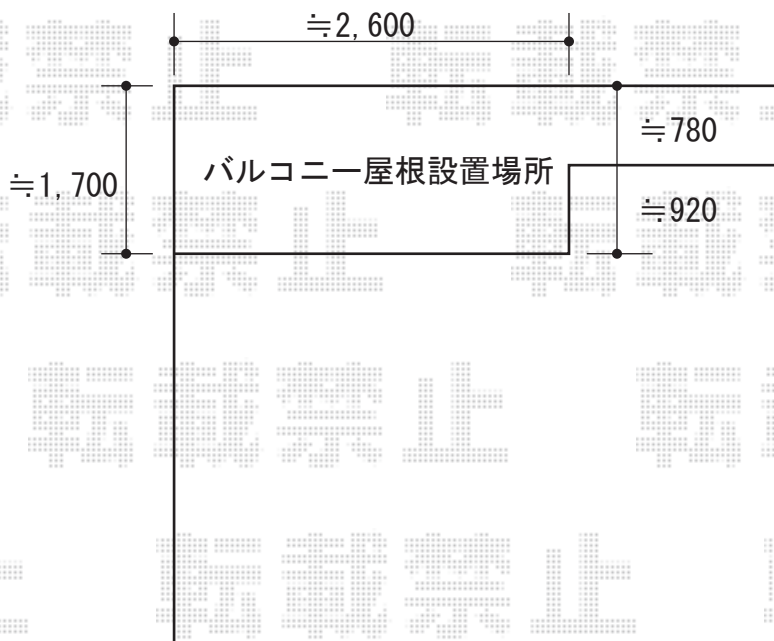

ライザーテラスII R型 屋根タイプ 単体 積雪～20cm対応

トステム ライザーテラスII R型 屋根タイプ 単体 積雪～20cm対応  
間口=関東間1.5間（柱芯々2,530mm 屋根幅2,750mm）  
出幅=6尺（1,785mm）  
色：シャイングレー  
屋根材：ポリカーボネート（ブルースモーク）  
柱仕様：柱奥行移動タイプ  
施工方法：上止め

現場状況や作図制限により概略図の内容と多少の違いが生じることがございます。  
施工時は、現場優先とさせて頂きたく思いますので、お立会い頂き、  
最終のご指示のほど、何卒、宜しくお願い致します。