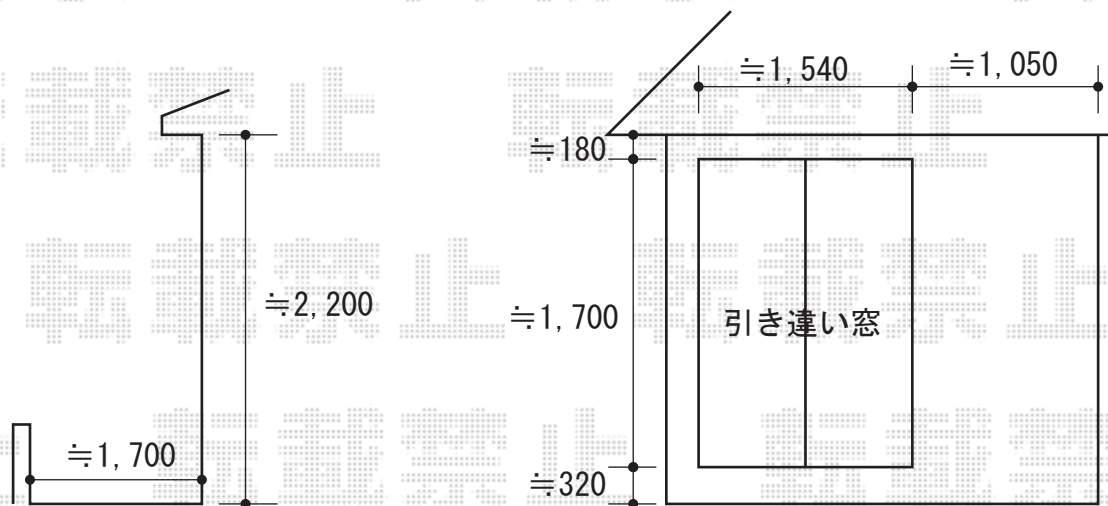

ライザーテラスII R型 屋根タイプ 単体 積雪～20cm対応

トステム ライザーテラスII R型 屋根タイプ 単体 積雪～20cm対応  
間口=関東間1.5間（柱芯々2,530mm 屋根幅2,750mm）  
出幅=6尺（1,785mm）  
色：シャイングレー  
屋根材：ポリカーボネート（ブルースモーク）  
柱仕様：柱奥行移動タイプ  
施工方法：上止め

現場状況や作図制限により概略図の内容と多少の違いが生じることがございます。  
施工時は、現場優先とさせて頂きたく思いますので、お立会い頂き、  
最終のご指示のほど、何卒、宜しくお願い致します。