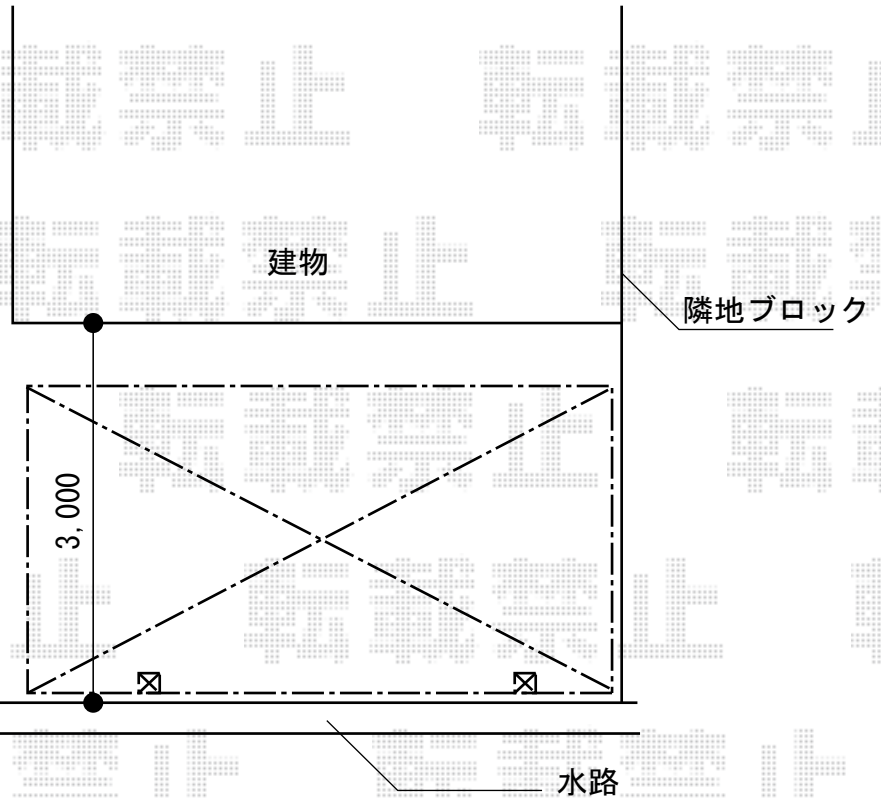

プレシオSPORT 積雪～20cm対応

玄関

Value Select プレシオSPORT 積雪～20cm対応

幅=2,700mm

奥行=5,052mm

色：チャコールブラック

屋根材：熱線遮断ポリカーボネート（スカイブルーマット調）

柱仕様：ハイルーフ仕様（有効高 約2,355mm）

現場状況や作図制限により概略図の内容と多少の違いが生じることがございます。  
施工時は、現場優先とさせて頂きたく思いますので、お立会い頂き、  
最終のご指示のほど、何卒、宜しくお願い致します。

EX-SHOP  
HTTP://WWW.EX-SHOP.NET

担当：小林

全ての著作権は、エクスショップに帰属します。当社とのお取引目的外の使用・複製・転載禁止となっております。