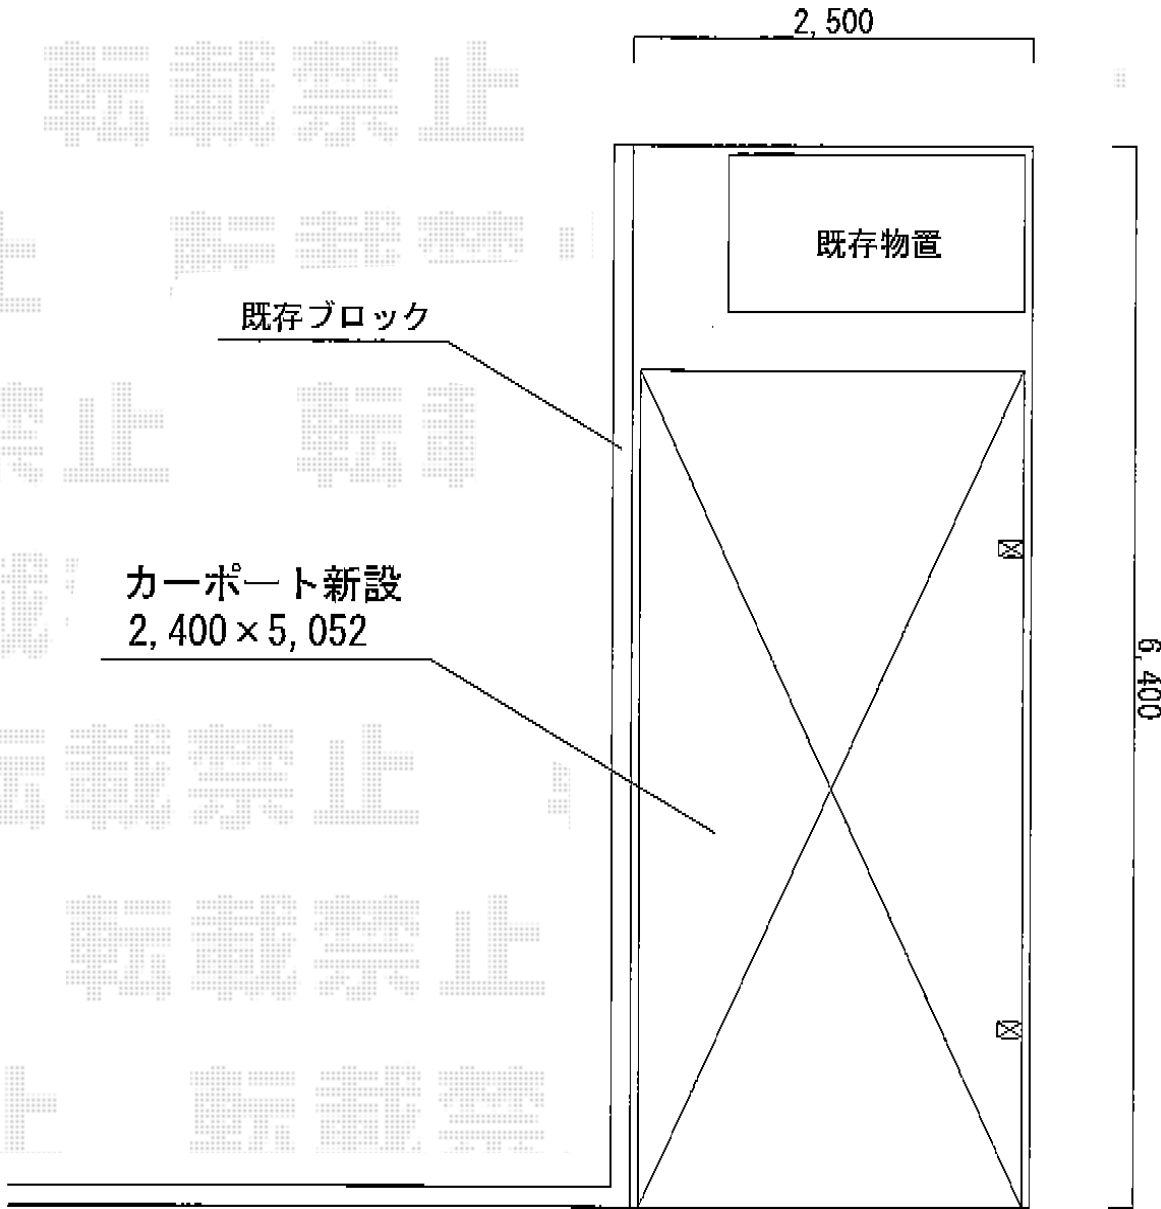

プレシオスポーツ 積雪～20cm対応

道路境界線

Value Select プレシオスポーツ 積雪～20cm対応

幅=2,400mm

奥行=5,052mm

色：グレースブラウン

屋根材：熱線遮断ポリカーボネート（スカイブルーマット調）

柱仕様：ハイルーフ仕様（有効高 約2,355mm）