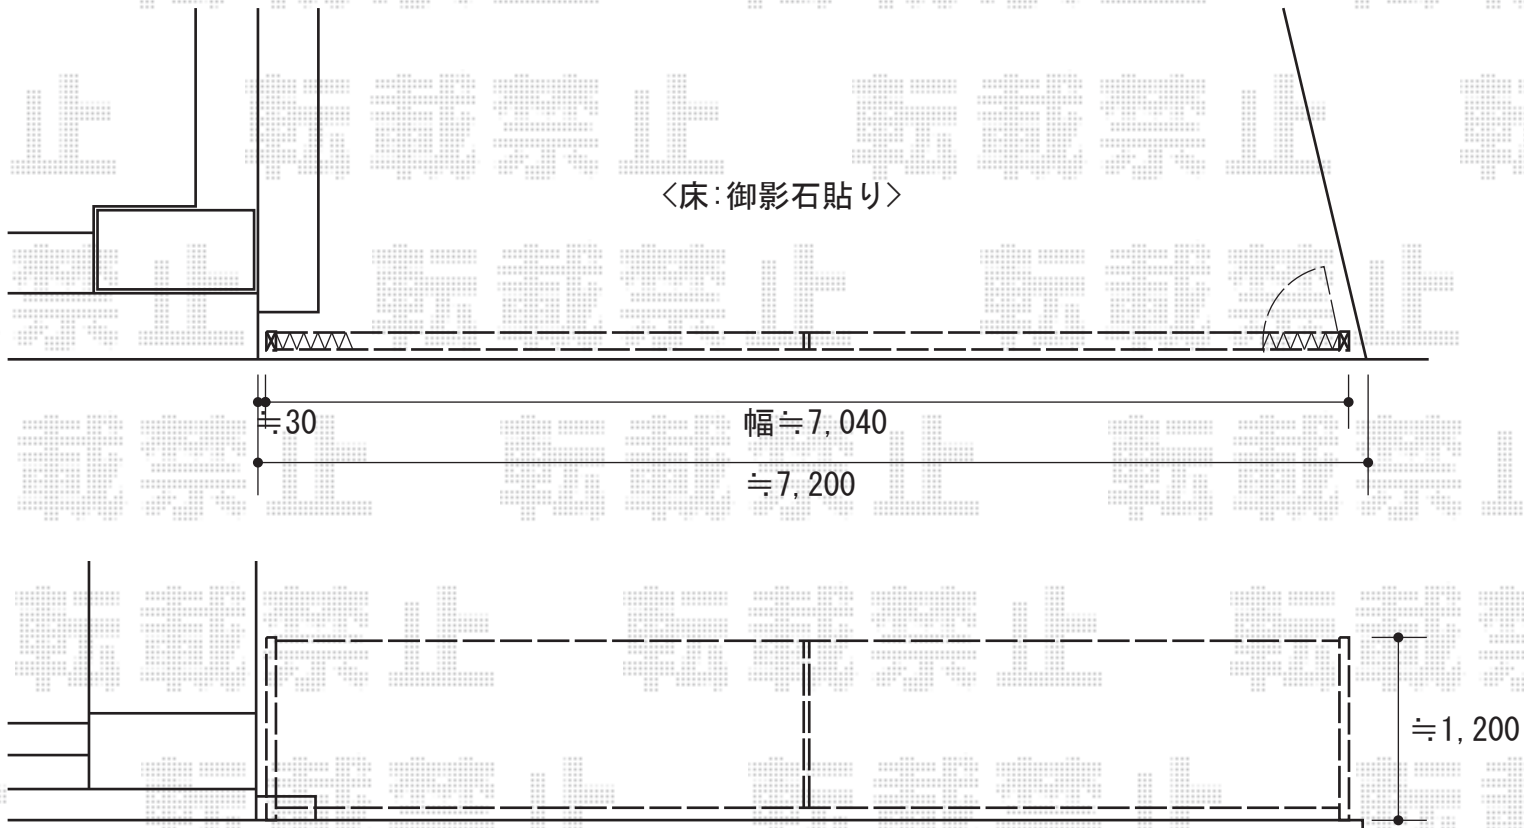

トリップゲート PB型 ノンレール 両開き

Value Select トリップゲート PB型 ノンレール 両開き
開口幅=6,940mm
全幅=7,040mm
たたみ幅=400mm×2
高さ=1,200mm
色: ステンカラー
キャスター数: 4 / 落棒数: 4

現場状況や作図制限により概略図の内容と多少の違いが生じることがございます。
施工時は、現場優先とさせて頂きたく思いますので、お立会い頂き、
最終のご指示のほど、何卒、宜しくお願い致します。