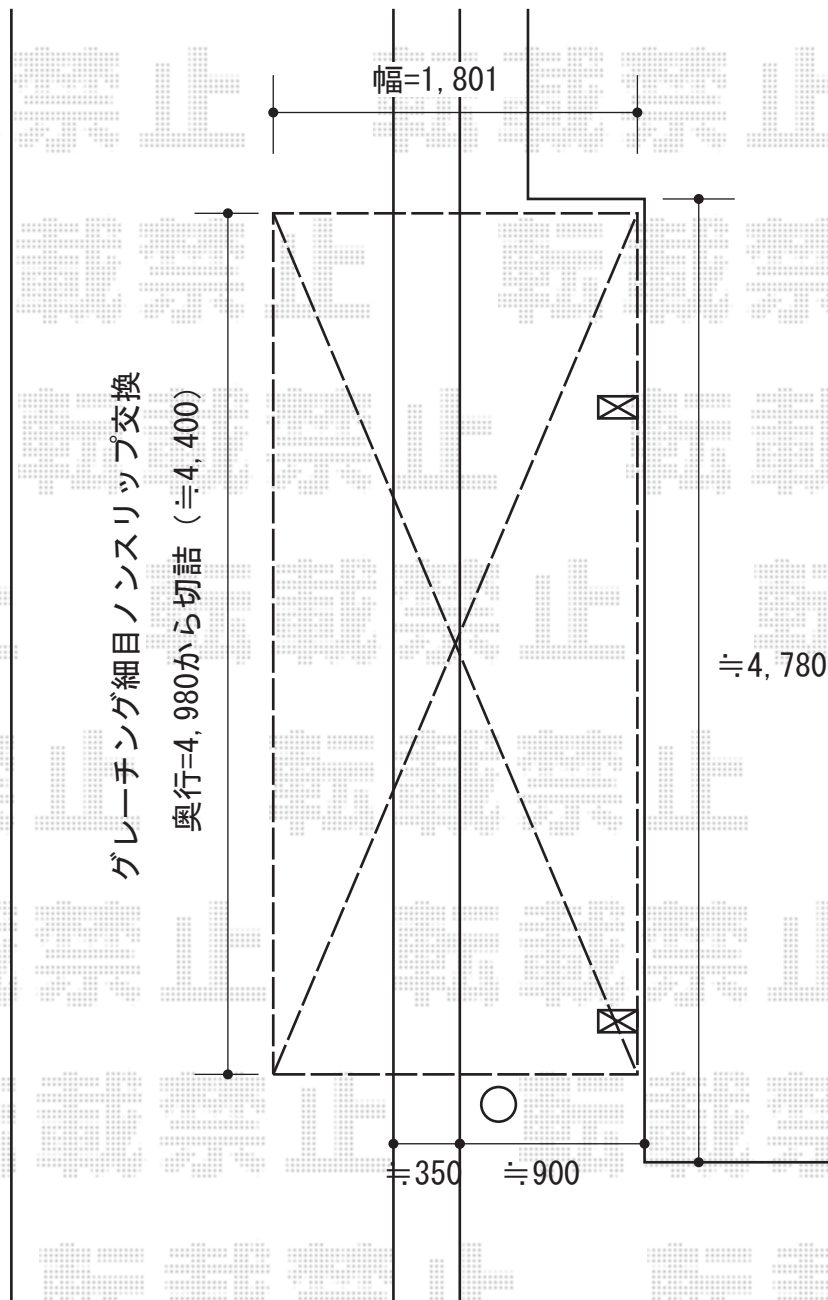

カーブポートシグマIII ミニ 積雪～30cm対応

トステム カーブポートシグマIII ミニ 積雪～30cm対応
幅=1,801mm
奥行=4,980mm
色：ホワイト
屋根材：ポリカーボネート（ブラウン）
柱仕様：ロング柱23仕様（有効高 約2,300mm）

現場状況や作図制限により概略図の内容と多少の違いが生じることがございます。
施工時は、現場優先とさせて頂きたく思いますので、お立会い頂き、
最終のご指示のほど、何卒、宜しくお願い致します。