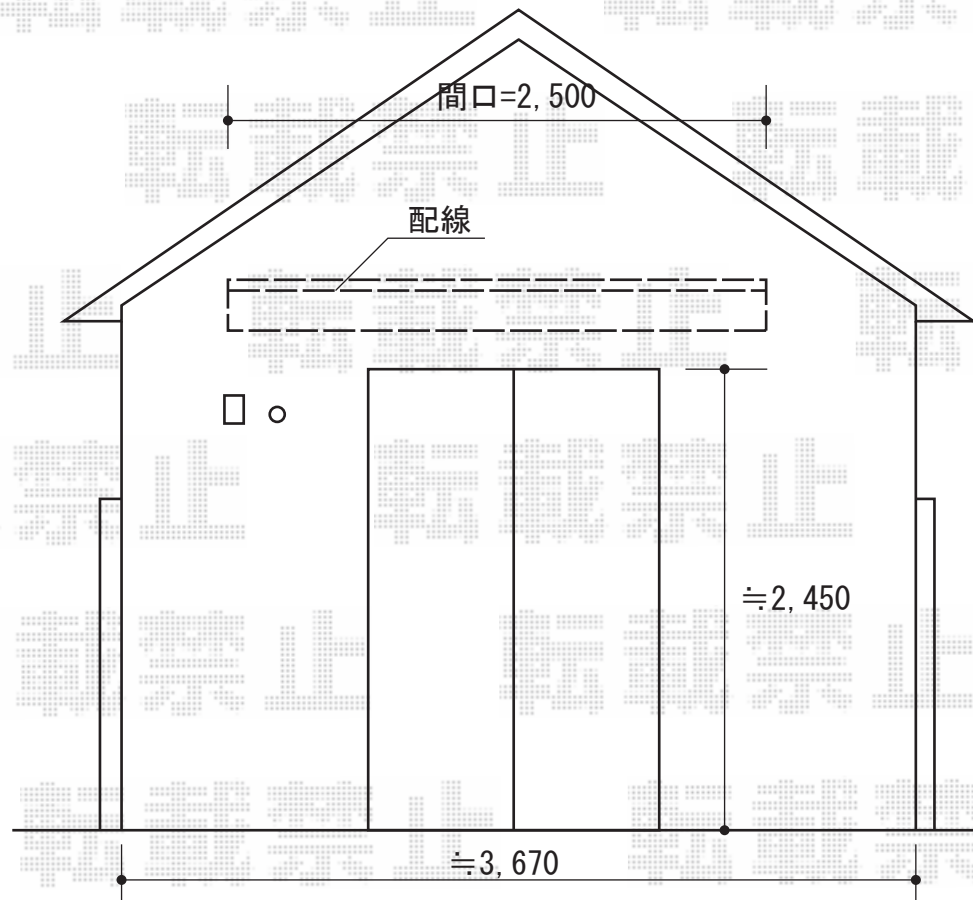

マルキルクス フリューゲル 電動リモコン式

markilux マルキルクス フリューゲル 電動リモコン式
間口=2,500mm
出幅=2,000mm
本体色：ホワイト
キャンバス色：標準タイプ（色：37317グリーン） フリルA 150mm
駆動：外観左駆動（電動リモコン式）
リモコン：1個
追加部材：躯体取付け用ベースプレート一式
オプション：雨ケース

現場状況や作図制限により概略図の内容と多少の違いが生じることがございます。
施工時は、現場優先とさせて頂きたく思いますので、お立会い頂き、
最終のご指示のほど、何卒、宜しくお願い致します。