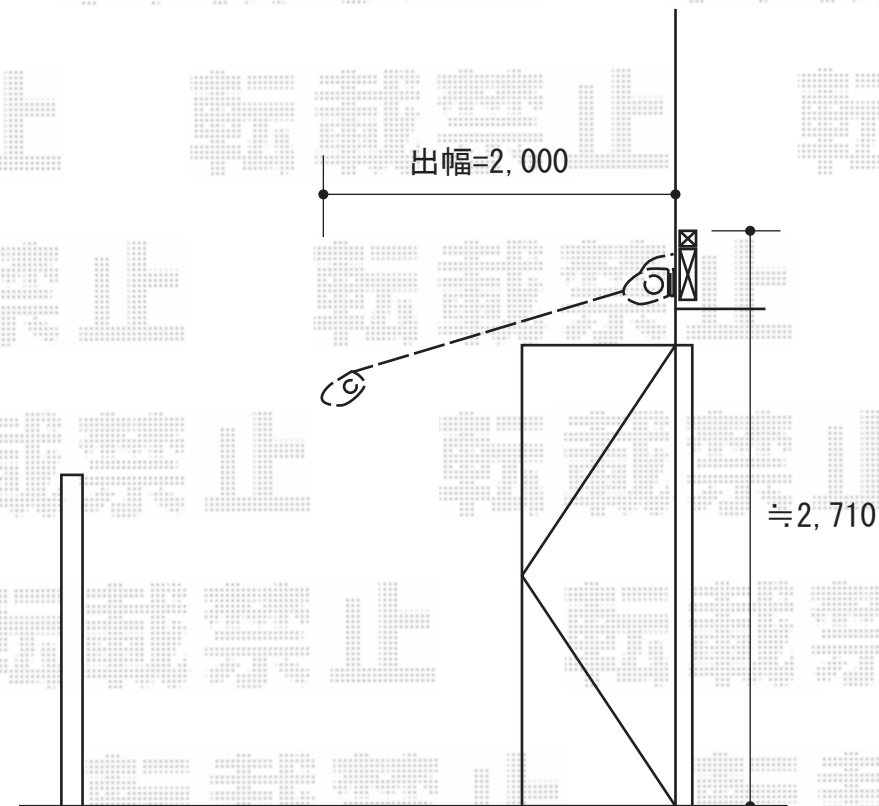

マルキルクス フリューゲル 電動リモコン式

markilux マルキルクス フリューゲル 電動リモコン式
間口=2,500mm
出幅=2,000mm
本体色：ホワイト
キャンバス色：標準タイプ（色：37317グリーン） フリルA 150mm
駆動：外観左駆動（電動リモコン式）
リモコン：1個
追加部材：躯体取付け用ベースプレート一式
オプション：雨ケース

現場状況や作図制限により概略図の内容と多少の違いが生じることがございます。
施工時は、現場優先とさせて頂きたく思いますので、お立会い頂き、
最終のご指示のほど、何卒、宜しくお願い致します。