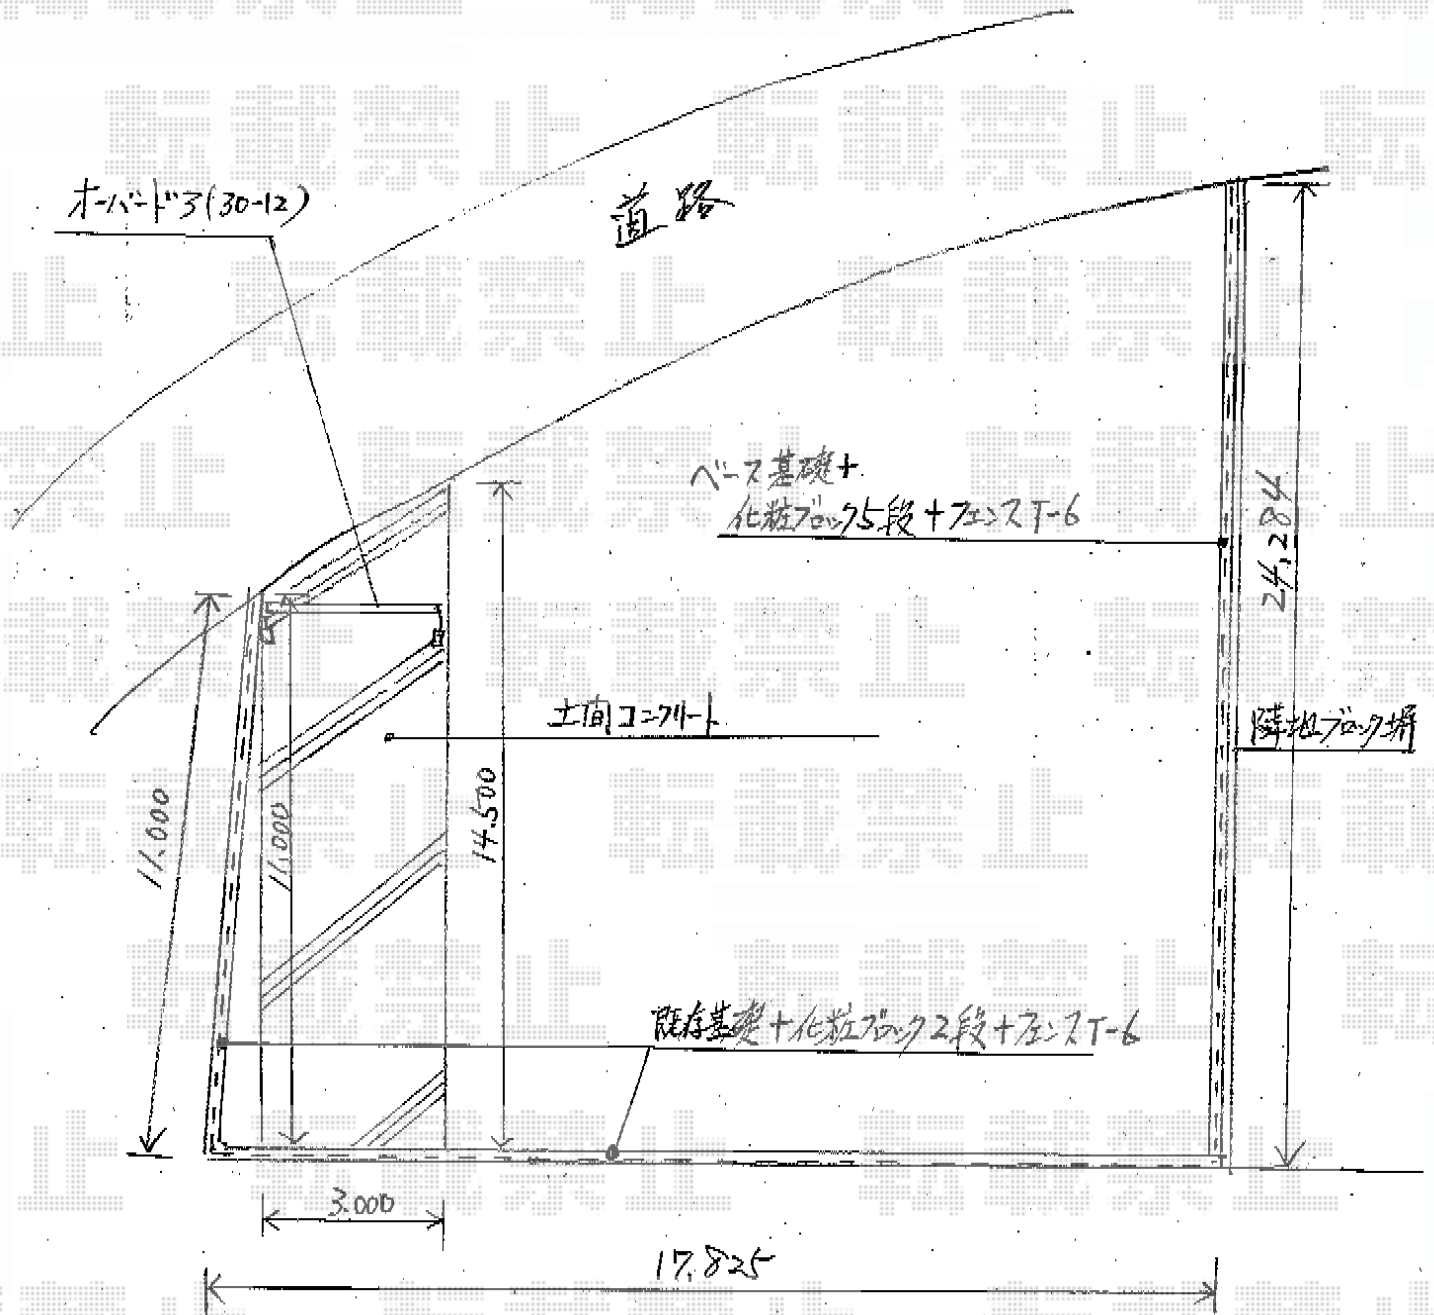

カーゲート・フェンス

TOEX オーバードアR1型
 本体 (W×H) = (2,950×1,200mm)
 色：未定 柱仕様：ハイルーフ仕様
 駆動：ソーラー仕様
 オプション：ソーラーパネル
 取付部品 (ポール)

TOEX プリレオR9型フェンス
 本体1枚 (W×H) = (1,979.5×600mm) 28枚
 主柱：31本 部品セットA：31セット
 コーナー継手 (ポール付)：2セット
 色：未定 端部カバー切詰用：3セット
 端部キャップ：1セット