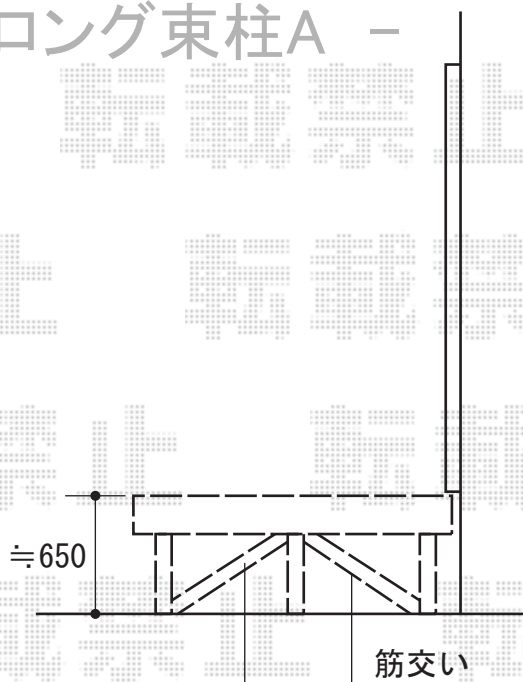

- ロング束柱A -

トステム リコステージII 単体
間口=1.5間 (2,760mm)
出幅=6尺 (1,833mm)
色：ソフトブラウン
床板：縦張り
幕板：幕板A (厚タイプ)
束柱：ロング束柱A

現場状況や作図制限により概略図の内容と多少の違いが生じることがございます。
施工時は、現場優先とさせて頂きたく思いますので、お立会い頂き、
最終のご指示のほど、何卒、宜しくお願い致します。

EX-SHOP
HTTP://WWW.EX-SHOP.NET