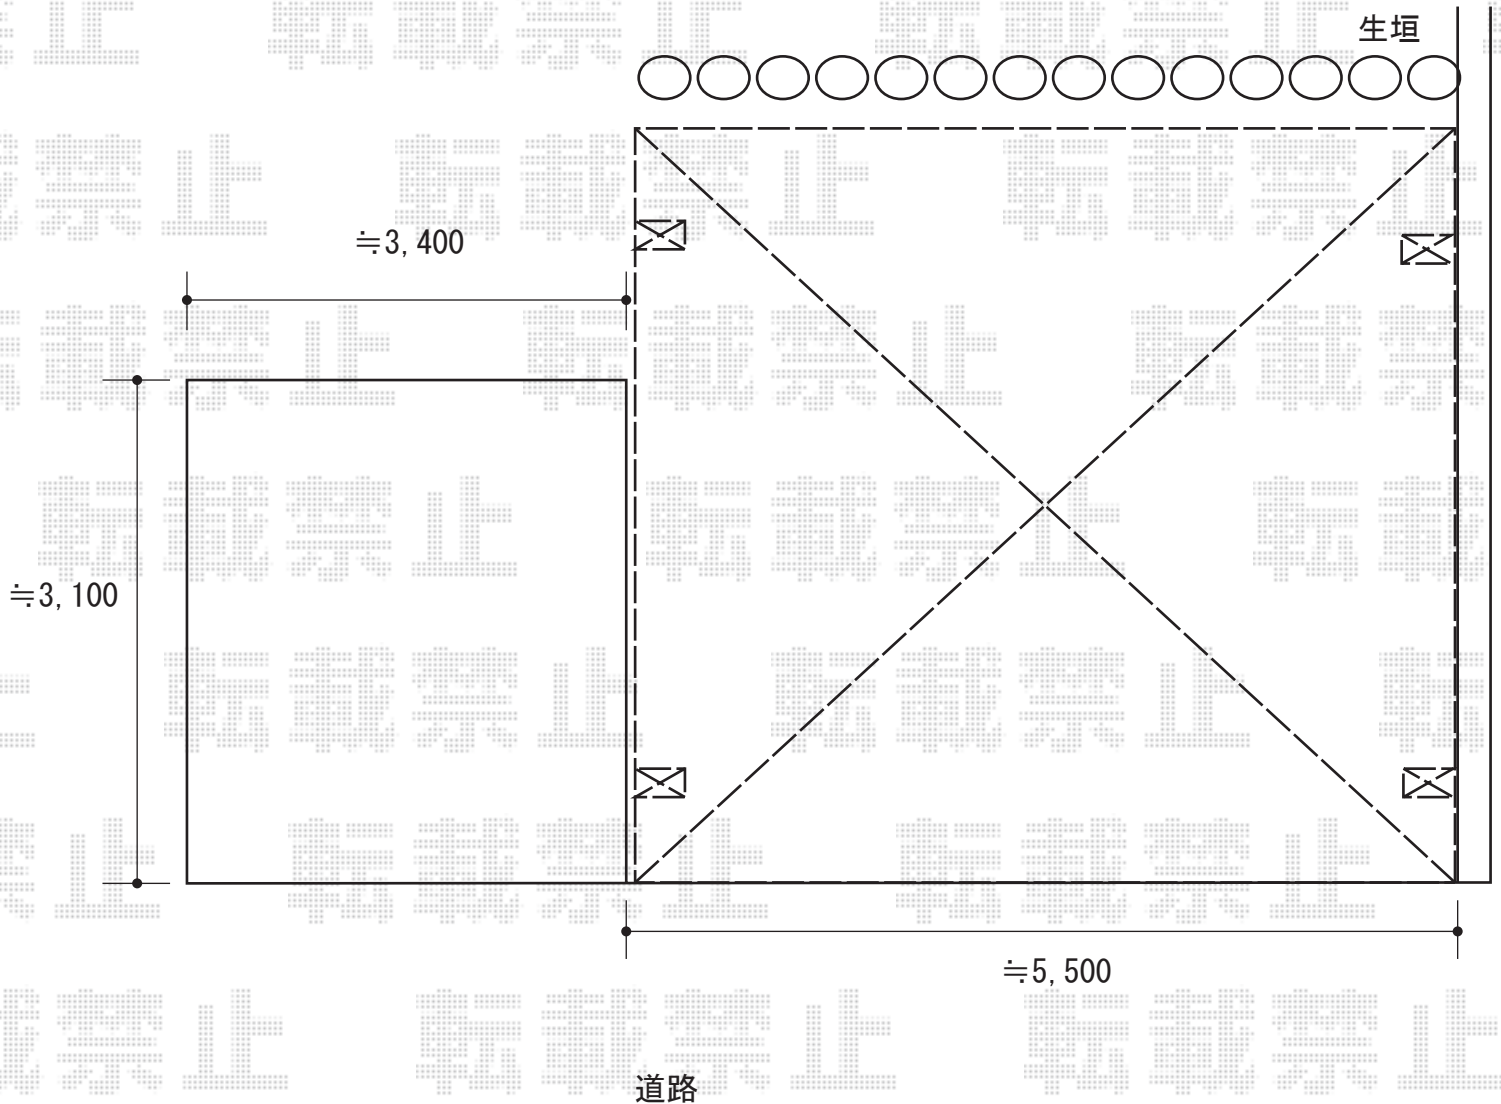

カーブポートシグマIII ワイド 積雪~30cm対応

庭

トステム カーブポートシグマIII ワイド 積雪~30cm対応

幅=5,443mm

奥行=4,980mm

色：オータムブラウン

屋根材：熱線吸収ポリカーボネート（ライトブルーマット調）

柱仕様：ロング柱23仕様（有効高 約2,300mm）