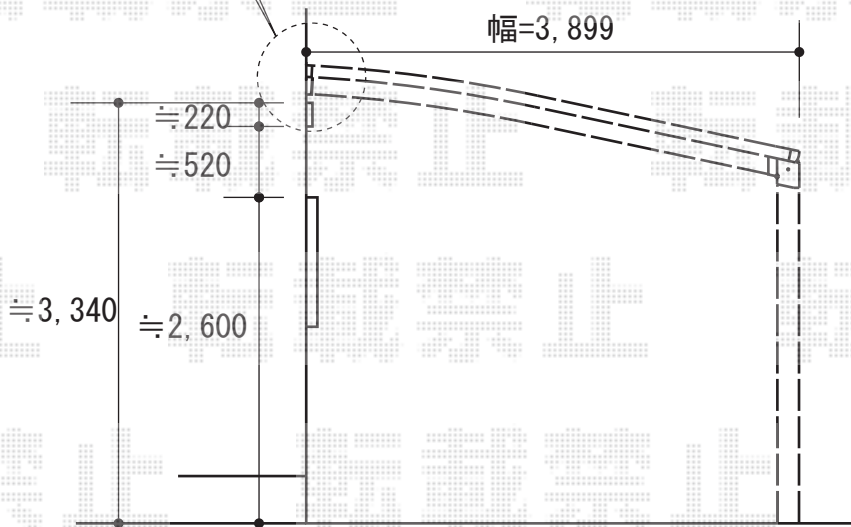

# ルーフポートシグマⅢ 積雪～30cm対応

室外機ホースがあるため  
70角材を使用し、補強致します

トステム ルーフポートシグマⅢ 積雪～30cm対応

幅=3,899mm

奥行=5,686mm

色：シャイングレー

屋根材：ポリカーボネート（クリアマット/すりガラス調）

柱仕様：ロング柱23仕様（有効高 約2,732mm）

現場状況や作図制限により概略図の内容と多少の違いが生じることがございます。  
施工時は、現場優先とさせて頂きたく思いますので、お立会い頂き、  
最終のご指示のほど、何卒、宜しくお願い致します。

EX-SHOP  
HTTP://WWW.EX-SHOP.NET

担当：小林