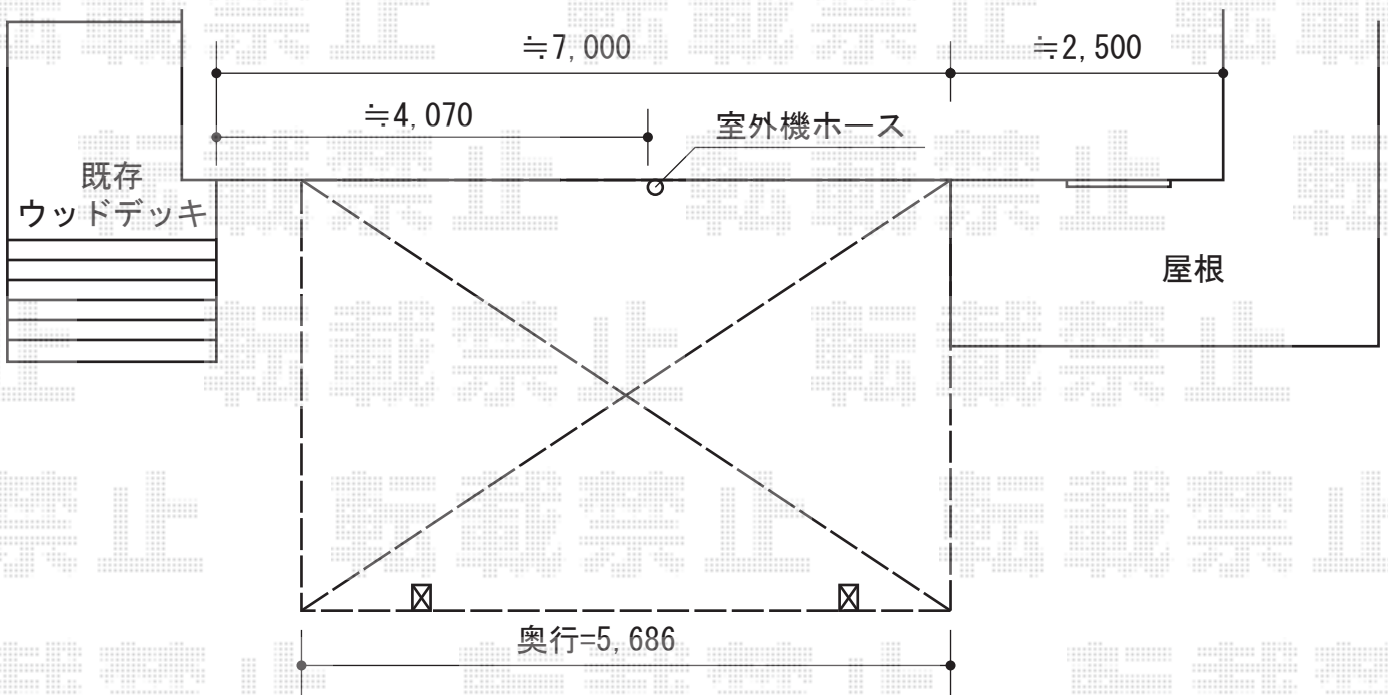

# ルーフポートシグマⅢ 積雪～30cm対応

室外機ホースがあるため  
70角材を使用し、補強致します

トステム ルーフポートシグマⅢ 積雪～30cm対応

幅=3,899mm

奥行=5,686mm

色：シャイングレー

屋根材：ポリカーボネート（クリアマット/すりガラス調）

柱仕様：ロング柱23仕様（有効高 約2,732mm）

現場状況や作図制限により概略図の内容と多少の違いが生じることがございます。  
施工時は、現場優先とさせて頂きたく思いますので、お立会い頂き、  
最終のご指示のほど、何卒、宜しくお願い致します。

EX-SHOP  
HTTP://WWW.EX-SHOP.NET

担当：小林