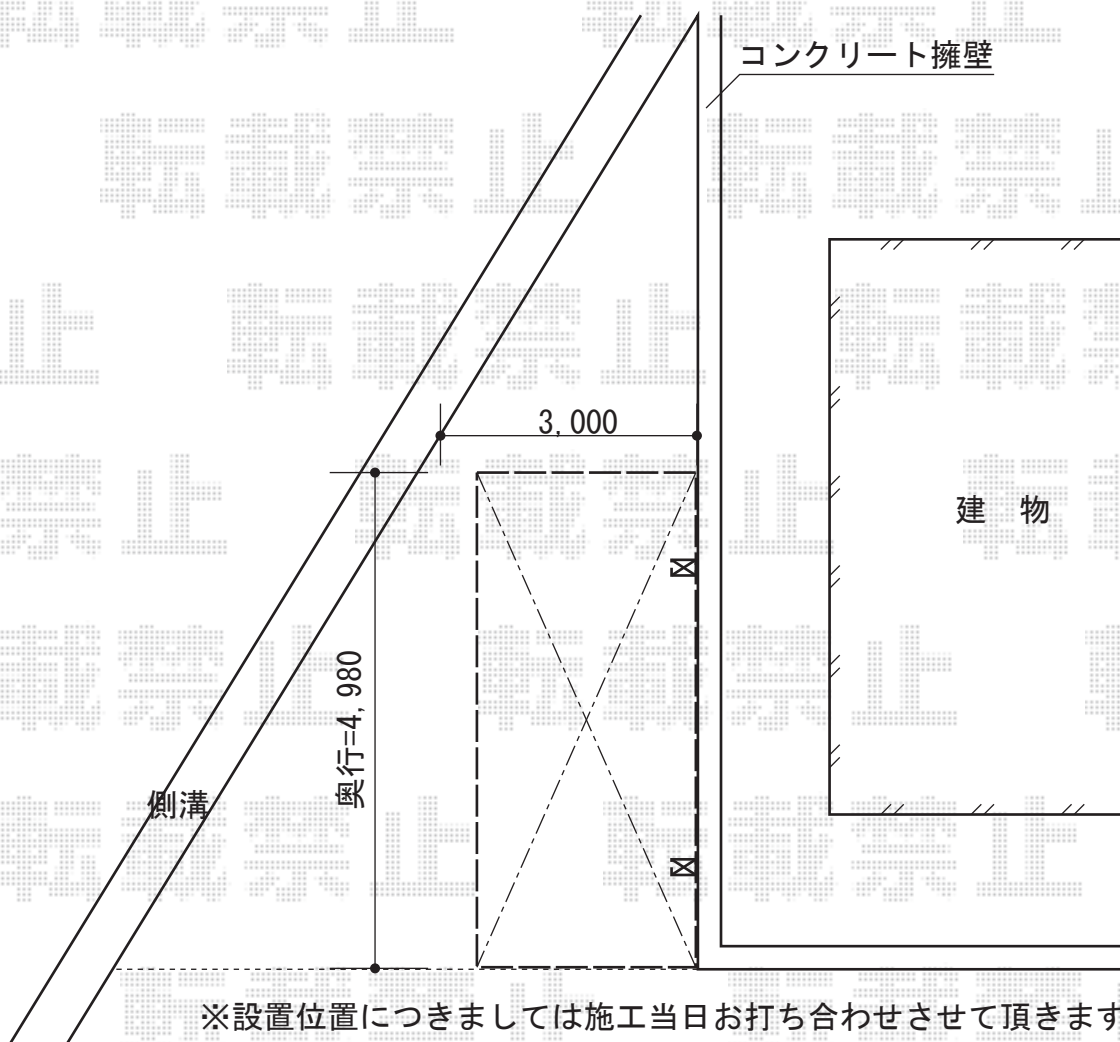

エックスルーフ 独立片支持前上がり 積雪～30cm対応

-お見積もり3-  
トステム エックスルーフ 独立片支持前上がり 積雪～30cm対応  
幅:2,745mm  
奥行=4,971mm  
色:オータムブラウン  
屋根材:ポリカーボネート(ブラウン)  
柱仕様:標準柱仕様(有効高 約1,996mm)

現場状況や作図制限により概略図の内容と多少の違いが生じることがございます。  
施工時は、現場優先とさせていただきますので、お立会い頂き、  
最終のご指示のほど、何卒、宜しくお願い致します。