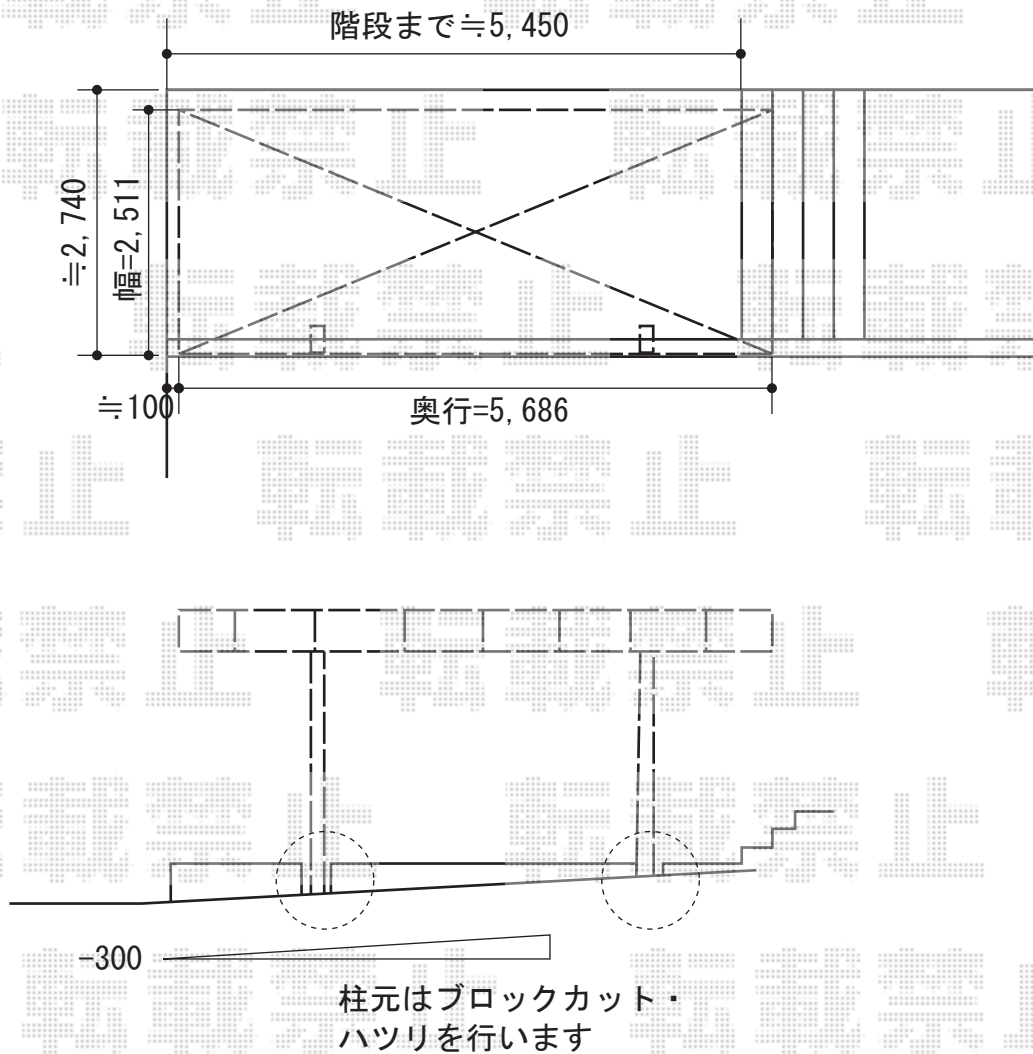

カーブポートシグマIII 積雪～30cm対応

トステム カーブポートシグマIII 積雪～30cm対応
幅=2,551mm
奥行=5,686mm
色：オータムブラウン
屋根材：ポリカーボネート（ブルースモーク）
柱仕様：ロング柱28仕様（有効高 約2,800mm）

現場状況や作図制限により概略図の内容と多少の違いが生じることがございます。
施工時は、現場優先とさせて頂きたく思いますので、お立会い頂き、
最終のご指示のほど、何卒、宜しくお願い致します。