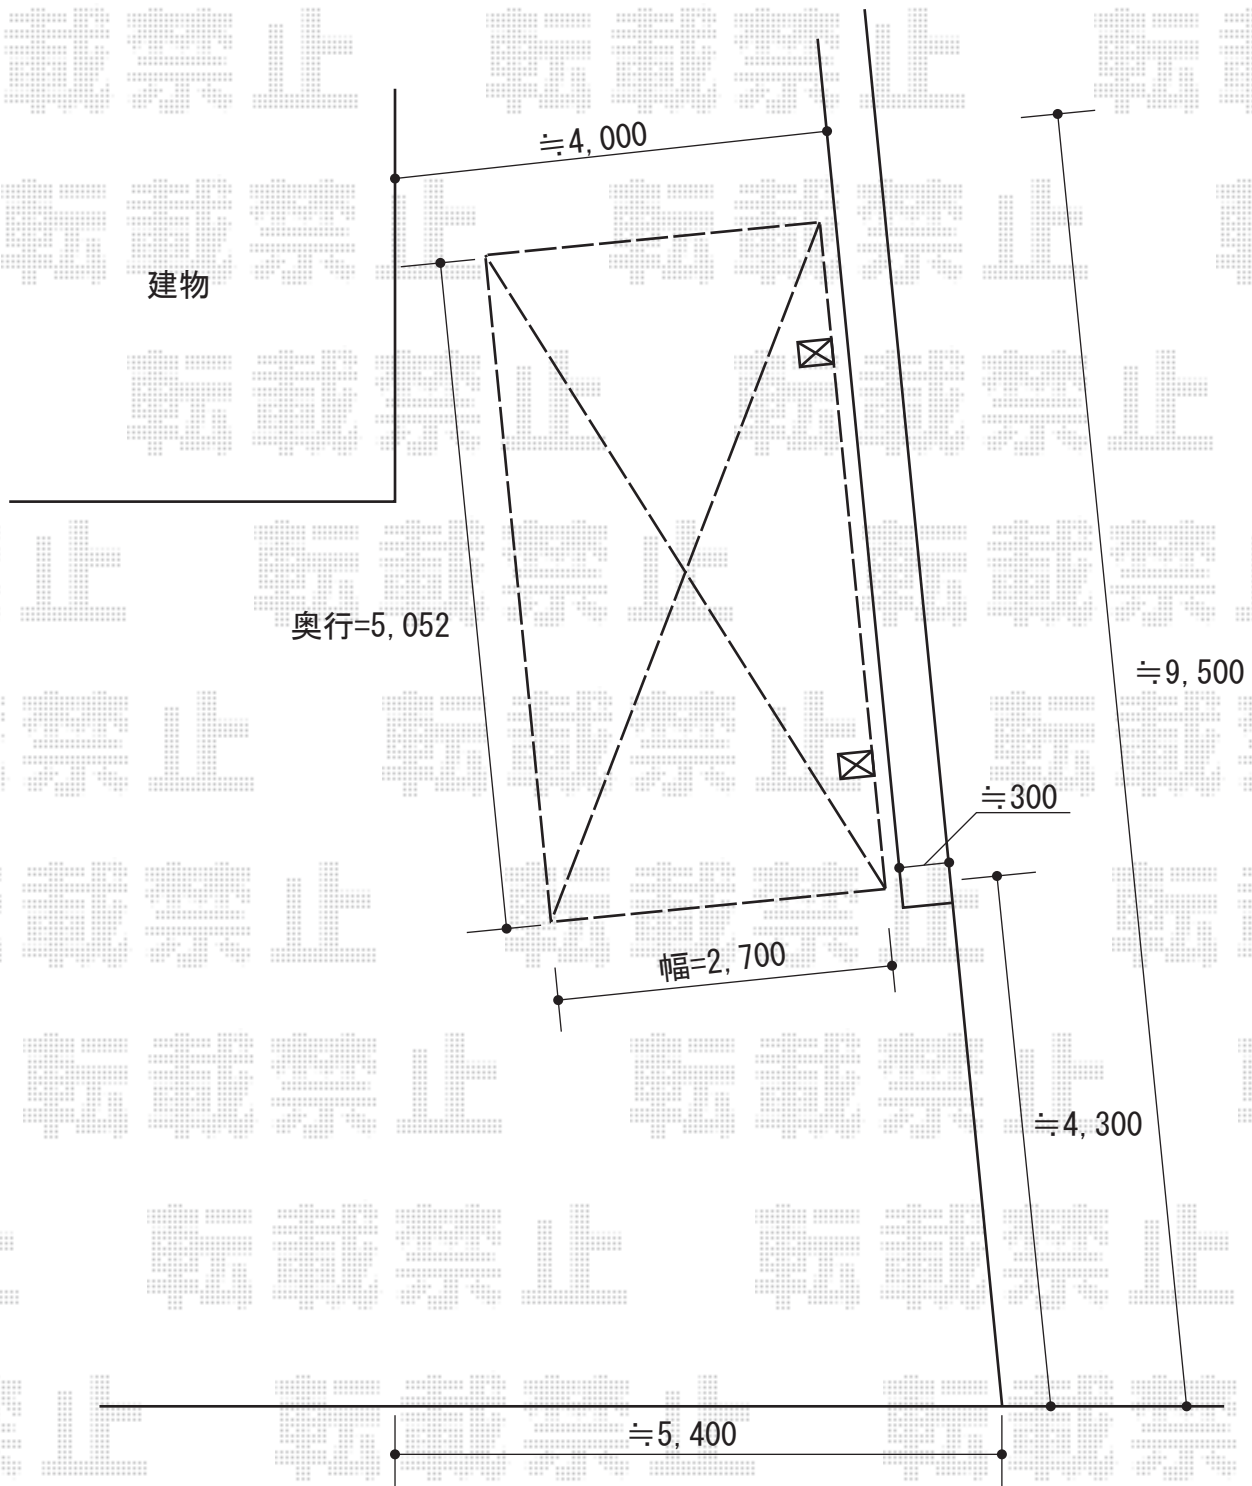

プレシオスポート 積雪～20cm対応

Value Select プレシオスポート 積雪～20cm対応

幅=2,700mm

奥行=5,052mm

色：チャコールブラック

屋根材：熱線遮断ポリカーボネート（スカイブルーマット調）

柱仕様：標準柱仕様（有効高 約1,800mm）

Value Select 収納式物干しセット2型 2本入

色：チャコールブラック

現場状況や作図制限により概略図の内容と多少の違いが生じることがございます。  
施工時は、現場優先とさせていただきますので、お立会い頂き、  
最終のご指示のほど、何卒、宜しくお願い致します。

EX-SHOP  
HTTP://WWW.EX-SHOP.NET

担当：小林

全ての著作権は、エクスショップに帰属します。当社とのお取引目的外の使用・複製・転載禁止となっております。