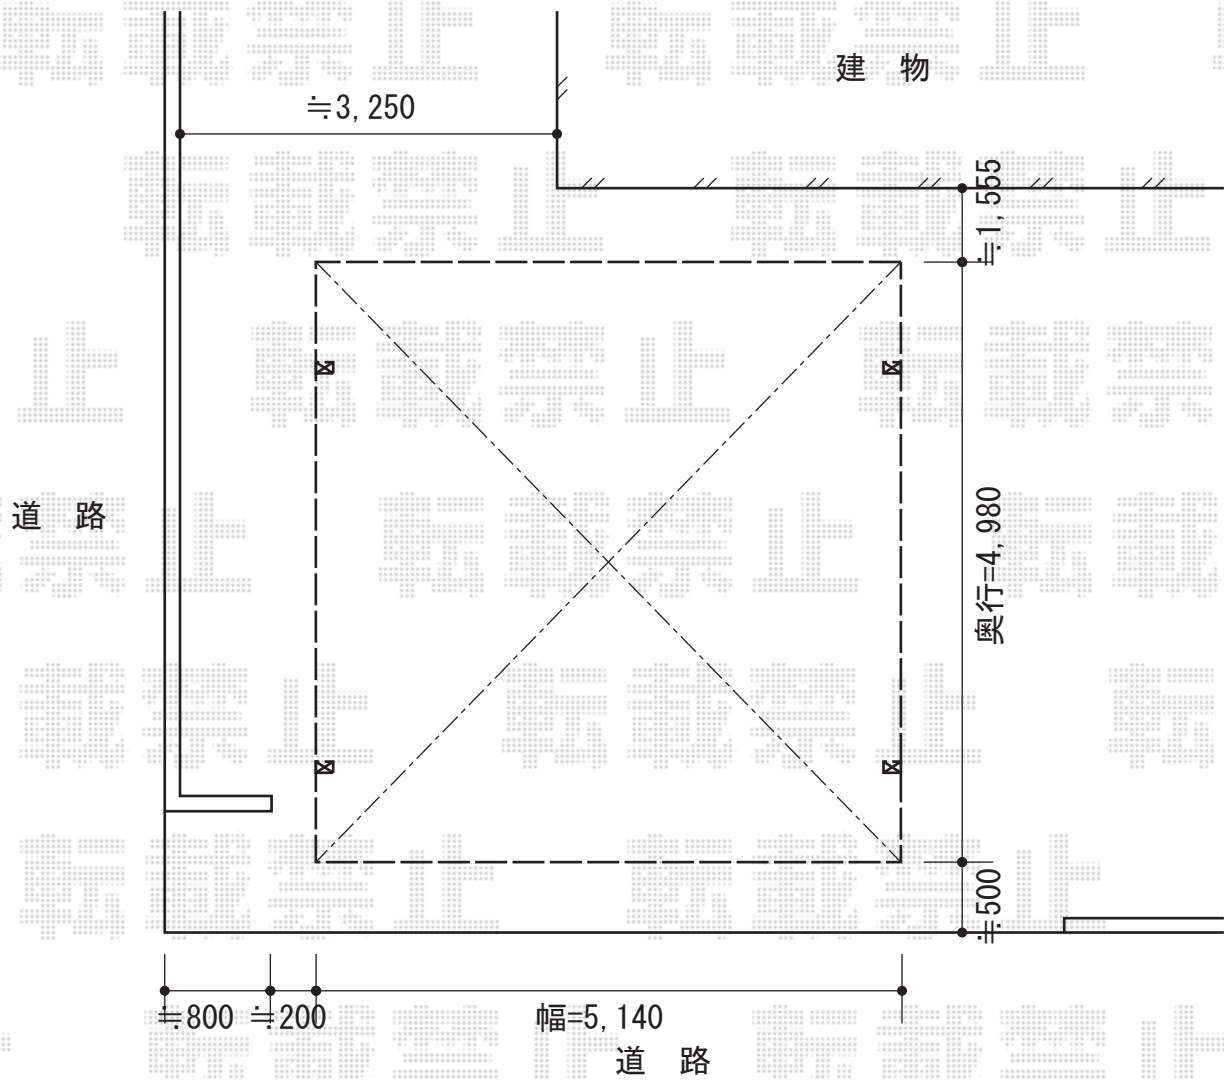

カーブポートシグマIII ワイド 積雪～30cm対応

トステム カーブポートシグマIII ワイド 積雪～30cm対応
幅=5,140mm
奥行=4,980mm
色：ブロンズ
屋根材：熱線吸収アクアポリカーボネート（ライトブルー）
柱仕様：ロング柱23仕様（有効高 約2,300mm）

現場状況や作図制限により概略図の内容と多少の違いが生じることがございます。
施工時は、現場優先とさせて頂きたく思いますので、お立会い頂き、
最終のご指示のほど、何卒、宜しくお願い致します。