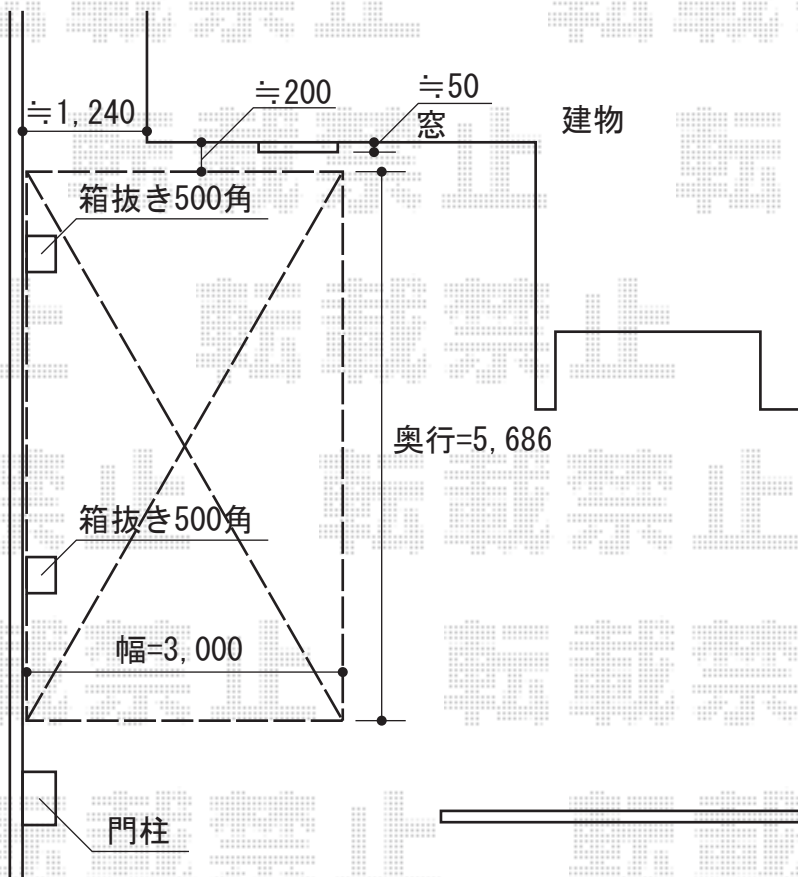

テールポートシグマIII 積雪～30cm対応

トステム テールポートシグマIII 積雪～30cm対応
幅=3,000mm
奥行=5,686mm
色：シャイングレー
屋根材：ポリカーボネート（ブルースモーク）
柱仕様：ロング柱23仕様（有効高 約2,300mm）

現場状況や作図制限により概略図の内容と多少の違いが生じることがございます。
施工時は、現場優先とさせて頂きたく思いますので、お立会い頂き、
最終のご指示のほど、何卒、宜しくお願い致します。