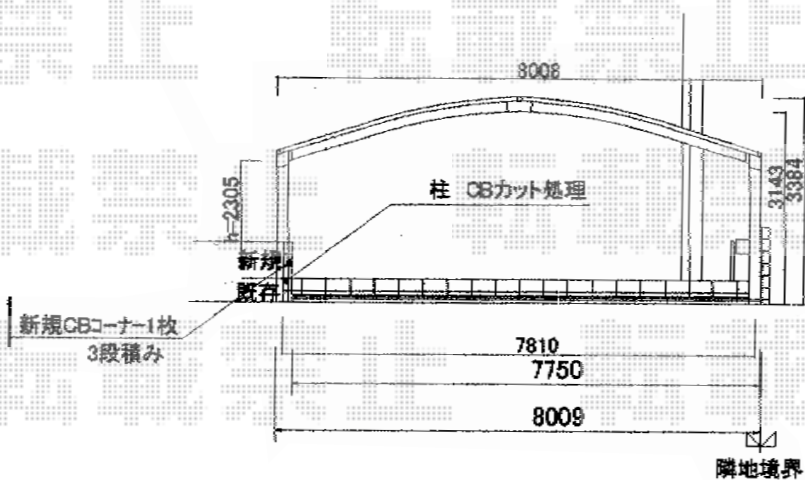

リベルポートシグマIII 3台用 積雪～30cm対応

平面図

トステム リベルポートシグマIII 3台用 積雪～30cm対応
 幅=8,008mm
 奥行=4,982mm
 色：シャイングレー
 屋根材：ポリカーボネート（ブラウン）
 柱仕様：ロング柱23仕様（有効高 約2,300mm）

立面図

側面図

現場状況や作図制限により概略図の内容と多少の違いが生じることがございます。
 施工時は、現場優先とさせて頂きたく思いますので、お立会い頂き、
 最終のご指示のほど、何卒、宜しくお願い致します。