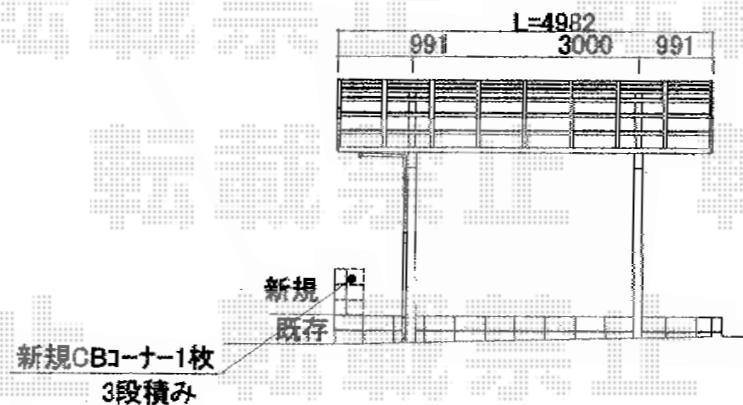

リベルポートシグマIII 3台用 積雪～30cm対応

平面図

トステム リベルポートシグマIII 3台用 積雪～30cm対応
 幅=8,008mm
 奥行=4,982mm
 色：シャイングレー
 屋根材：ポリカーボネート（ブラウン）
 柱仕様：ロング柱23仕様（有効高 約2,300mm）

立面図

側面図

現場状況や作図制限により概略図の内容と多少の違いが生じることがございます。
 施工時は、現場優先とさせて頂きたく思いますので、お立会い頂き、
 最終のご指示のほど、何卒、宜しくお願い致します。