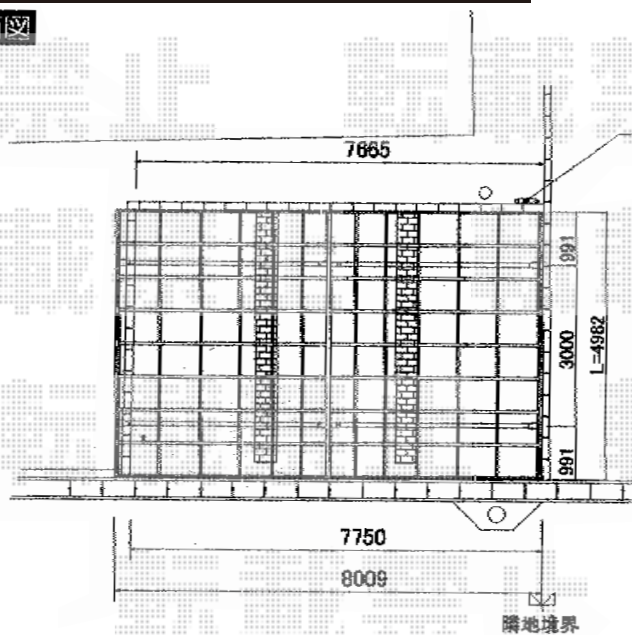

リベルポートシグマIII 3台用 積雪～30cm対応

平面図

トステム リベルポートシグマIII 3台用 積雪～30cm対応
 幅=8,008mm
 奥行=4,982mm
 色：シャイングレー
 屋根材：ポリカーボネート（ブラウン）
 柱仕様：ロング柱23仕様（有効高 約2,300mm）

立面図

側面図

現場状況や作図制限により概略図の内容と多少の違いが生じることがございます。
 施工時は、現場優先とさせて頂きたく思いますので、お立会い頂き、
 最終のご指示のほど、何卒、宜しくお願い致します。