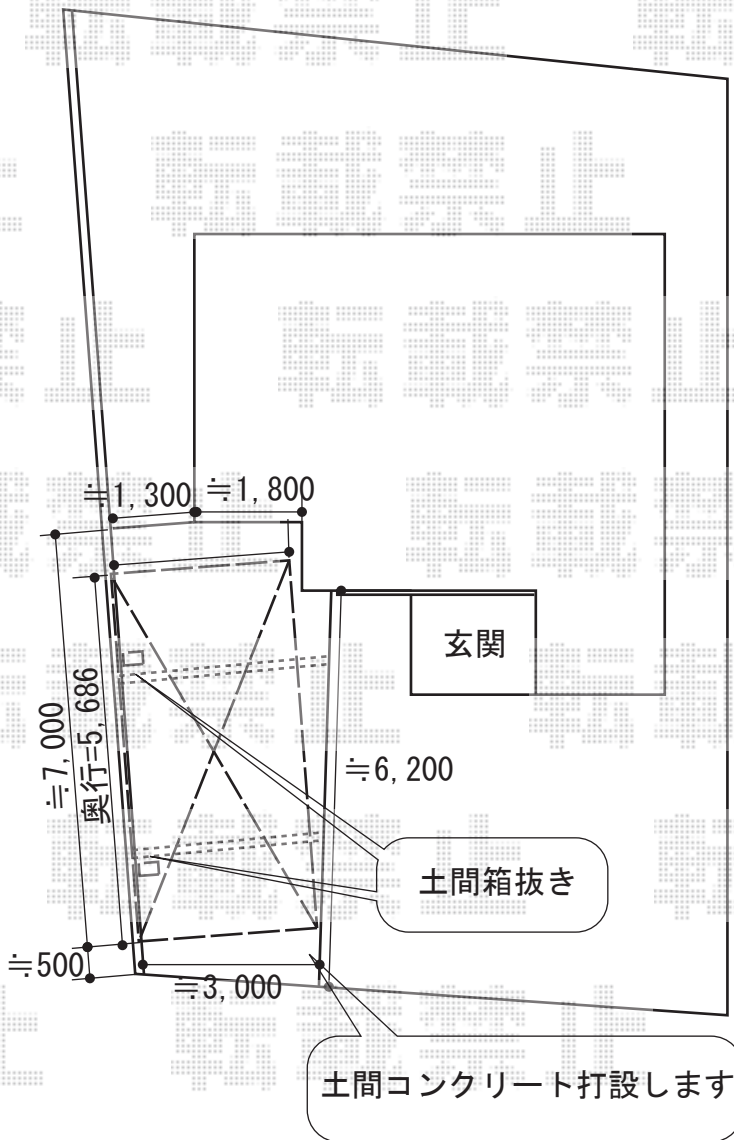

テールポートシグマIII 積雪～30cm対応

トステム テールポートシグマIII 積雪～30cm対応
幅=3,000mm
奥行=5,686mm
色：オータムブラウン
屋根材：熱線吸収アクアポリカーボネート（ライトブルー）
柱仕様：ロング柱23仕様（有効高 約2,300mm）

現場状況や作図制限により概略図の内容と多少の違いが生じることがございます。
施工時は、現場優先とさせて頂きたく思いますので、お立会い頂き、
最終のご指示のほど、何卒、宜しくお願い致します。