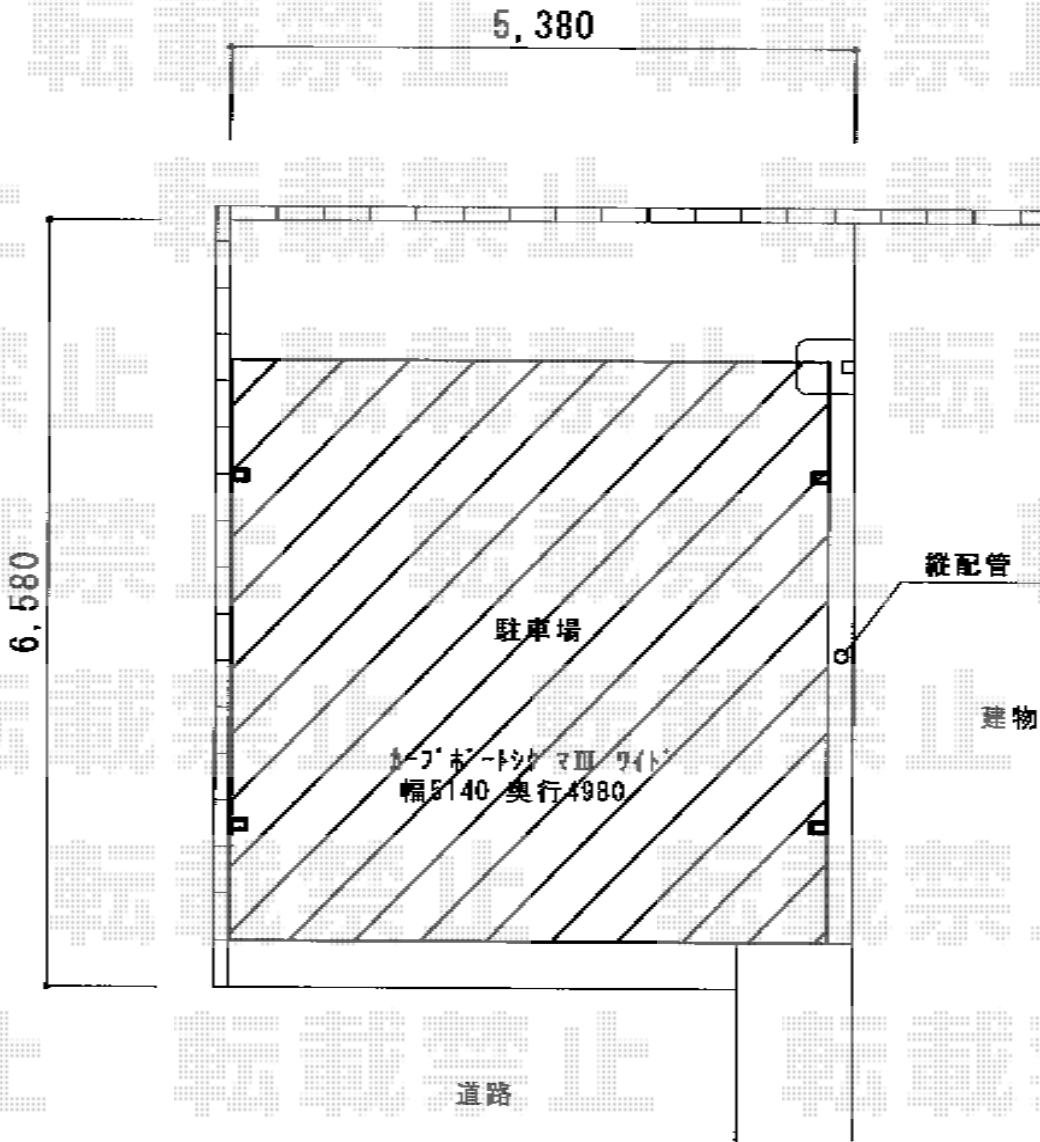

カーブポートシグマIII ワイド 積雪～30cm対応

トステム カーブポートシグマIII ワイド 積雪～30cm対応
幅=5,140mm
奥行=4,980mm
色：シャイングレー
屋根材：熱線吸収ポリカーボネート（ライトブルーマット調）
柱仕様：ロング柱23仕様（有効高 約2,300mm）

現場状況や作図制限により概略図の内容と多少の違いが生じることがございます。
施工時は、現場優先とさせて頂きたく思いますので、お立会い頂き、
最終のご指示のほど、何卒、宜しくお願い致します。