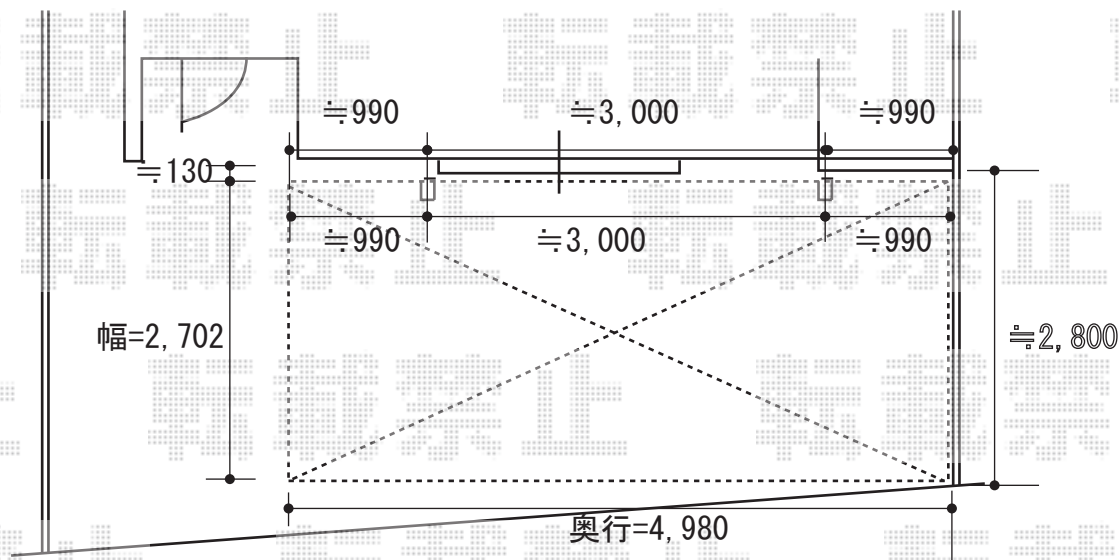

レガーナポートシグマIII 積雪～30cm対応

トステム レガーナポートシグマIII 積雪～30cm対応

幅=2,702mm

奥行=4,980mm

色：シャイングレー

屋根材：ポリカーボネート（クリアマット/すりガラス調）

柱仕様：ロング柱23仕様（有効高 約2,300mm）

雨樋：有り