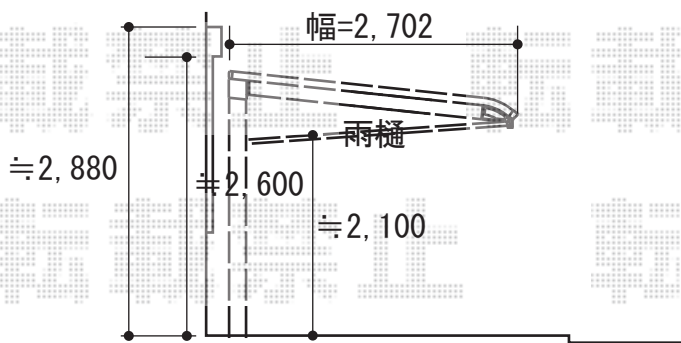

レガーナポートシグマIII 積雪～30cm対応

トステム レガーナポートシグマIII 積雪～30cm対応

幅=2,702mm

奥行=4,980mm

色：シャイングレー

屋根材：ポリカーボネート（クリアマット/すりガラス調）

柱仕様：ロング柱23仕様（有効高 約2,300mm）

雨樋：有り

メーカー希望小売価格：¥336,900.-

トステム 収納式物干し 標準 2本入り

色：シャイングレー

メーカー希望小売価格：¥16,800.-

現場状況や作図制限により概略図の内容と多少の違いが生じることがございます。
施工時は、現場優先とさせて頂きたく思いますので、お立会い頂き、
最終のご指示のほど、何卒、宜しくお願い致します。

EX-SHOP
HTTP://WWW.EX-SHOP.NET

担当：大辻・永田