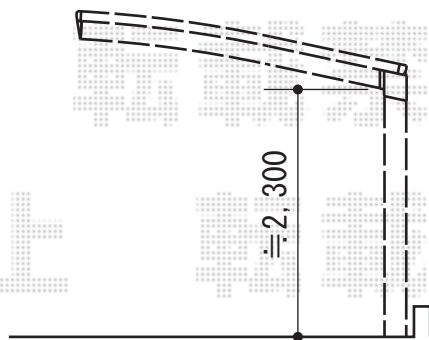

カーブポートシグマIII 積雪～30cm対応

トステム カーブポートシグマIII 積雪～30cm対応
幅=2,701mm
奥行=4,980mm
色：シャイングレー
屋根材：ポリカーボネート（ブルースモーク）
柱仕様：ロング柱23仕様（有効高 約2,300mm）

現場状況や作図制限により概略図の内容と多少の違いが生じることがございます。
施工時は、現場優先とさせて頂きたく思いますので、お立会い頂き、
最終のご指示のほど、何卒、宜しくお願い致します。