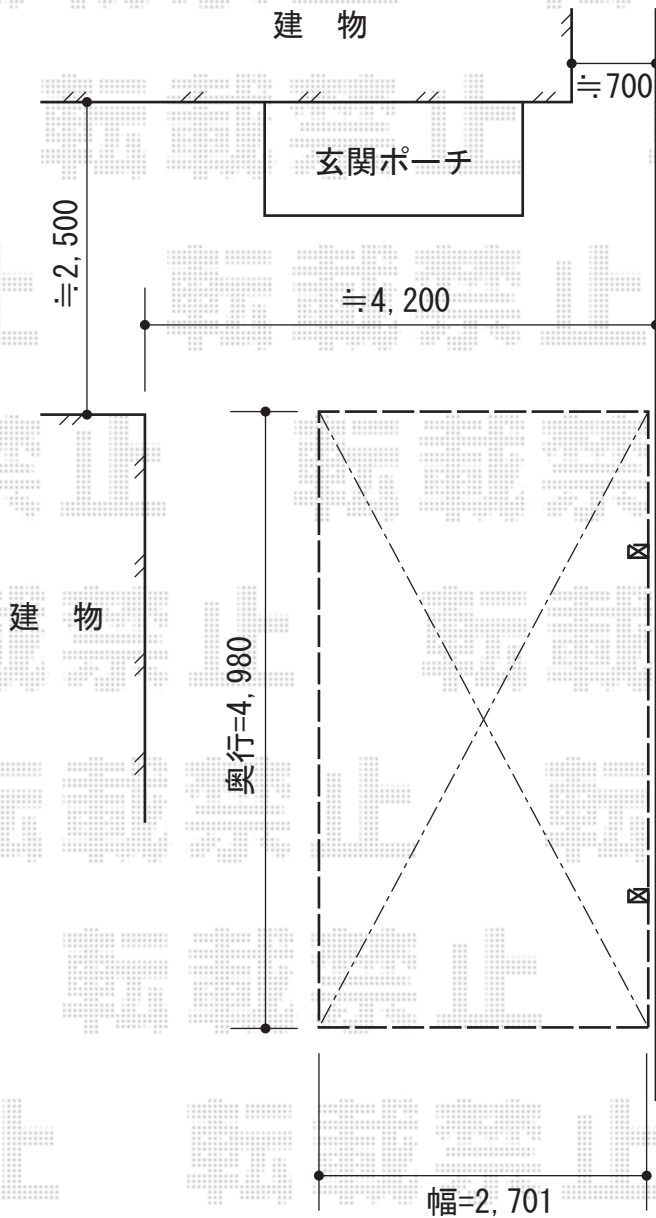

カーブポートシグマIII 積雪～30cm対応

トステム カーブポートシグマIII 積雪～30cm対応
幅=2,701mm
奥行=4,980mm
色：シャイングレー
屋根材：ポリカーボネート（ブルースモーク）
柱仕様：ロング柱23仕様（有効高 約2,300mm）

現場状況や作図制限により概略図の内容と多少の違いが生じることがございます。
施工時は、現場優先とさせて頂きたく思いますので、お立会い頂き、
最終のご指示のほど、何卒、宜しくお願い致します。