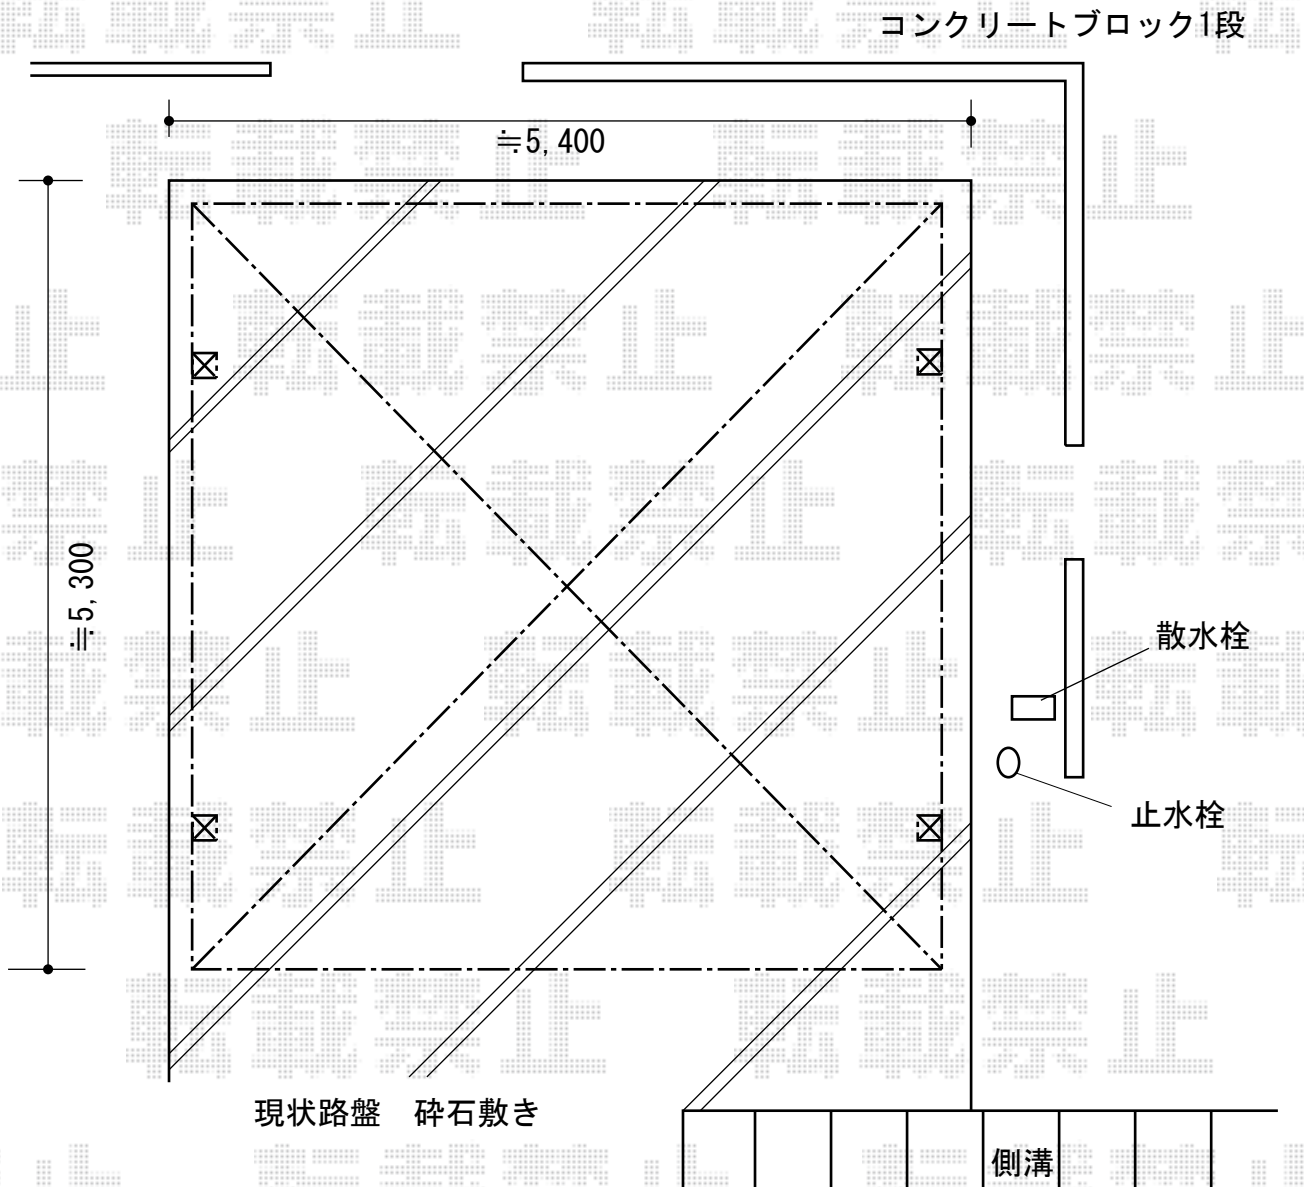

# カーブポートシグマIII M合掌 積雪～30cm対応

トステム カーブポートシグマIII M合掌 積雪～30cm対応  
幅=5,116mm  
奥行=4,980mm  
色：シャイングレー  
屋根材：熱線吸収ポリカーボネート（ライトブルーマット調）  
柱仕様：ロング柱23仕様（有効高 約2,300mm）

現場状況や作図制限により概略図の内容と多少の違いが生じることがございます。  
施工時は、現場優先とさせて頂きたく思いますので、お立会い頂き、  
最終のご指示のほど、何卒、宜しくお願い致します。