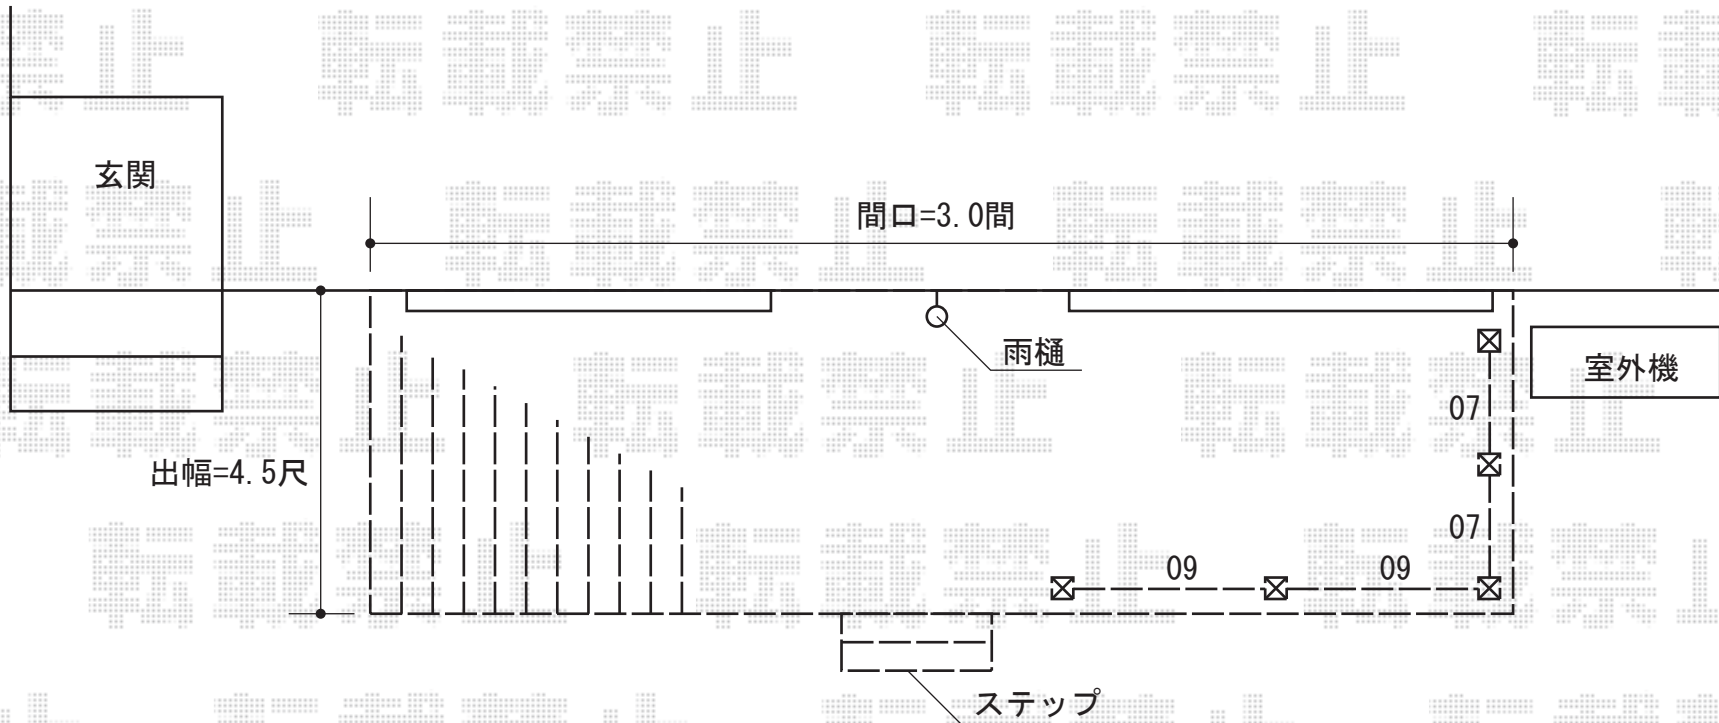

リウッドデッキII 連棟

YKK AP リウッドデッキII 連棟
 間口=標準3間 (5,514mm)
 出幅=4.5尺 (1,395mm)
 色：(床板：サニーブラウン/束柱：カームブラック)
 床貼り：縦貼り
 束柱：KLタイプ(600~700mm)

現場状況や作図制限により概略図の内容と多少の違いが生じることがございます。
 施工時は、現場優先とさせて頂きたく思いますので、お立会い頂き、
 最終のご指示のほど、何卒、宜しくお願い致します。