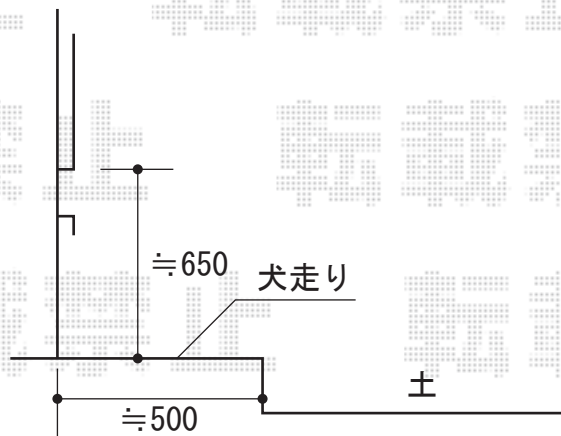

リウッドデッキII 連棟

YKK AP リウッドデッキII 連棟
 間口=標準3間 (5,514mm)
 出幅=4.5尺 (1,395mm)
 色：(床板：サニーブラウン/束柱：カームブラック)
 床貼り：縦貼り
 束柱：KLタイプ(600~700mm)

現場状況や作図制限により概略図の内容と多少の違いが生じることがございます。
 施工時は、現場優先とさせて頂きたく思いますので、お立会い頂き、
 最終のご指示のほど、何卒、宜しくお願い致します。