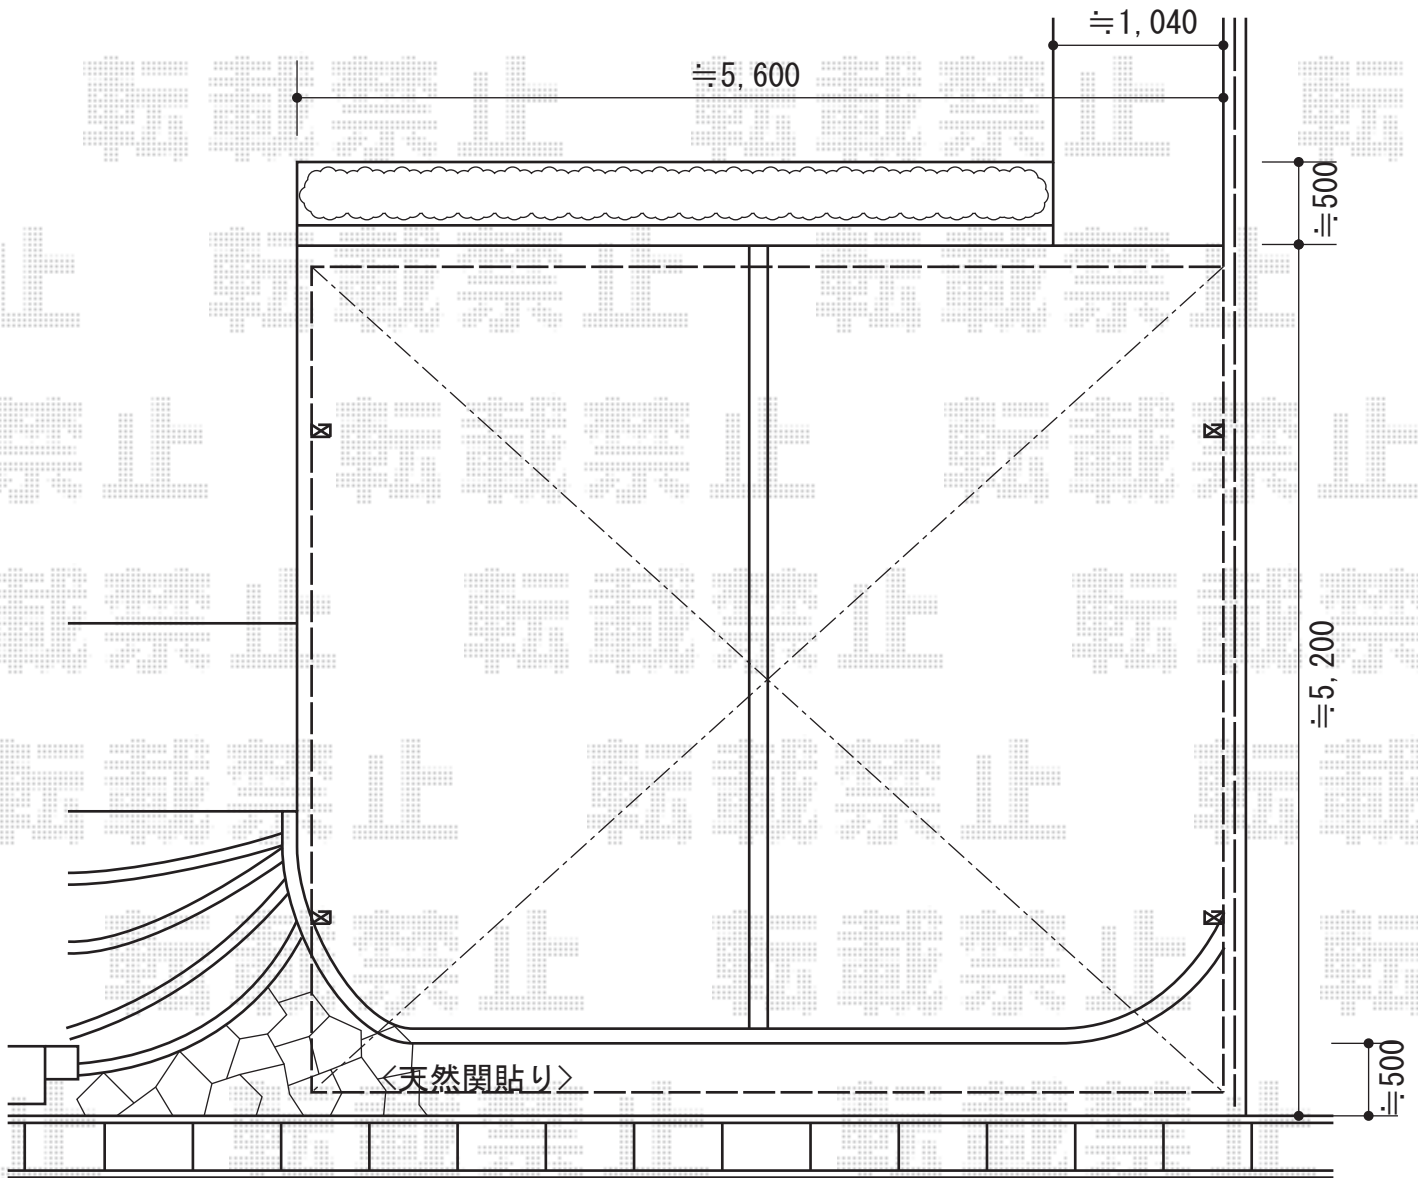

カーブポートシグマIII ワイド 積雪～30cm対応

トステム カーブポートシグマIII ワイド 積雪～30cm対応
幅=5,443mm
奥行=4,980mm
色：オータムブラウン
屋根材：ポリカーボネート（ブルースモーク）
柱仕様：ロング柱23仕様（有効高 約2,300mm）
メーカー希望小売価格：¥503,400.

現場状況や作図制限により概略図の内容と多少の違いが生じることがございます。
施工時は、現場優先とさせて頂きたく思いますので、お立会い頂き、
最終のご指示のほど、何卒、宜しくお願い致します。