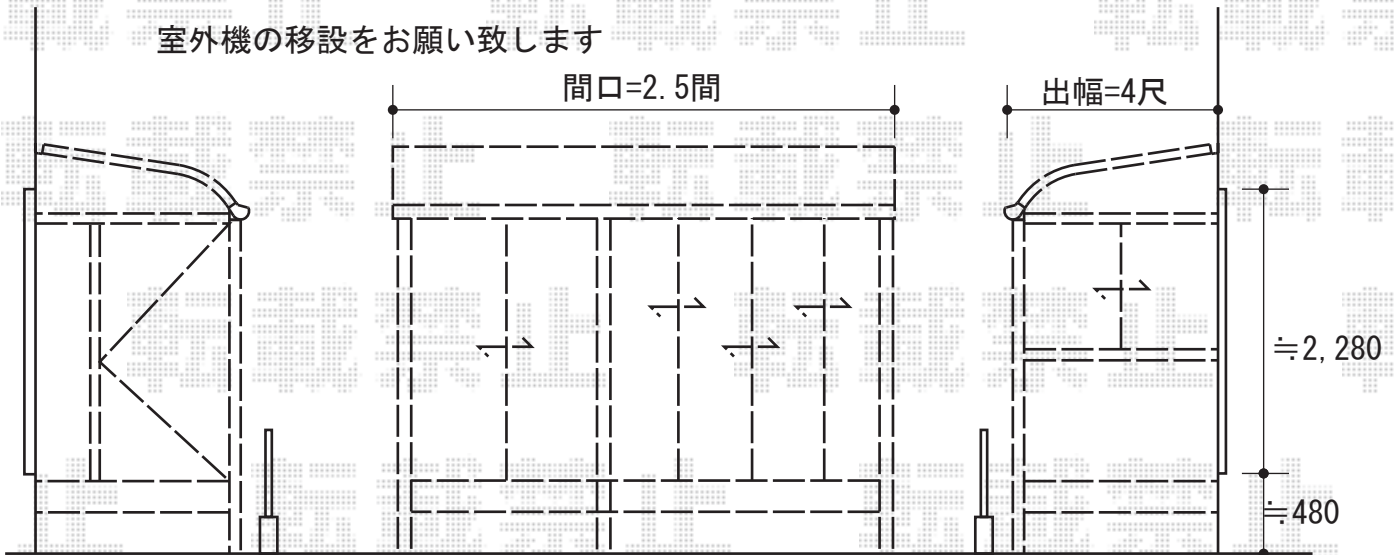

ほせるんですII R型 床納まり 積雪～20cm対応

室外機の移設をお願い致します

トステム ほせるんですII R型 床納まり 積雪～20cm対応  
 寸法=2.5間×4尺 (1,185mm)  
 正面ユニット：テラス (2枚建) + (4枚建)  
 側面ユニット：【外観右】高窓 (2枚建) 【外観左】ドア  
 色：シャイングレー  
 屋根材：ポリカーボネート (ブラウン)  
 床材：グレー (塩ビ)  
 オプション：正面・高窓部網戸セット  
 追加部材：補強用部材一式・ビードグレチャン