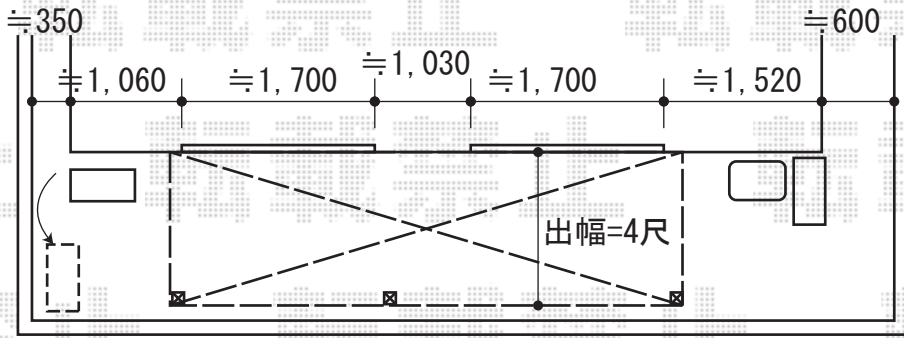

ほせるんですII R型 床納まり 積雪～20cm対応

室外機の移設をお願い致します

トステム ほせるんですII R型 床納まり 積雪～20cm対応  
 寸法=2.5間×4尺 (1,185mm)  
 正面ユニット：テラス (2枚建) + (4枚建)  
 側面ユニット：【外観右】高窓 (2枚建) 【外観左】ドア  
 色：シャイングレー  
 屋根材：ポリカーボネート (ブラウン)  
 床材：グレー (塩ビ)  
 オプション：正面・高窓部網戸セット  
 追加部材：補強用部材一式・ビードグレチャン