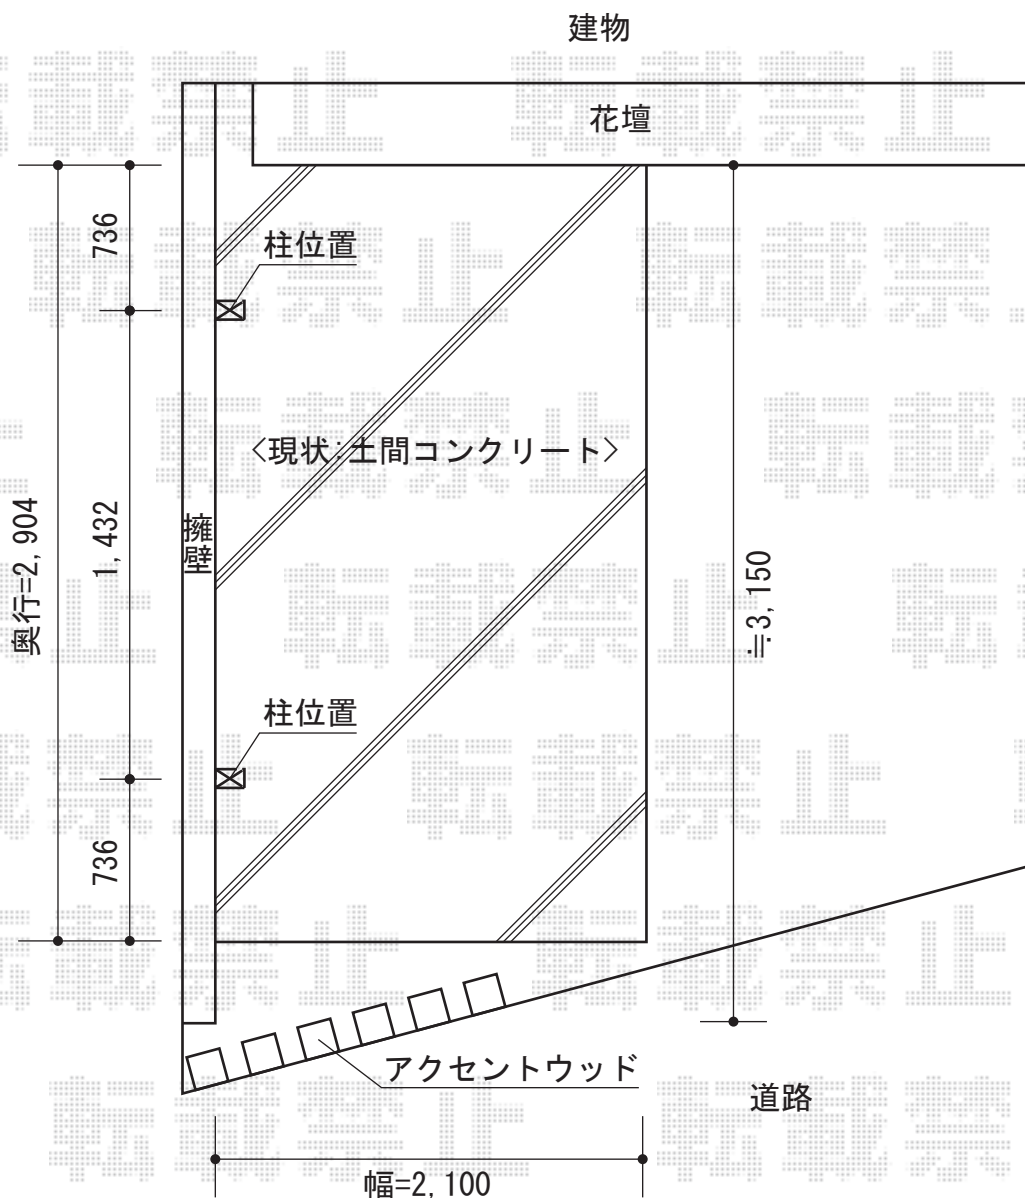

レイナポート ミニ 積雪～20cm対応

YKK AP レイナポート ミニ 積雪～20cm対応

幅=2,100mm

奥行=2,904mm

色：プラチナステン

屋根材：熱線遮断ポリカーボネート（アースブルーマット調）

柱仕様：標準柱仕様（有効高 約1,814mm）

現場状況や作図制限により概略図の内容と多少の違いが生じることがございます。
施工時は、現場優先とさせて頂きたく思いますので、お立会い頂き、
最終のご指示のほど、何卒、宜しくお願い致します。