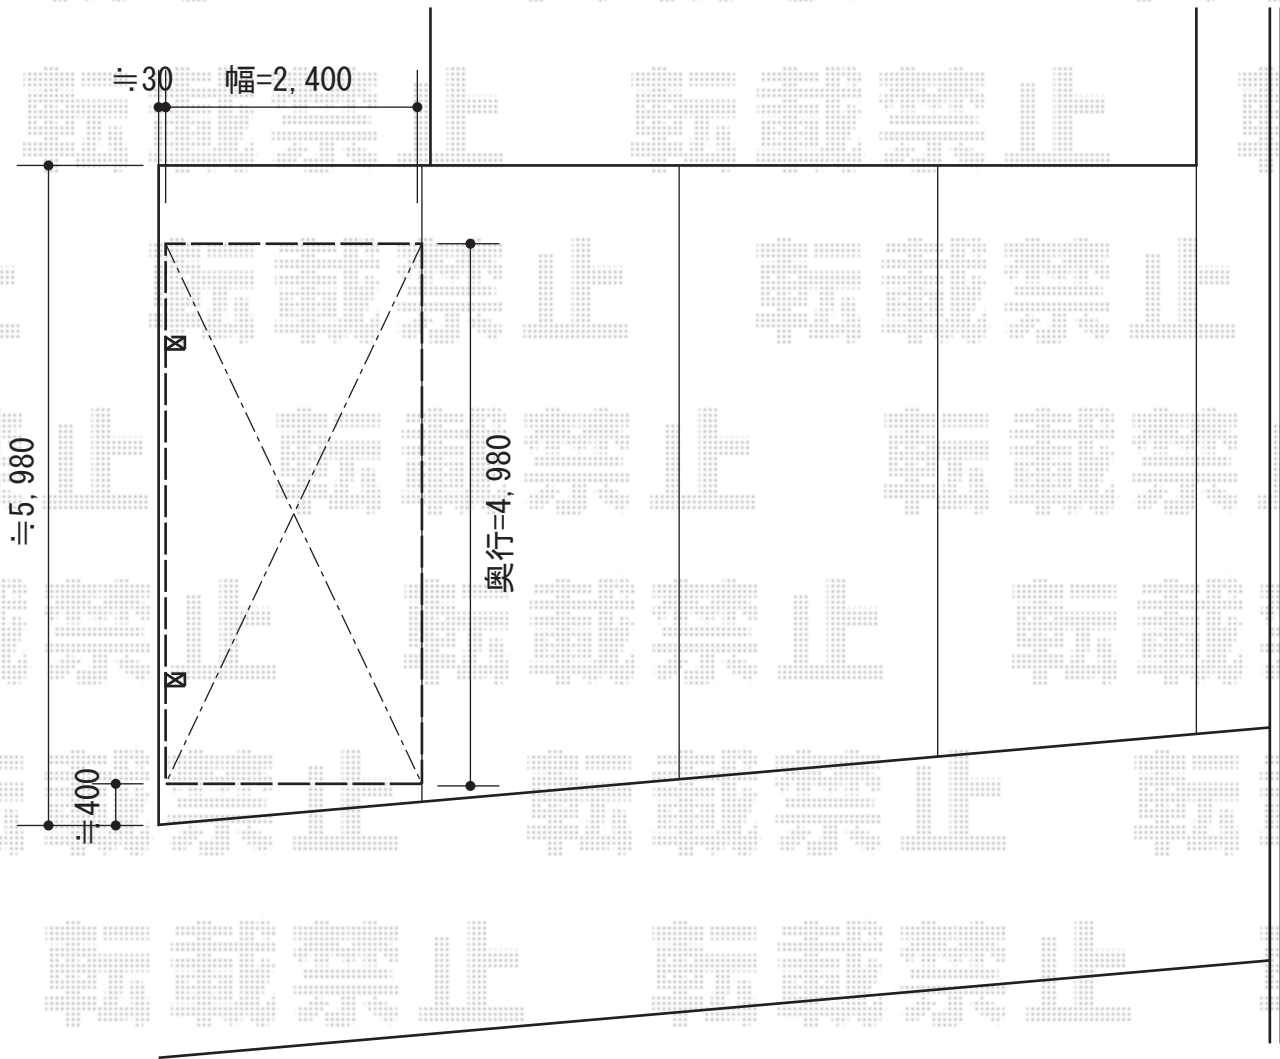

テールポートシグマIII 積雪～30cm対応

トステム テールポートシグマIII 積雪～30cm対応
幅=2,400mm
奥行=4,980mm
色：シャイングレー
屋根材：熱線吸収アクアポリカーボネート（ライトブルー）
柱仕様：ロング柱23仕様（有効高 約2,300mm）

現場状況や作図制限により概略図の内容と多少の違いが生じることがございます。
施工時は、現場優先とさせて頂きたく思いますので、お立会い頂き、
最終のご指示のほど、何卒、宜しくお願い致します。