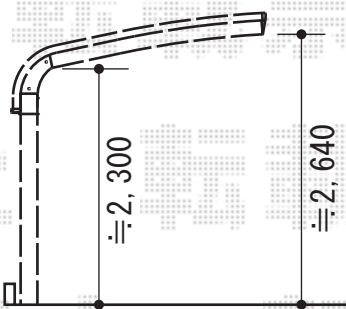

テールポートシグマIII 積雪～30cm対応

トステム テールポートシグマIII 積雪～30cm対応
幅=2,400mm
奥行=4,980mm
色：シャイングレー
屋根材：熱線吸収アクアポリカーボネート（ライトブルー）
柱仕様：ロング柱23仕様（有効高 約2,300mm）

現場状況や作図制限により概略図の内容と多少の違いが生じることがございます。
施工時は、現場優先とさせて頂きたく思いますので、お立会い頂き、
最終のご指示のほど、何卒、宜しくお願い致します。