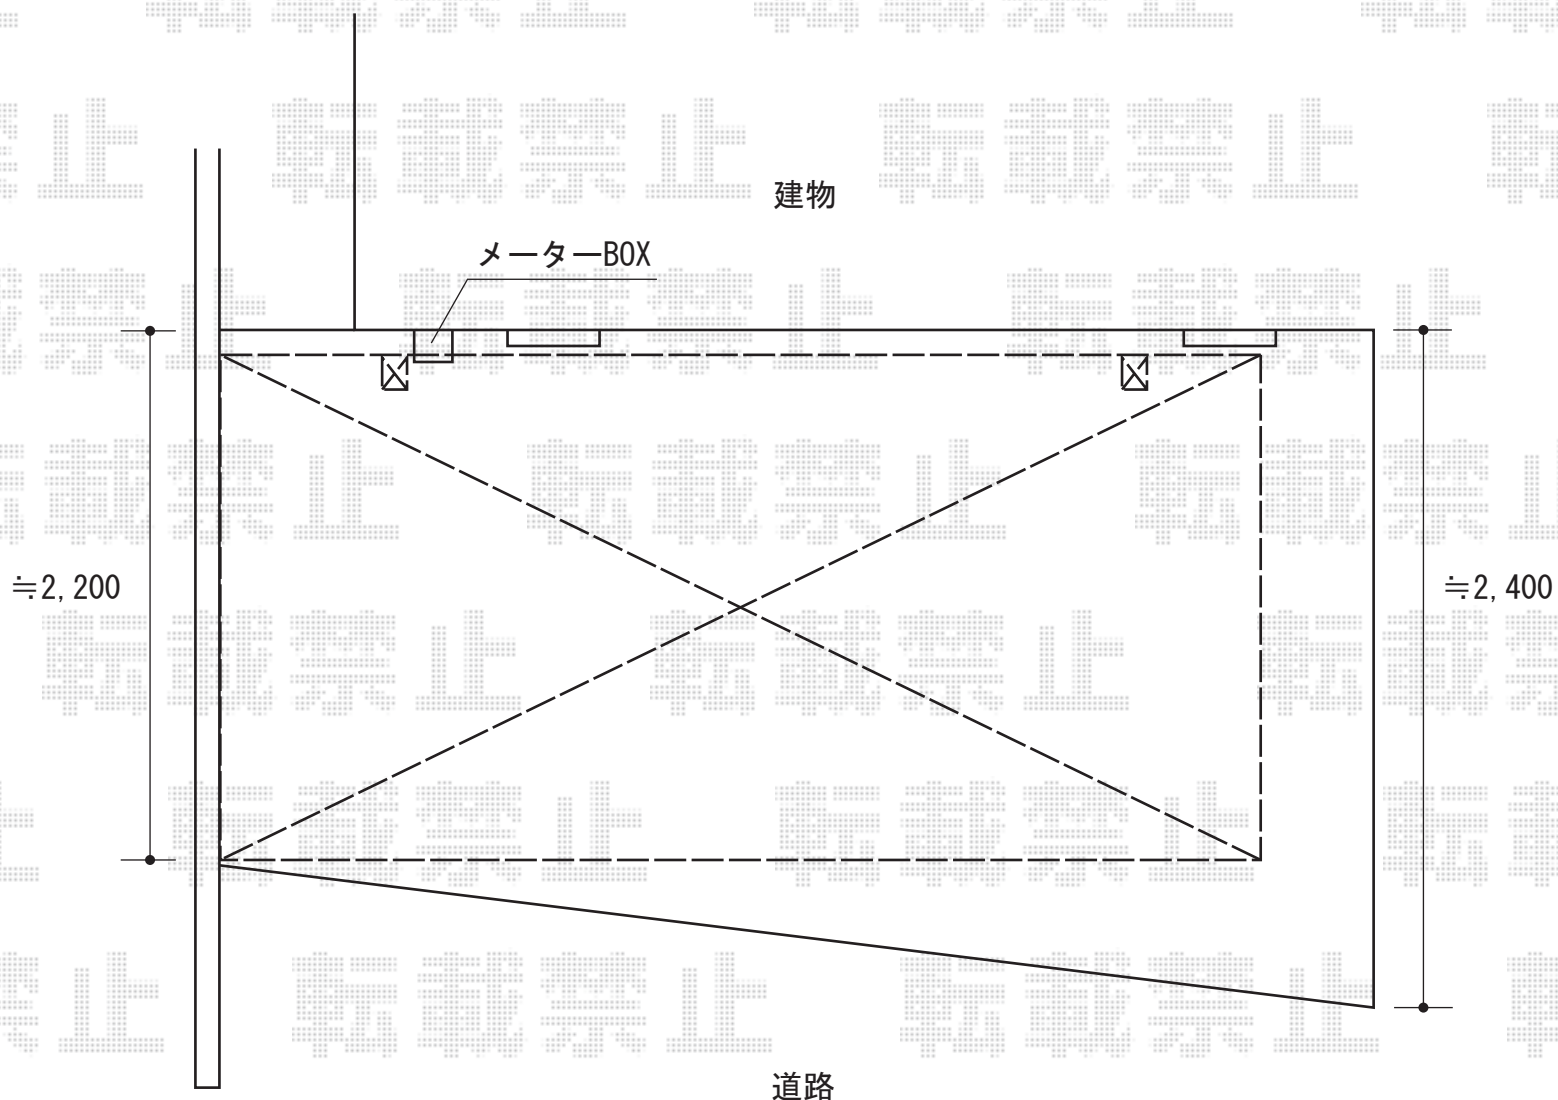

カーブポートシグマIII 積雪～30cm対応

トステム カーブポートシグマIII 積雪～30cm対応
幅=2,401mm
奥行=4,980mm
色：オータムブラウン
屋根材：ポリカーボネート（ブラウン）
柱仕様：ロング柱23仕様（有効高 約2,300mm）

現場状況や作図制限により概略図の内容と多少の違いが生じることがございます。
施工時は、現場優先とさせて頂きたく思いますので、お立会い頂き、
最終のご指示のほど、何卒、宜しくお願い致します。