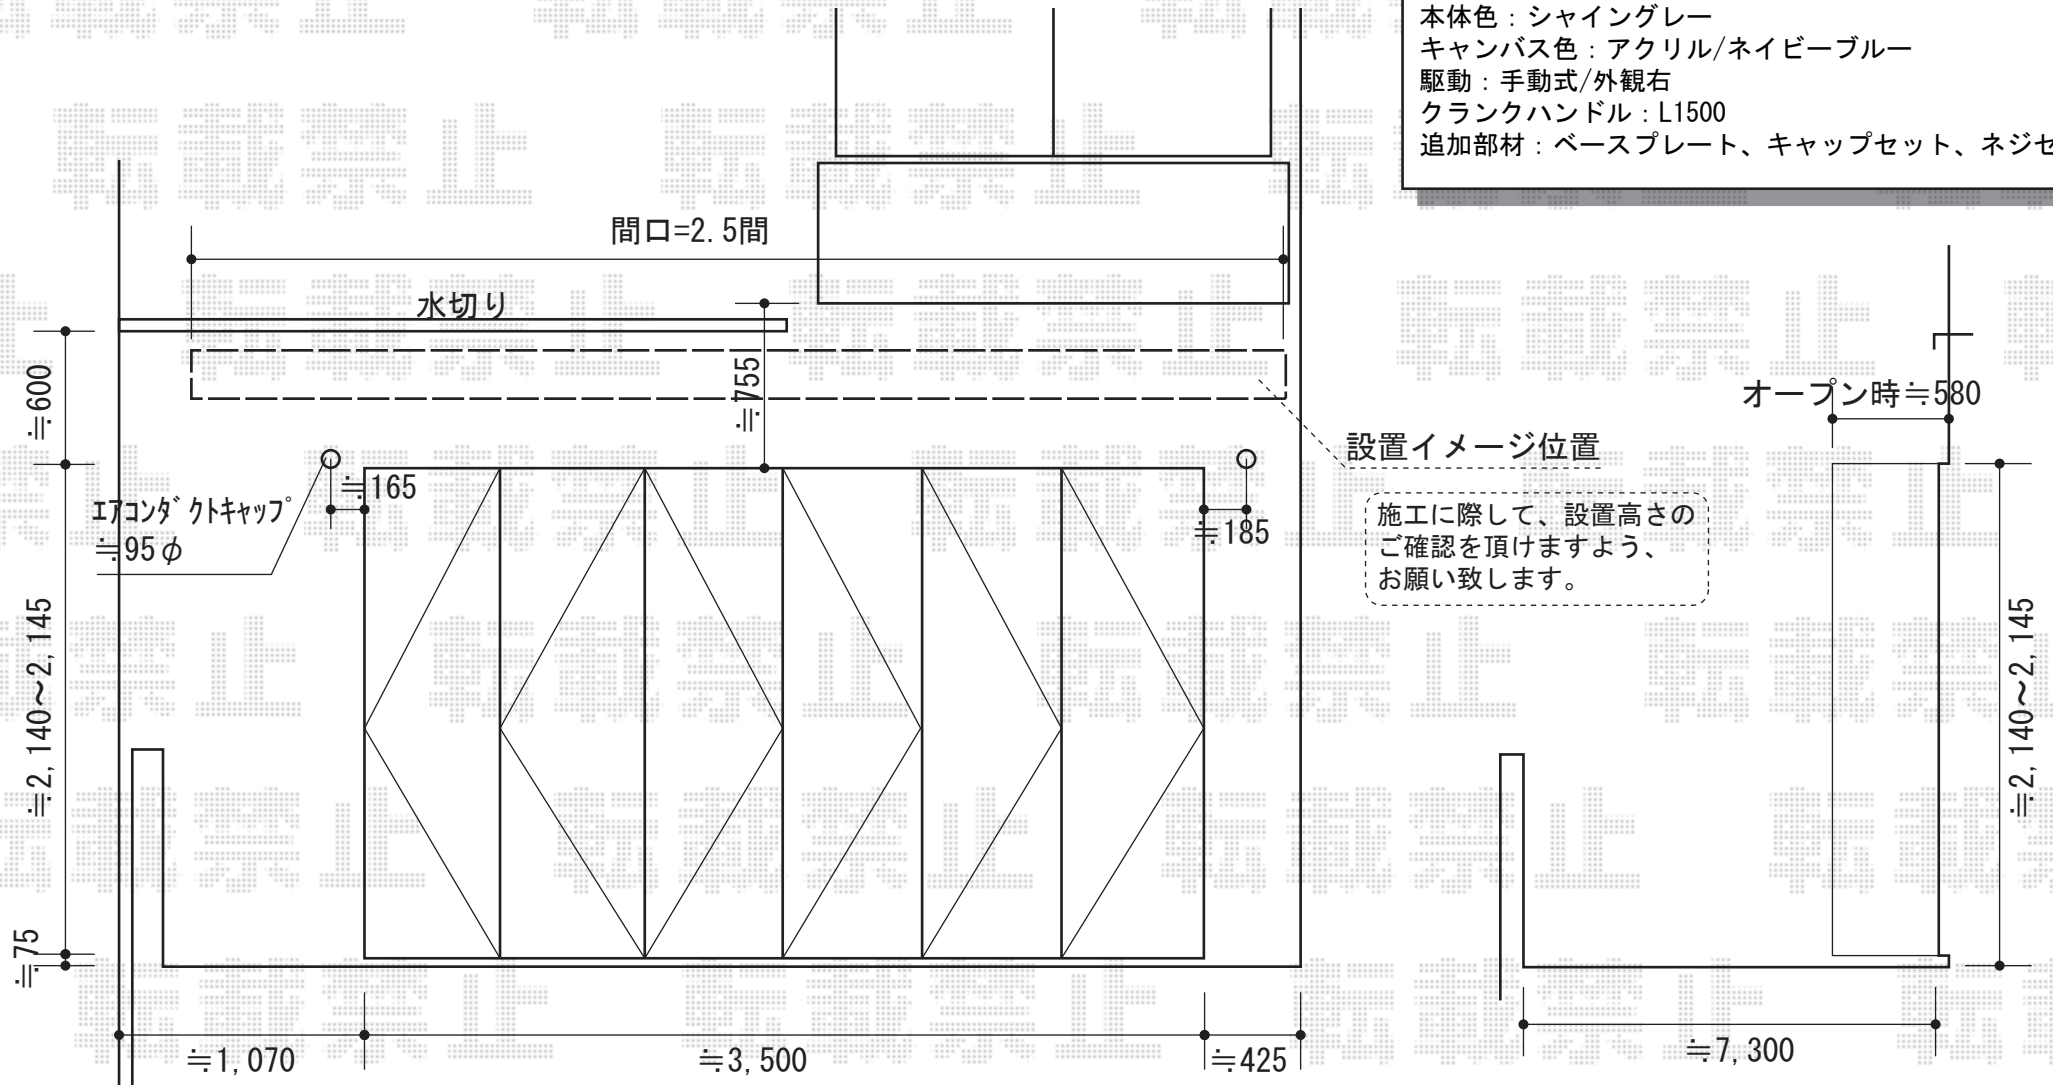

彩鳥S型 レギュラータイプ 手動式

トステム 彩鳥S型 レギュラータイプ 手動式
 間口=閑東間2.5間 (4,550mm)
 出幅=2,000mm
 本体色：シャイングレー
 キャンバス色：アクリル/ネイビーブルー
 駆動：手動式/外観右
 クランクハンドル：L1500
 追加部材：ベースプレート、キャップセット、ネジセット

現場状況や作図制限により概略図の内容と多少の違いが生じることがございます。
 施工時は、現場優先とさせて頂きたく思いますので、お立会い頂き、
 最終のご指示のほど、何卒、宜しくお願い致します。