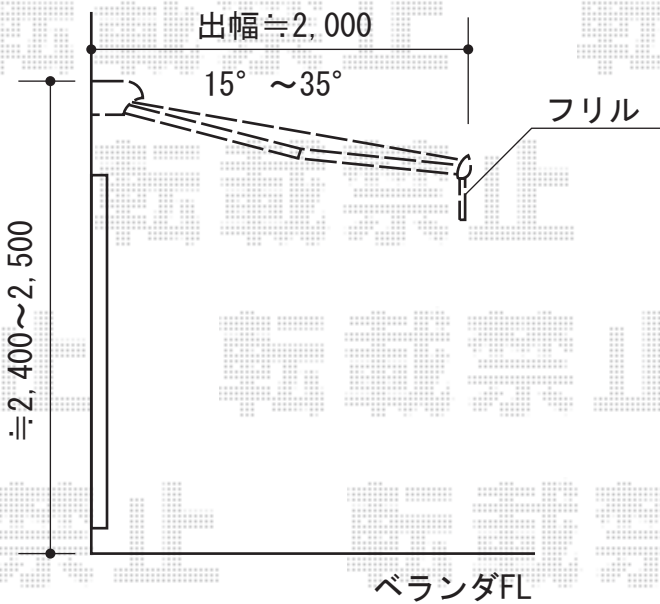

彩鳥S型 レギュラータイプ 手動式

トステム 彩鳥S型 レギュラータイプ 手動式
間口=関東間2.0間 (3,640mm)
出幅=2,000mm
本体色：オータムブラウン
キャンバス色：アクリル/ブリティッシュグリーン
駆動：手動式/外観右駆動
オプション：フリル (ストレート)
クランクハンドル：L1500
追加部材：ベースプレートセット、ネジ、キャップ

現場状況や作図制限により概略図の内容と多少の違いが生じることがございます。
施工時は、現場優先とさせて頂きたく思いますので、お立会い頂き、
最終のご指示のほど、何卒、宜しくお願い致します。