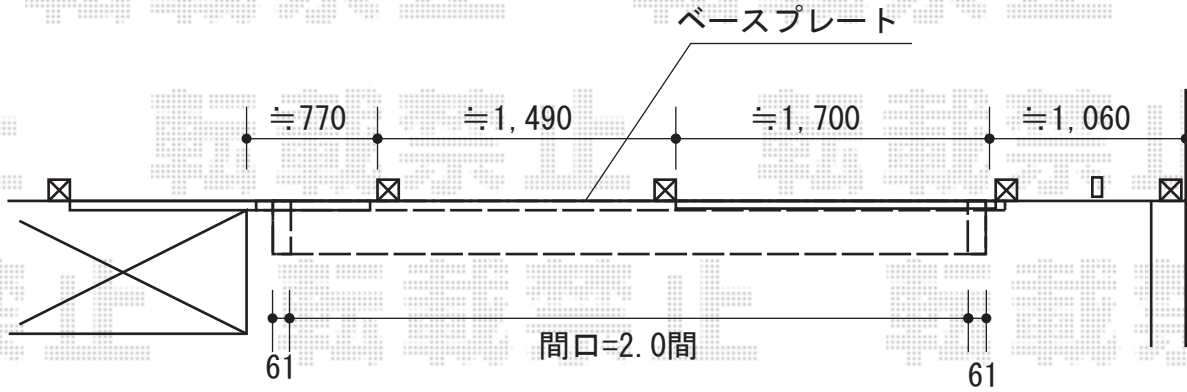

彩鳥S型 レギュラータイプ 手動式

トステム 彩鳥S型 レギュラータイプ 手動式
間口=関東間2.0間 (3,640mm)
出幅=2,000mm
本体色：オータムブラウン
キャンバス色：アクリル/ブリティッシュグリーン
駆動：手動式/外観右駆動
オプション：フリル (ストレート)
クランクハンドル：L1500
追加部材：ベースプレートセット、ネジ、キャップ

現場状況や作図制限により概略図の内容と多少の違いが生じることがございます。
施工時は、現場優先とさせて頂きたく思いますので、お立会い頂き、
最終のご指示のほど、何卒、宜しくお願い致します。