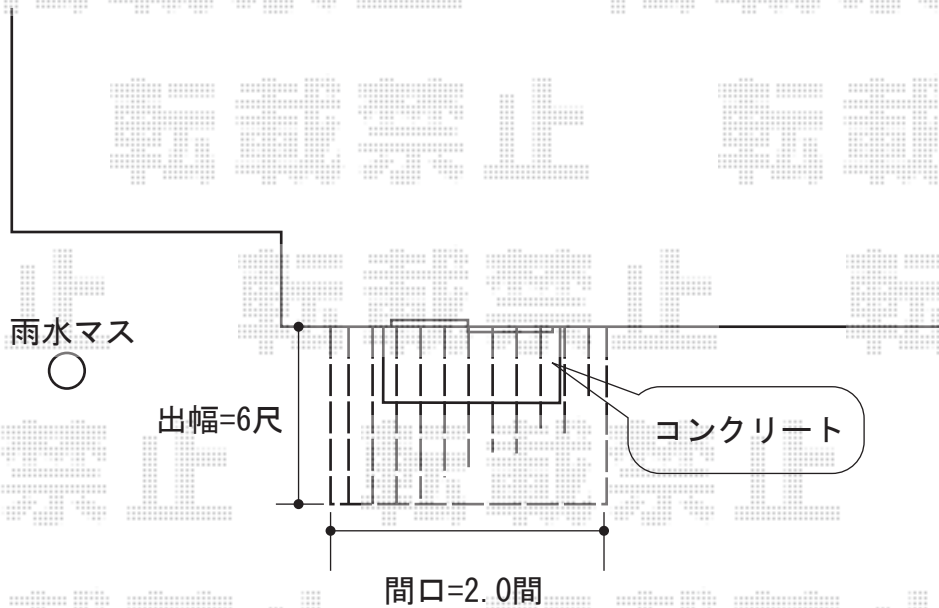

リウッドデッキII 単体

リウッドデッキII 単体

間口=2.0間 (3,694mm)

出幅=6尺 (1,850mm)

色：(床板：レッドブラウン/束柱：カームブラック)

床板：縦貼り

束柱：Sタイプ (450mm)

現場状況や作図制限により概略図の内容と多少の違いが生じることがございます。
施工時は、現場優先とさせていただきますので、お立会い頂き、
最終のご指示のほど、何卒、宜しくお願い致します。