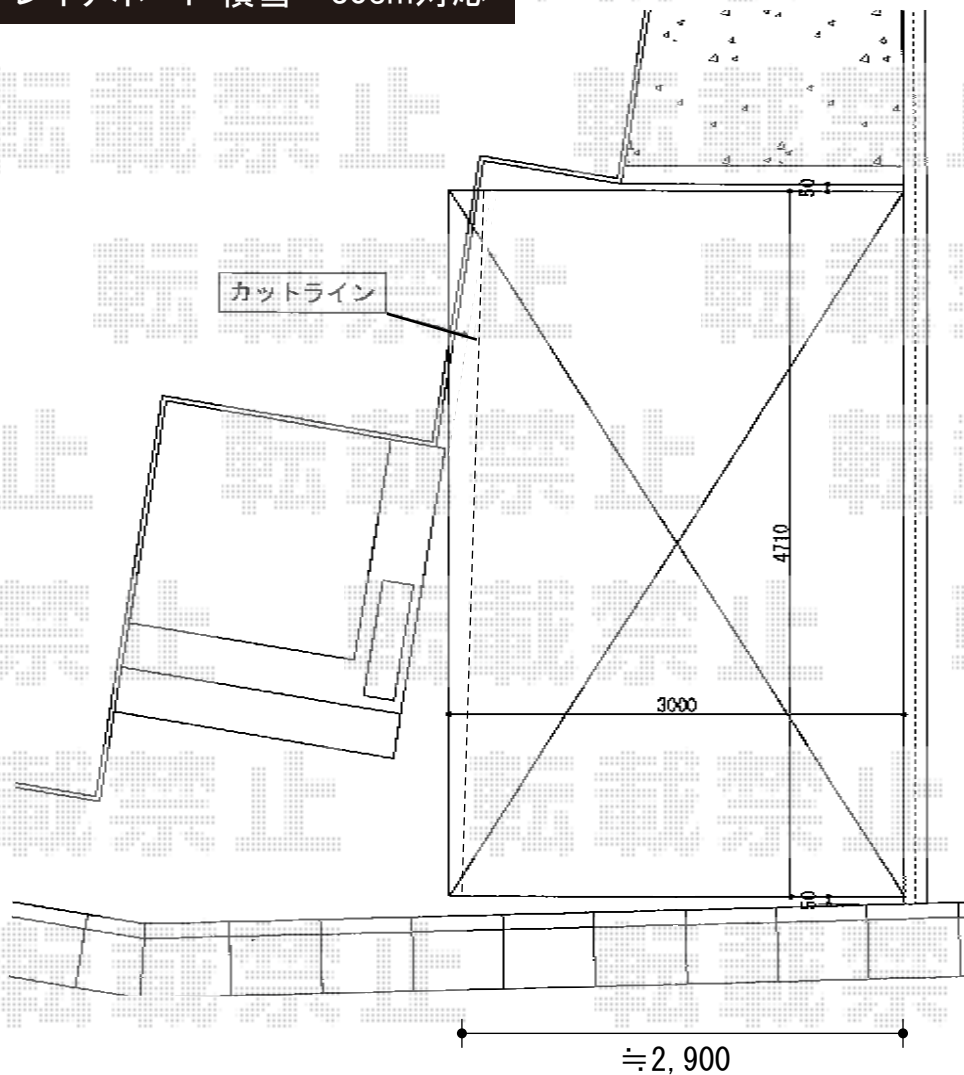

レイナポート 積雪～30cm対応

YKK AP レイナポート 積雪～30cm対応

幅=3,000mm

奥行=5,052mm

色：プラチナステン

屋根材：熱線遮断ポリカーボネート（アースブルーマット調）

柱仕様：ハイルーフ仕様（有効高 約2,355mm）

追加部材：斜め切詰め用前枠（L=5800）